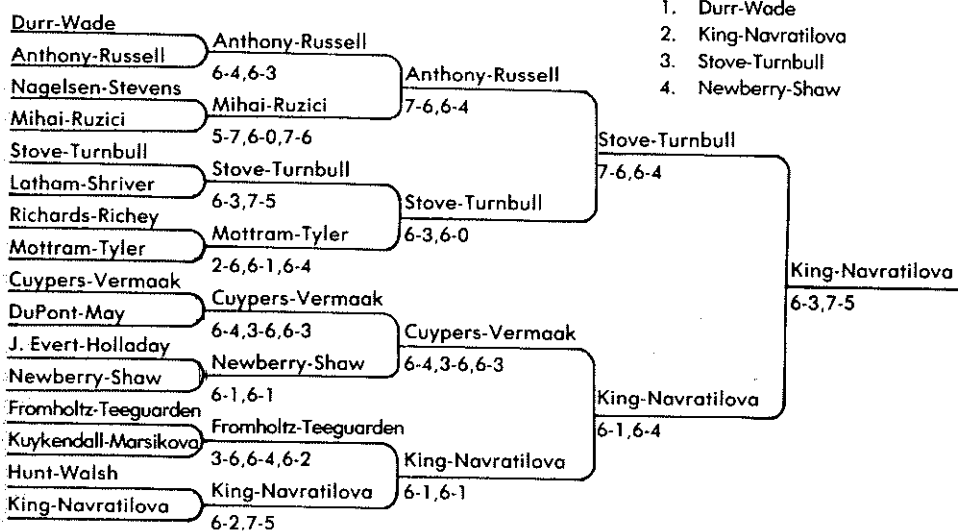

VIRGINIA SLIMS OF WASHINGTON, D.C.

\$10,000

Singles

Doubles

First Round: K. Dawson d. Raquel Giscafere, 7-5, 6-1, L. Siegel d. A. Ruegg, 6-4, 6-3, C. Baily d. P. Moor, 6-2, 6-7, 6-1, L. Thomas d. J. Hepner, 2-1, ref. B. Bruning d. B. Stuart, 6-2, 6-3, E. Ekblom d. M. Blackwood, 6-4, 6-4, J. DuVall d. C. Penn, 6-3, 4-6, 6-2, M. Simmen d. T. Mochizuki, 6-2, 6-2, P. Louie d. S. McInerney, 6-2, 6-4, M. Fernandez d. S. Stap, 6-2, 6-0, A. Moulton d. C. O'Neil, 6-3, 3-6, 6-4, K. O'Brien d. M. Buehler, 2-6, 6-0, 6-1, N. Sato d. B. Downs, 4-6, 6-4, 7-5, S. Zaro d. G. Sammel, 6-3, 2-6, 7-5, S. Tolleson d. L. Siegelman, 6-2, 7-5, T. Fretz d. C. Lane, 4-6, 7-5, 7-6, M.