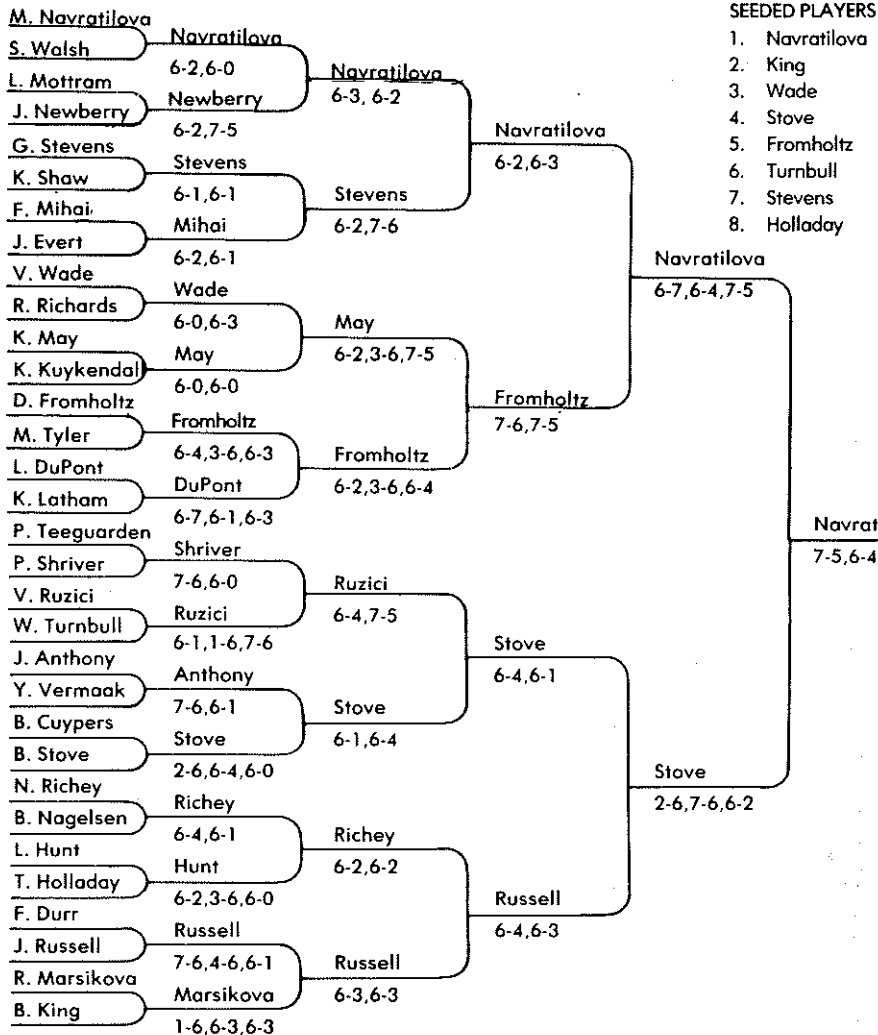

VIRGINIA SLIMS OF WASHINGTON, D.C.

\$10,000

Singles

Doubles

First Round: K. Dawson d. Raquel Giscafere, 7-5, 6-1, L. Siegel d. A. Ruegg, 6-4, 6-3, C. Baily d. P. Moor, 6-2, 6-7, 6-1, L. Thomas d. J. Hepner, 2-1, ref. B. Bruning d. B. Stuart, 6-2, 6-3, E. Ekblom d. M. Blackwood, 6-4, 6-4, J. DuVall d. C. Penn, 6-3, 4-6, 6-2, M. Simmen d. T. Mochizuki, 6-2, 6-2, P. Louie d. S. McInerney, 6-2, 6-4, M. Fernandez d. S. Stap, 6-2, 6-0, A. Moulton d. C. O'Neil, 6-3, 3-6, 6-4, K. O'Brien d. M. Buehler, 2-6, 6-0, 6-1, N. Sato d. B. Downs, 4-6, 6-4, 7-5, S. Zaro d. G. Sammel, 6-3, 2-6, 7-5, S. Tolleson d. L. Siegelman, 6-2, 7-5, T. Fretz d. C. Lane, 4-6, 7-5, 7-6, M.