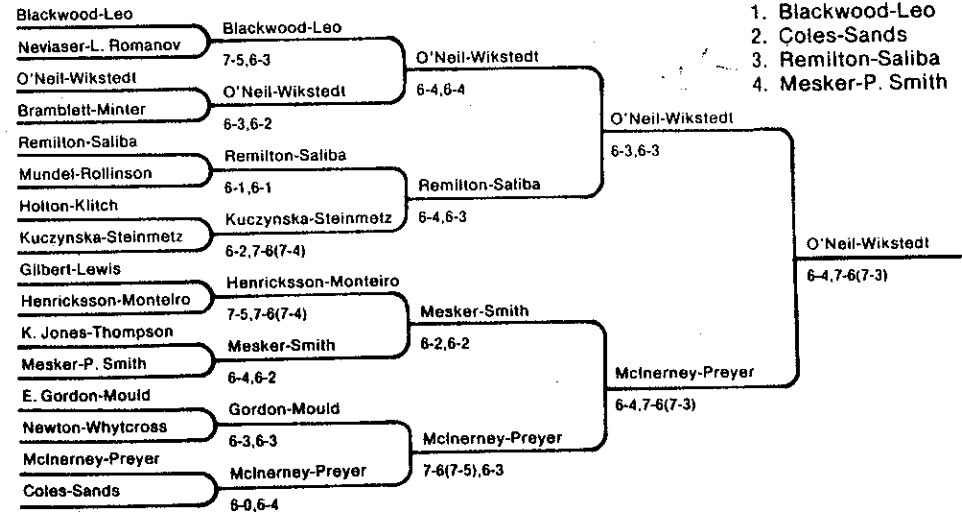

AVON FUTURES NASHVILLE, TENN.

FEB. 15-21, 1982

\$40,000

SINGLES

SEEDED PLAYERS

1. Kim Sands
2. Julie Harrington
3. Leigh Ann Thompson
4. Eva Pfaff
5. Glynis Coles
6. Kim Jones
7. Kathy Horvath
8. Marjorie Blackwood

DOUBLES

SEEDED PLAYERS

1. Blackwood-Leo
2. Coles-Sands
3. Remilton-Saliba
4. Mesker-P. Smith

QUALIFYING

FIRST ROUND—Lisa Bonder d. Trey Lewis, 6-0,5-7,6-3; Michelle DePalmer d. Jan Blackstad, 6-4,7-5; Elizabeth Ekblom d. Elizabeth Jones, 6-3,7-5; Sue Rollinson d. Tina Mochizuki, 3-6,6-4,6-4; Marianne van der Torre d. Carmen Perea, 6-3,7-5; Ellinore Lightbody d. Helga Luetten, 7-6(7-3),6-3; Jenny Klitch d. Cornelia Dries, 7-5,6-2; Marcella Skuherska d. Phyllis Blackwell, 6-3,6-3; Donna Rubin d. Mary Hamm, 6-2,1-6,7-5; Nancy Neviaser d. Marsha Bladel, 6-3,6-4; Amy Holton d. Catrin Jexell, 6-1,6-4; Ann Henricksson d. Caterina Lindquist, 3-6,6-3,7-6(7-4); Michell Torres d. Jennifer Mundel, 6-3,6-2; Iwona Kuczynska d. Pilar Vasquez, 6-2,6-1; Elizabeth Gordon d. Patricia Hy, 6-2,6-4; Susan Mascarin d. Julie Salman, 6-0,6-4.