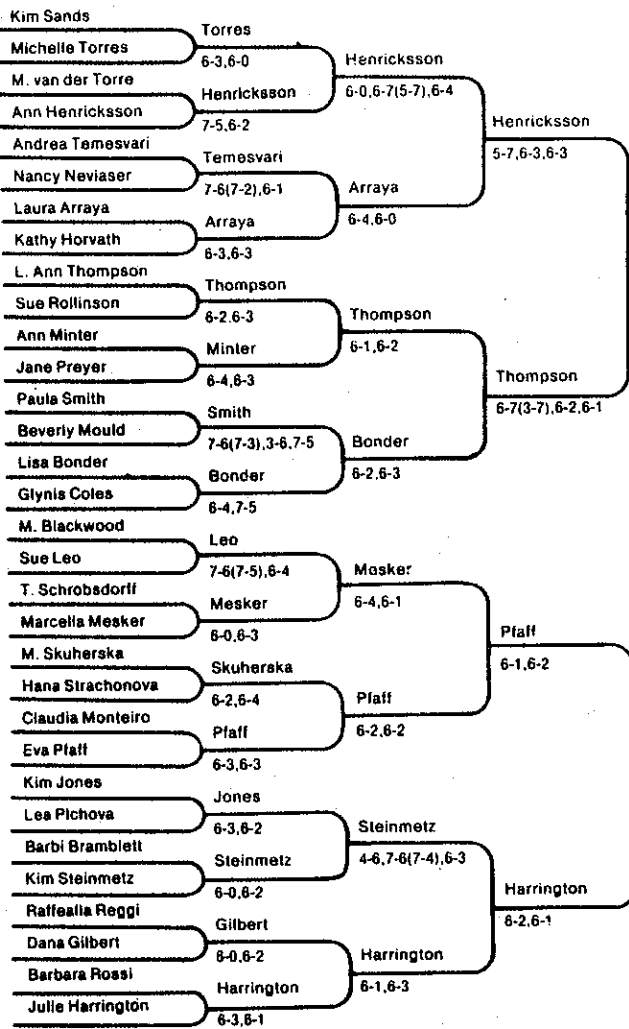

AVON FUTURES NASHVILLE, TENN.

FEB. 15-21, 1982

\$40,000

SINGLES

SEEDED PLAYERS

1. Kim Sands
2. Julie Harrington
3. Leigh Ann Thompson
4. Eva Pfaff
5. Glynis Coles
6. Kim Jones
7. Kathy Horvath
8. Marjorie Blackwood

DOUBLES

SEEDED PLAYERS

1. Blackwood-Leo
2. Coles-Sands
3. Remilton-Saliba
4. Mesker-P. Smith

QUALIFYING

FIRST ROUND—Lisa Bonder d. Trey Lewis, 6-0,5-7,6-3; Michelle DePalmer d. Jan Blackstad, 6-4,7-5; Elizabeth Ekblom d. Elizabeth Jones, 6-3,7-5; Sue Rollinson d. Tina Mochizuki, 3-6,6-4,6-4; Marianne van der Torre d. Carmen Perea, 6-3,7-5; Ellinore Lightbody d. Helga Luetten, 7-6(7-3),6-3; Jenny Klitch d. Cornelia Dries, 7-5,6-2; Marcella Skuherska d. Phyllis Blackwell, 6-3,6-3; Donna Rubin d. Mary Hamm, 6-2,1-6,7-5; Nancy Neviaser d. Marsha Bladel, 6-3,6-4; Amy Holton d. Catrin Jexell, 6-1,6-4; Ann Henricksson d. Caterina Lindquist, 3-6,6-3,7-6(7-4); Michell Torres d. Jennifer Mundel, 6-3,6-2; Iwona Kuczynska d. Pilar Vasquez, 6-2,6-1; Elizabeth Gordon d. Patricia Hy, 6-2,6-4; Susan Mascarin d. Julie Salman, 6-0,6-4.