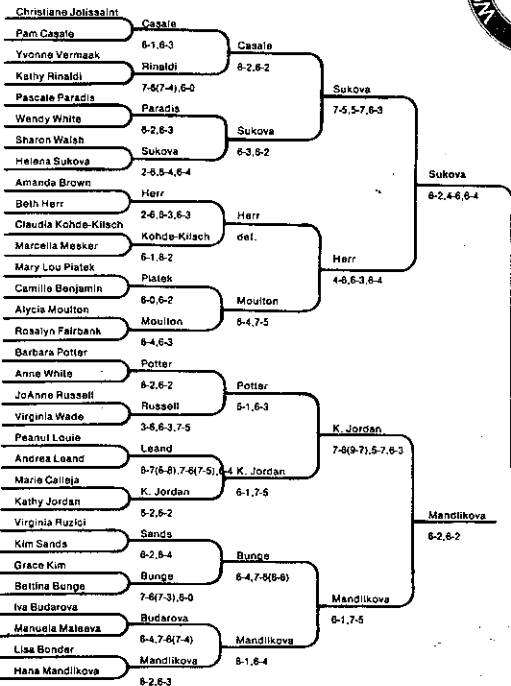

VIRGINIA SLIMS OF BOSTON WALTER BROWN ARENA, BOSTON

SINGLES

DOUBLES

SINGLES QUALIFYING

FIRST ROUND—Grace Kim d. Julie Harrington, 6-4, 6-7(3-7), 6-4; Lucia Romanov d. Kate Latham, 6-3, 4-6, 6-1; Heather Ludloff d. Anna Maria Fernandez, 6-2, 6-0; Felicia Raschiatore d. Sophie Amiach, 6-4, 7-6(7-1); Lori McNeil d. Catherine Suire, 2-6, 6-3, 7-5; Marie Calleja d. Paula Smith, 6-1, 3-6, 6-3; Anne Minter d. Sandy Collins, def.; Sherry Acker d. Etsuko Inoue, 6-3, 6-4; Jennifer Mundel d. Gigi Fernandez, 6-4, 7-5; Christiane Jolissaint d. Susan Leo, 4-6, 7-5, 6-3; Ms. Grousbeck d. Claudia Monteiro, 6-3, 4-6, 6-2; Iva Budarova d. Leslie Sheehan, 6-4, 6-1; Heather Crowe d. Anna Maria Cecchini, 6-2, 6-1; Amanda Brown d. Nathalie Herremann, 6-3, 6-2; Petra Delhees d. Corinne Vanier, 6-2, 6-4; Yvonne Vermaak d. June Ferestien, 6-1, 6-1.

SECOND ROUND—Kim d. L. Romanov, 4-6, 7-5, 6-2; Raschiatore d. Ludloff, 2-6, 6-4, 6-4; Calleja d. McNeil, 2-6, 6-3, 7-5; Acker d. Minter, 2-6, 6-3, 6-3; Jolissaint d. Mundel, 6-2, 6-4; Budrova d. Grousbeck, 4-6, 7-5, 6-2; A. Brown d. Crowe, 6-3, 1-6, 6-4; Vermaak d. Delhees, 6-4, 0-6, 6-4.

FINAL ROUND—Kim d. Raschiatore, 4-6, 6-2, 6-4; Calleja d. Acker, 4-6, 7-6, 7-6; Budarova d. Jolissaint, 7-5, 6-3; Vermaak d. A. Brown, 6-2, 6-4.

SEEDED PLAYERS—1. Anne Hobbs (Withdrew); 2. Yvonne Vermaak; 3. Iva Budarova; 4. Catherine Suire; 5. Jennifer Mundel; 6. Etsuko Inoue; 7. Sophie Amiach; 8. Leslie Allen (Withdrew); 9. Julie Harrington.