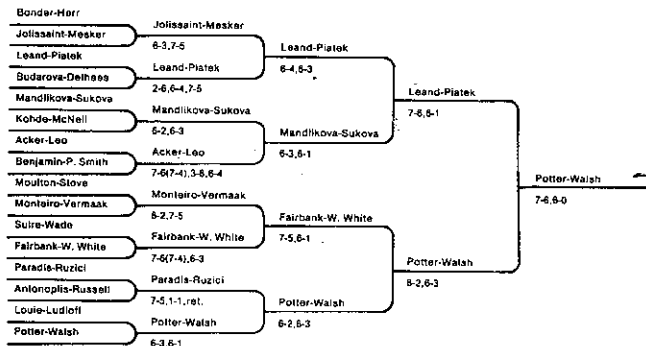

VIRGINIA SLIMS OF BOSTON WALTER BROWN ARENA, BOSTON

SINGLES

DOUBLES

SINGLES QUALIFYING

FIRST ROUND—Grace Kim d. Julie Harrington, 6-4, 6-7(3-7), 6-4; Lucia Romanov d. Kate Latham, 6-3, 4-6, 6-1; Heather Ludloff d. Anna Maria Fernandez, 6-2, 6-0; Felicia Raschiatore d. Sophie Amiach, 6-4, 7-6(7-1); Lori McNeil d. Catherine Suire, 2-6, 6-3, 7-5; Marie Calleja d. Paula Smith, 6-1, 3-6, 6-3; Anne Minter d. Sandy Collins, def.; Sherry Acker d. Etsuko Inoue, 6-3, 6-4; Jennifer Mundel d. Gigi Fernandez, 6-4, 7-5; Christiane Jolissaint d. Susan Leo, 4-6, 7-5, 6-3; Ms. Grousbeck d. Claudia Monteiro, 6-3, 4-6, 6-2; Iva Budarova d. Leslie Sheehan, 6-4, 6-1; Heather Crowe d. Anna Maria Cecchini, 6-2, 6-1; Amanda Brown d. Nathalie Herremann, 6-3, 6-2; Petra Delhees d. Corinne Vanier, 6-2, 6-4; Yvonne Vermaak d. June Ferestien, 6-1, 6-1.

SECOND ROUND—Kim d. L. Romanov, 4-6, 7-5, 6-2; Raschiatore d. Ludloff, 2-6, 6-4, 6-4; Calleja d. McNeil, 2-6, 6-3, 7-5; Acker d. Minter, 2-6, 6-3, 6-3; Jolissaint d. Mundel, 6-2, 6-4; Budrova d. Grousbeck, 4-6, 7-5, 6-2; A. Brown d. Crowe, 6-3, 1-6, 6-4; Vermaak d. Delhees, 6-4, 0-6, 6-4.