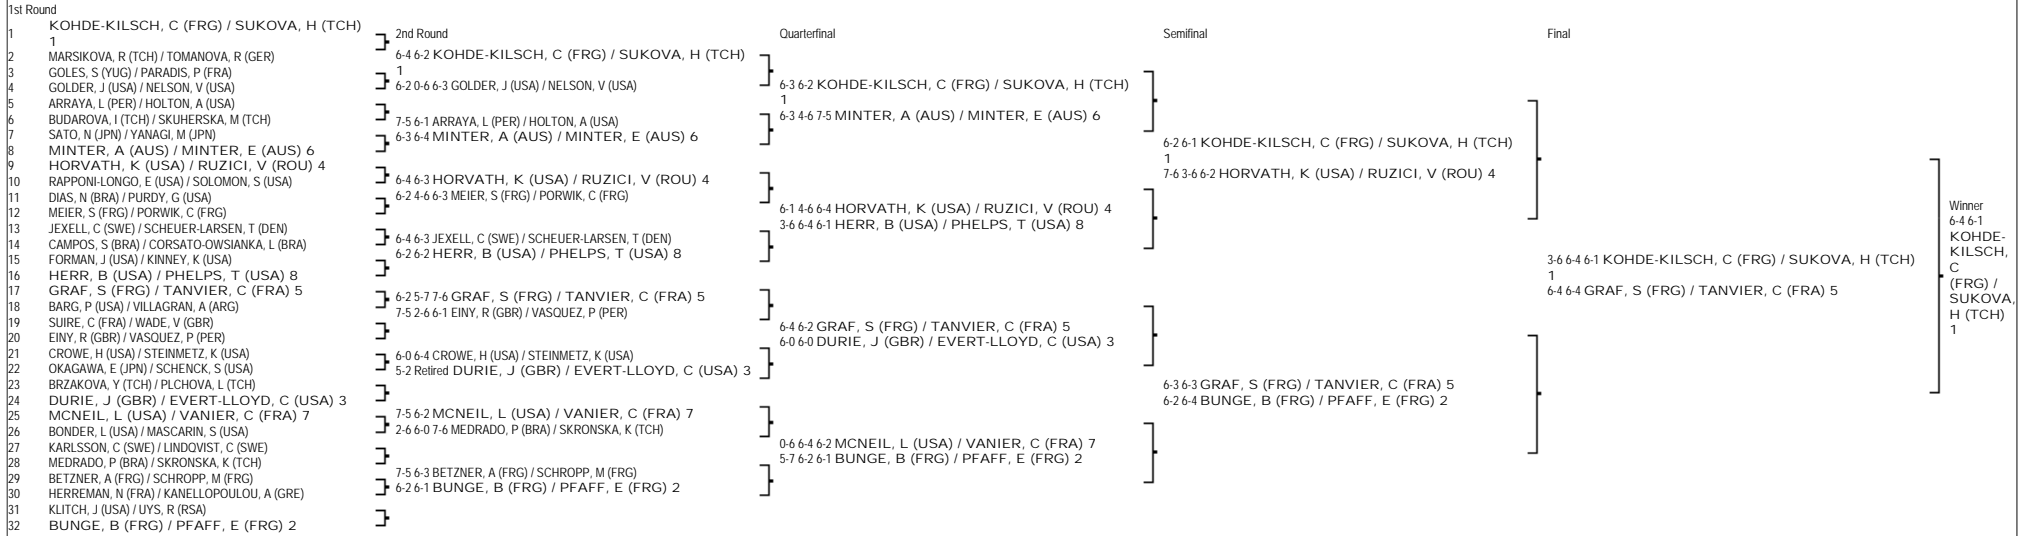

Berlin, 13. - 19. May 1985

225
Vasquez

325/5 DRAW SHEET

1	Arthur Vasquez	Vasquez	
2	Vasquez Bezakova	7-6(7-4)6-4	Kinney
3	Kinney	KINNEY	
4	Campes	3-6, 6-0, 6-3	6-4, 6-3
5	Yanagi	Yanagi	Demongeot
6	Solomon	6-3, 5-7, 6-0	
7	Pichova	(w)	
8	Demongeot (5)	Demongeot	6-2, 7-5
9	Keppeler (4)	6-1, 6-2	
10	Okamoto	Keppeler	
11	Porwick Porwick	6-3, 7-6(1-3)	Keppeler
12	Sato	Porwick	
13	Forman	6-1, 4-6, 7-5	6-3, 6-3
14	Meier	Meier	
15	Dahlstrom	6-4, 7-6(8-6)	Meier
16	Betzner (7)	Dahlstrom	
17	Einy (6)	3-6, 6-4, 6-2	7-6(8-6), 6-2
18	Callija	Callija	
19	Bakaj Votavova	7-6(7-5)6-1	Callija
20	Shoat	Votavova	
21	Andersholm	6-4, 6-3	6-3, 6-3
22	Herreman	Herreman	
23	Crowe	7-6(7-5)6-4	Herreman
24	Holder (3)	Holder	
25	Steinmetz (8)	6-0, 6-0	1-6, 6-4, 6-4
26	Bernstein	Bernstein	
27	Bonsignori	6-1, 6-3	Weiser
28	Weiser	Weiser	
29	Okagawa Okagawa	4-6, 6-3, 6-3	6-4, 3-6, 6-4
30	Landin	Okagawa	
31	Corsato	6-7(5-7)6-0, 6-4	Purdy
32	Purdy (2)	Purdy	
		6-3, 6-3	2-6, 6-4, 6-3

WINNER

EVENT German Open - Qualifier
 SITE Berlin
 DATES May 13-19, 1985
 PURSE \$150,000
 DRAW 32 Q
 SURFACE clay

- SEEDS**
- Arthur
 - Purdy
 - Holder
 - Keppeler
 - Demongeot
 - Einy
 - Betzner
 - Steinmetz