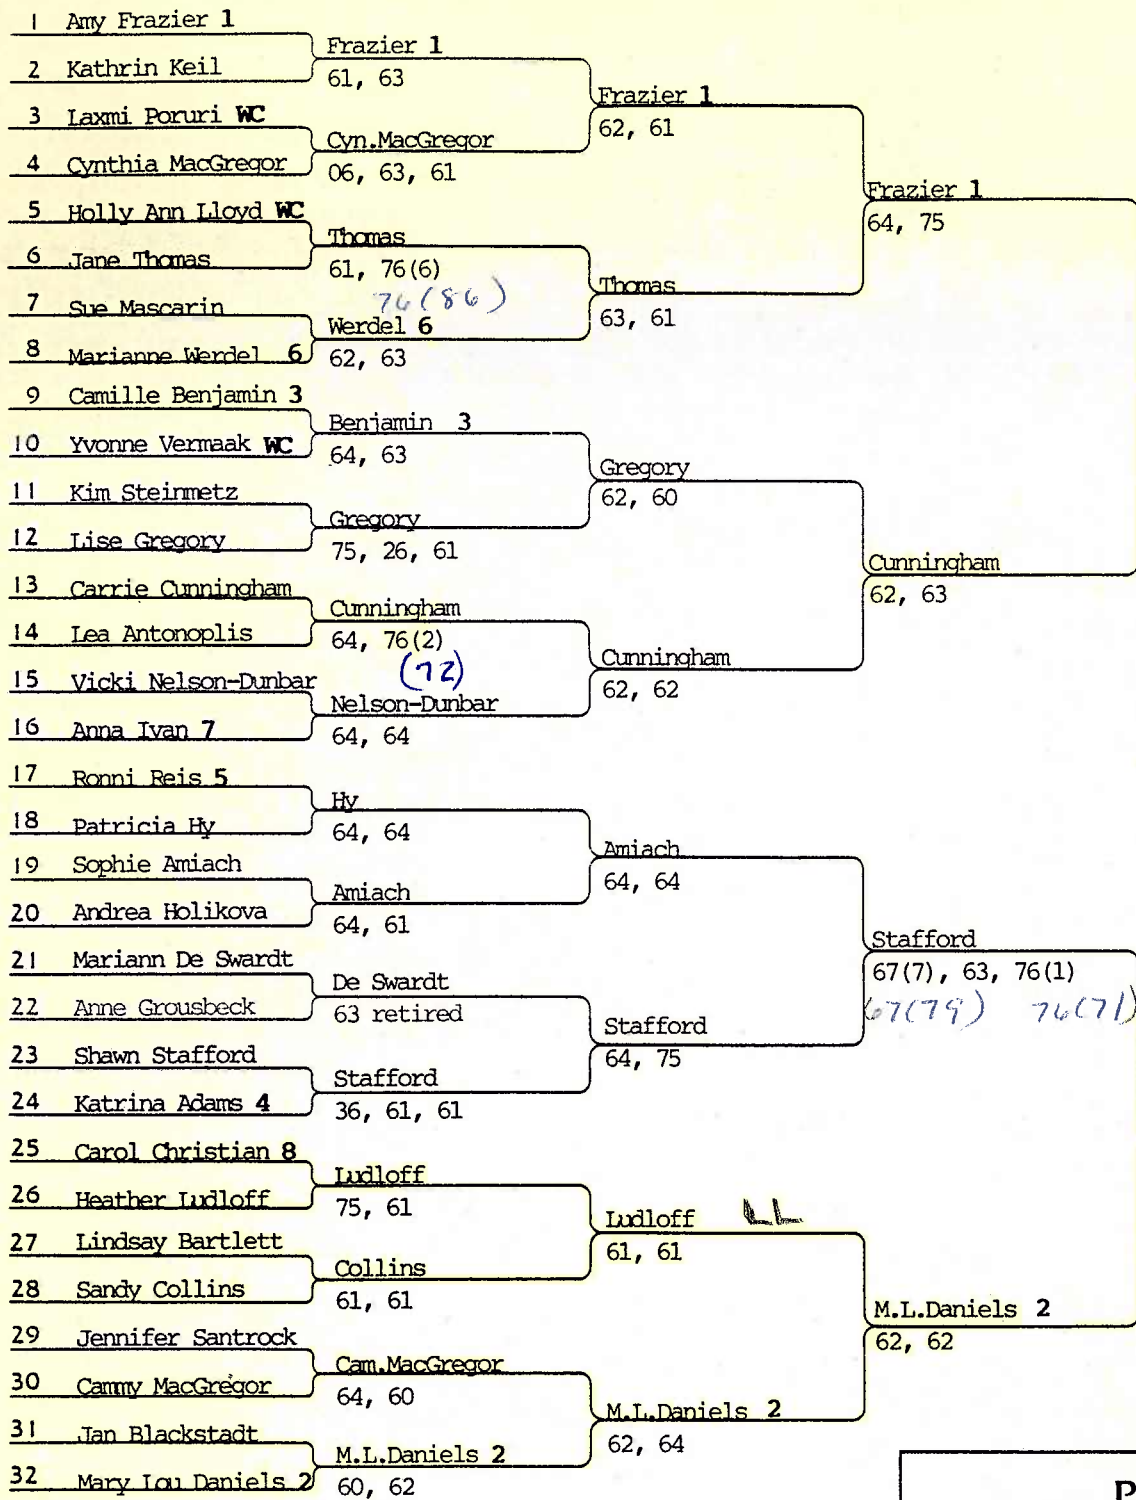

Chicago USA
Women's Doubles - Main Draw
16 DRAW

07 Nov - 13 Nov 1988
 Chicago, IL
 USA

Grade : Main Draw
 Prize money : \$ 250000
 Surface : Carpet (I) Supreme

| 1st Round | Quarterfinal | Semifinal | Final | Winner |
|---|---|---|---|---|
| 1 KOHDE-KILSCH, C (FRG) / SUKOVA, H (TCH) 1 | 2-6 6-1 6-2 DEMONGEOT, I (FRA) / TAUZIAT, N (FRA) | | | |
| 2 DEMONGEOT, I (FRA) / TAUZIAT, N (FRA) | | 6-4 4-6 7-6 HENRICKSSON, A (USA) / SMITH, A (USA) | | |
| 3 HENRICKSSON, A (USA) / SMITH, A (USA) | 6-2 6-2 HENRICKSSON, A (USA) / SMITH, A (USA) | | | |
| 4 MACGREGOR, C (USA) / MACGREGOR, C (USA) | | | 6-3 6-3 SAVCHENKO, L (URS) / ZVEREVA, N (URS) 4 | |
| 5 SAVCHENKO, L (URS) / ZVEREVA, N (URS) 4 | 4-1 Retired SAVCHENKO, L (URS) / ZVEREVA, N (URS) 4 | | | |
| 6 CASALS, R (USA) / REHE, S (USA) | | 6-1 6-1 SAVCHENKO, L (URS) / ZVEREVA, N (URS) 4 | | |
| 7 DANIELS, M (USA) / HY, P (HKG) | 6-4 6-1 DANIELS, M (USA) / HY, P (HKG) | | | |
| 8 LEAND, A (USA) / RINALDI, K (USA) | | | | 6-4 3-6 6-4 MCNEIL, L (USA) / NAGELSEN, B (USA) 3 |
| 9 ANTONOPLIS, L (USA) / COLLINS, S (USA) | 6-3 7-5 ANTONOPLIS, L (USA) / COLLINS, S (USA) | | | |
| 10 GREGORY, L (RSA) / REIS, R (USA) | | 6-4 3-6 6-3 MCNEIL, L (USA) / NAGELSEN, B (USA) 3 | | |
| 11 EVERT, C (USA) / TURNBULL, W (AUS) | 7-5 6-0 MCNEIL, L (USA) / NAGELSEN, B (USA) 3 | | | |
| 12 MCNEIL, L (USA) / NAGELSEN, B (USA) 3 | | | 6-1 7-6 MCNEIL, L (USA) / NAGELSEN, B (USA) 3 | |
| 13 ADAMS, K (USA) / GARRISON, Z (USA) | 6-4 7-5 ADAMS, K (USA) / GARRISON, Z (USA) | | | |
| 14 BURGIN, E (USA) / FAIRBANK, R (RSA) | | 6-1 6-4 ADAMS, K (USA) / GARRISON, Z (USA) | | |
| 15 BYRNE, J (AUS) / TREMELLING, J (AUS) | 6-2 7-5 FERNANDEZ, G (USA) / WHITE, R (USA) 2 | | | |
| 16 FERNANDEZ, G (USA) / WHITE, R (USA) 2 | | | | |