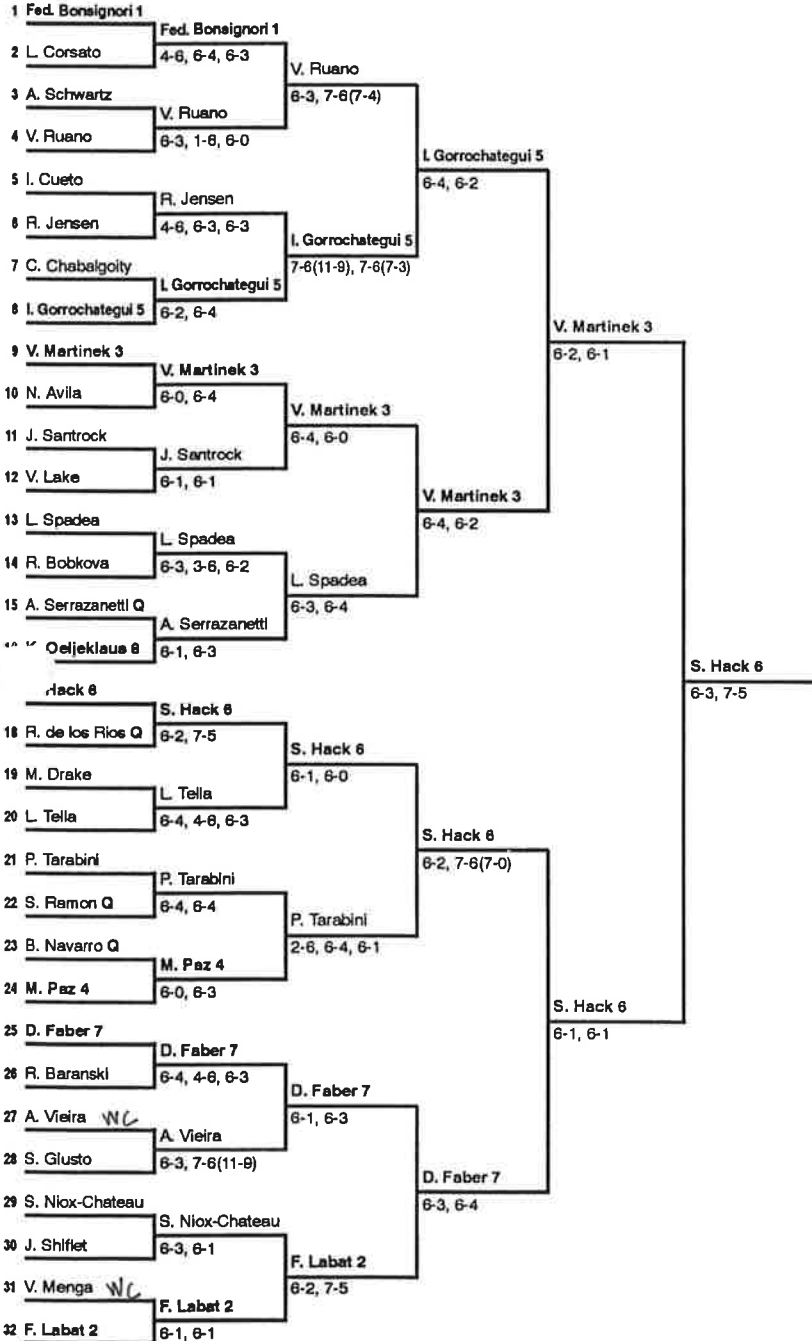

NIVEA CUP

Sao Paulo, Brazil
Esporte Clube Pinheiros
December 2-December 8, 1991
\$75,000
Surface: Clay/Outdoors

SINGLES	PRIZE MONEY	POINTS
Winner (1)	\$ 13,500	110
Finalist (1)	6,700	75
Semifinalists (2)	3,025	50
Quarterfinalists (4)	1,500	25
Round of 16 (8)	800	10
Round of 32 (16)	600	6

DOUBLES	PRIZE MONEY	POINTS
Winner (1)	\$ 4,500	110
Finalist (1)	3,000	75
Semifinalists (2)	1,500	50
Quarterfinalists (4)	750	25
Round of 16 (8)	375	10

Singles Seeds

1. Fed. Bonsignori
2. F. Labat
3. V. Martinek
4. M. Paz
5. I. Gorrochategui
6. S. Hack
7. D. Faber
8. K. Oeijeklaus

Doubles Seeds

1. Labat/P. Tarabini
2. Gorrochategui/Paz
3. Faber/Hack
4. Corsato/Spadea

NIVEA CUP SINGLES QUALIFYING

First round - H. Nagano (1) d. E. Viqueira 5-7, 6-3, 6-2; D. Spadea d. R. Diez 6-2, 6-1; C. Rozwadowski d. C. Nahuz 6-1, 6-1; de los Rios d. P. Cabezas (5) 7-5, 6-2; M.J. Gaidano (4) d. S. Schenck 6-1, 6-1; J. Mercadante d. D. Lonergan 6-4, 6-0; M. Andrade d. M. Madura 6-0, 4-6, 7-5; B. Navarro (7) d. S. Silva 6-4, 6-4; Mayorkis d. H. ter Riet (6) 2-6, 6-3, 6-2; E. Maia d. M. Paganini 6-0, 6-1; A. Serrazanetti d. C. Eche 6-2, 6-1; D. Salu d. R. Burzagli 6-2, 6-2; M. Valls d. L. Glitz (8) 6-4, 6-2; S. Kelbert d. E. de Paula 7-5, 6-4; K. Greenman d. L. Nabors 6-4, 6-3; S. Ramon (2) d. C. Schuck 6-4, 6-2.