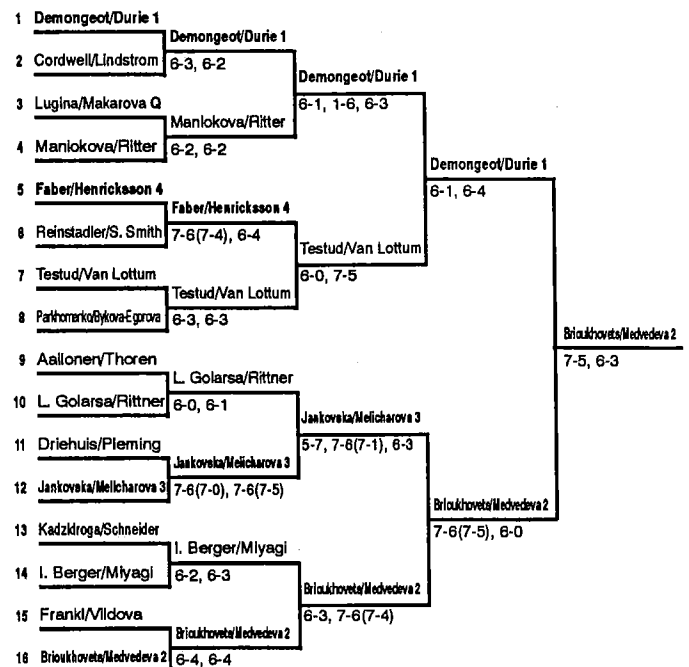

DOUBLES	PRIZE MONEY	POINTS
Winner (1)	\$ 6,000	110
Finalist (1)	3,500	75
Semifinalists (2)	2,000	50
Quarterfinalists (4)	1,000	25
Round of 16 (8)	500	10

Singles Seeds

1. E. Brioukhovets
2. N. Medvedeva
3. B. Rittner
4. I. Demongeot
5. L. Savchenko
6. D. Faber
7. J. Durie
8. P. Ritter

Doubles Seeds

1. Demongeot/Durie
2. Brioukhovets/Medvedeva
3. Jankovska/Melicharova
4. Faber/Henricksson

ST. PETERSBURG LADIES OPEN SINGLES QUALIFYING

First round - D. Monami (1) d. B. Borneo 5-7, 6-3, 6-4; O. Lugina d. C. Schneider 3-6, 6-2, 6-1; E. Ryzhikova d. N. Biletskaya 6-1, 6-3; M. Lindstrom (5) d. A. Vopat 6-1, 6-7(6-8), 6-4; V. Milvidskaia (4) d. U. Bushkevitsa 2-6, 6-4, 6-1; A. Ljutrova d. N. Bykova-Egorova 6-3, 6-3; O. Ivanova d. N. Chasovaya 1-6, 6-2, 6-4; I. Driehuis (7) d. N. Streltsova 7-5, 6-3; M. Chirikova d. H. Kadzidroga (8) 6-3, 6-7(3-7), 6-3; P. Kucova d. D. Sukup 6-4, 6-4; E. Makarova d. V. Zvereva 6-2, 6-4; I. Berger (3) d. H. Vildova 6-4, 6-4; E. Melicharova (6) d. E. Likhovtseva 6-3, 7-5; I. Jankovska d. L. Pleming 6-1, 7-6(7-3); K. Kuregian d. N. Reva 6-2, 2-6, 6-4; B. Reinstadler (2) d. H. Holter 3-6, 6-3, 6-0.