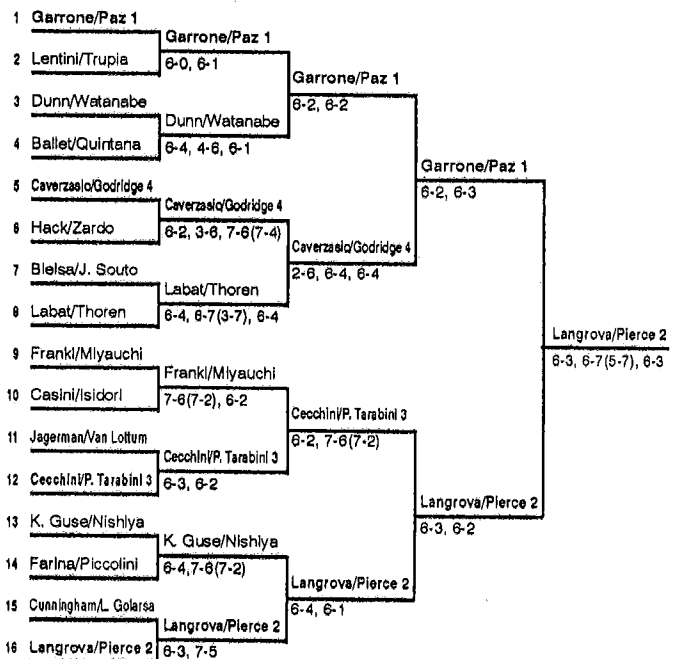

TORNEO INTERNAZIONALE FEMMINILE DI PALERMO

Palermo, Italy
Country Time Club
July 8-14, 1991
\$75,000
Surface: Clay/Outdoors

SINGLES	PRIZE MONEY	POINTS
Winner (1)	\$ 13,500	110
Finalist (1)	6,700	75
Semifinalists (2)	3,025	50
Quarterfinalists (4)	1,500	25
Round of 16 (8)	800	10
Round of 32 (16)	600	6

DOUBLES	PRIZE MONEY	POINTS
Winner (1)	\$ 4,500	110
Finalist (1)	3,000	75
Semifinalists (2)	1,500	50
Quarterfinalists (4)	750	25
Round of 16 (8)	375	10

Singles Seeds

1. S. Cecchini
2. Fed. Bonsignori
3. E. Zardo
4. R. Reggi
5. P. Tarabini
6. K. Piccolini
7. C. Cunningham
8. V. Martinek

Doubles Seeds

1. Garrone/Paz
2. Langrova/Pierce
3. Cecchini/P. Tarabini
4. Caverzasio/Godridge

TORNEO INTERNAZIONALE FEMMINILE DI PALERMO SINGLES QUALIFYING

First round - L. Jachia (1) d. F. Fortuni 7-6(7-5), 7-6(7-5); J. Watanabe d. R. Grande 6-4, 7-5; P. Tampieri d. A. Quintana 6-4, 6-0; I. Spirlea (6) d. L. Dunn 6-1, 6-3; S. Wasserman (7) d. S. D'Andrea 6-4, 3-6, 6-2; C. Salvi d. E. Brusati 6-0, 6-3; J. Souto d. J. Koran 6-0, 6-0; A. Serrazanetti d. A. Nishiya (7) 6-4, 2-6, 6-4; C. Cavina (8) d. C. Bargagnani 3-6, 6-4, 6-2; N. Ballet d. C. Piccolini 2-6, 6-1, 6-2; R. Bleisa d. G. Toschi 6-2, 6-3; K. Nowak (3) d. K. Guse 6-1, 6-0; M. Laval (5) d. S. Pellas 6-0, 7-5; S. Isidori d. E. Markenstein 3-6, 6-1, 6-0; G. Pizzichini d. L. Weerasuriya 6-2, 6-0; M. Miyauchi (2) d. C. Nozzoli 6-4, 6-3.