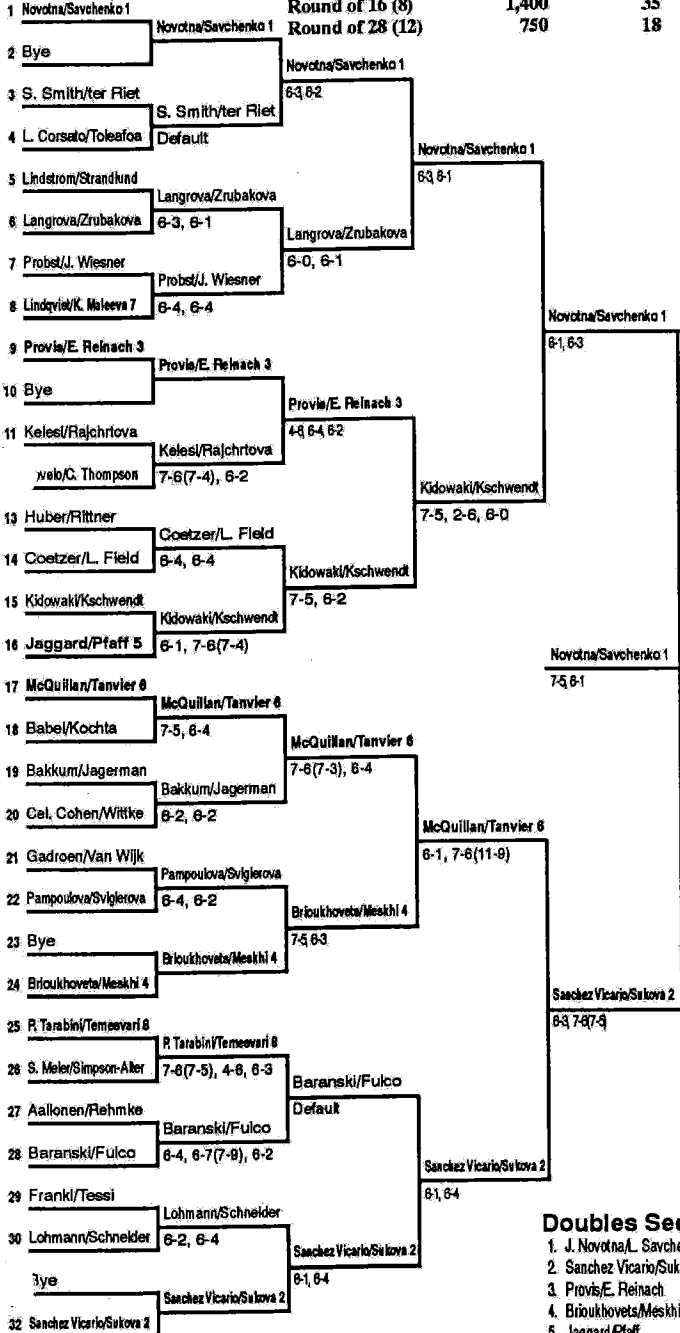

#### Singles Seeds

1. M. Seles
2. S. Graf
3. A. Sanchez Vicario
4. J. Novotna
5. K. Maleeva
6. H. Sukova
7. L. Meskhi
8. J. Wiesner
9. H. Kelesi
10. A. Huber
11. I. Cueto
12. E. Sviglerova
13. R. Rajchrtova
14. J. Halard
15. C. Lindqvist
16. W. Probst

# WTA

**KRAFT GENERAL FOODS**  
WORLD TOUR

## CITIZEN CUP - DOUBLES

Hamburg, Germany  
DTB Rothenbaum Turnier GmbH  
April 29-May 5, 1991  
\$350,000

Surface: Clay/Outdoors

DOUBLES	PRIZE MONEY	POINTS
Winner (1)	\$21,000	300
Finalist (1)	10,500	210
Semifinalists (2)	5,250	135
Quarterfinalists (4)	2,625	70
Round of 16 (8)	1,400	35
Round of 28 (12)	750	18

### Doubles Seeds

1. J. Novotna/L. Savchenko
2. Sanchez Vicario/Sukova
3. Provis/E. Reinach
4. Briukhovets/Meski
5. Jaggard/Pfaff
6. McQuillan/Tanvier
7. Lindqvist/K. Maleeva
8. P. Tarabin/Temesvari