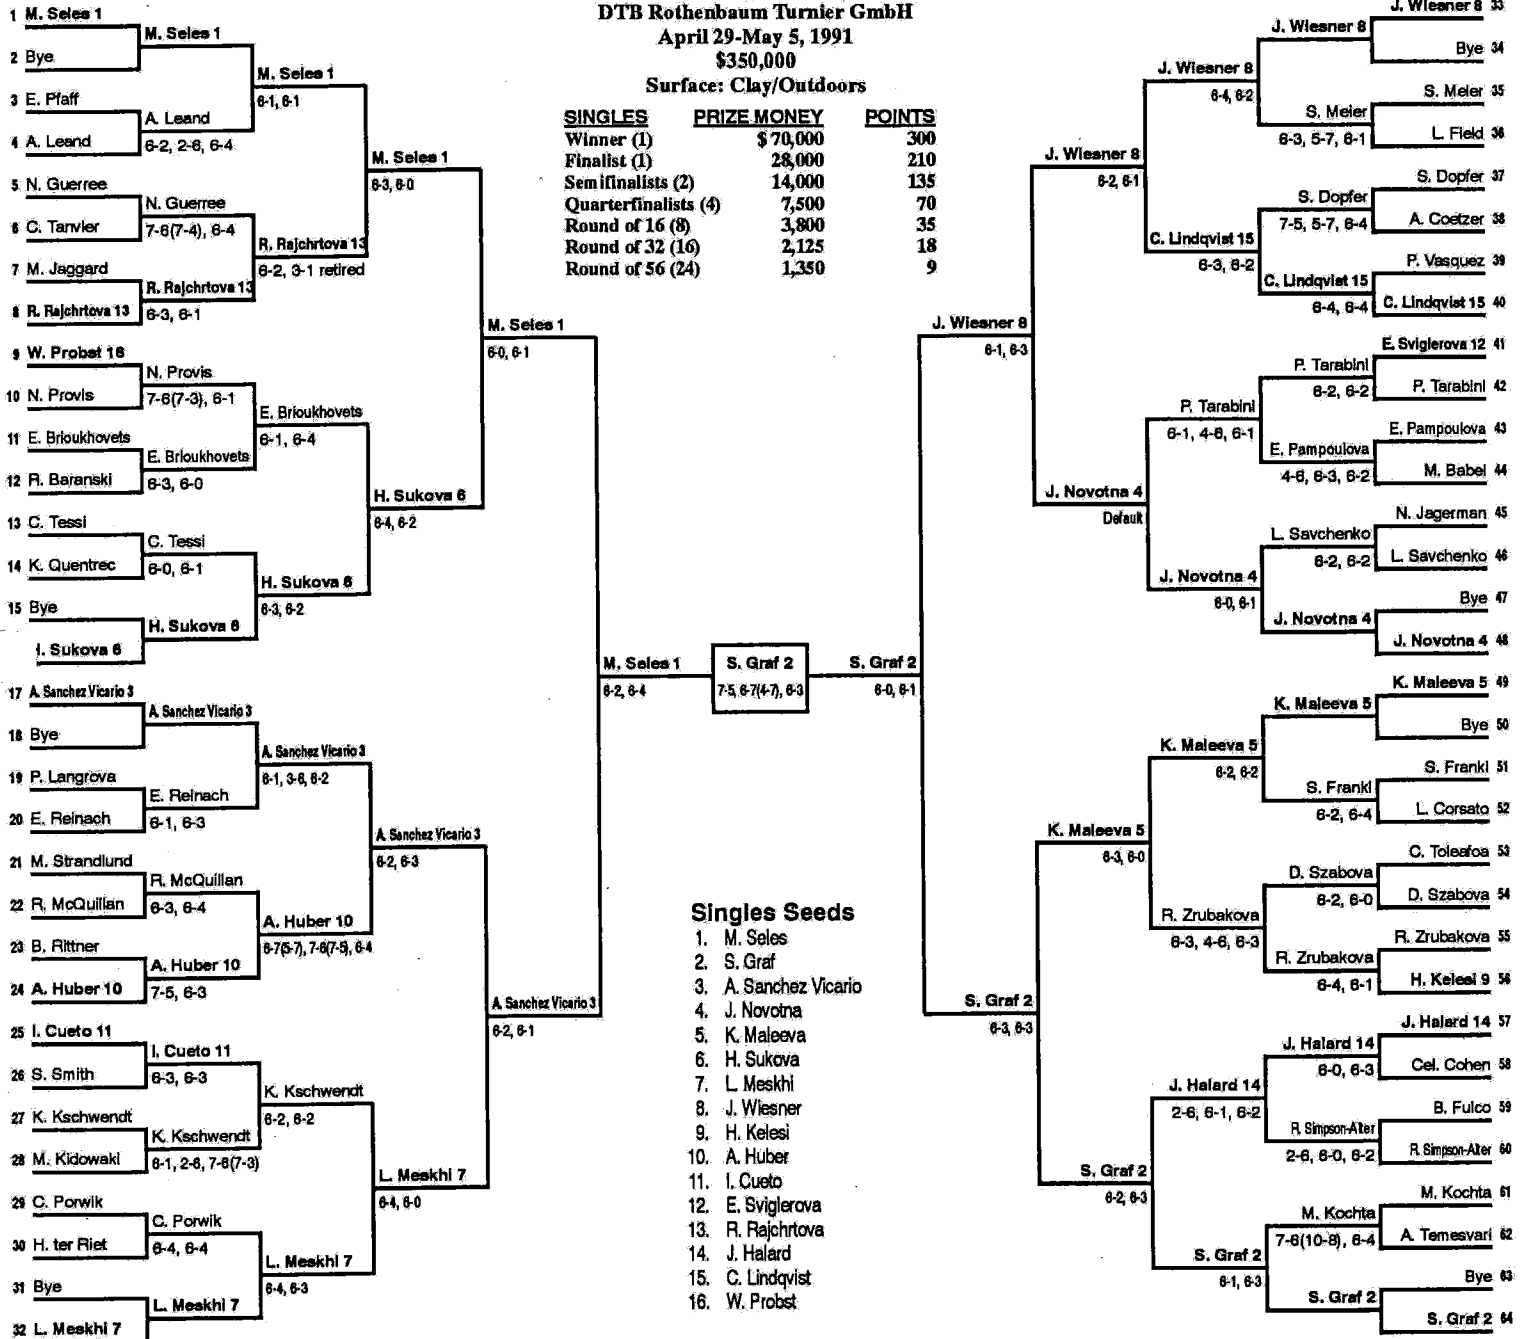

### CITIZEN CUP - SINGLES

Hamburg, Germany  
 DTB Rothenbaum Turnier GmbH  
 April 29-May 5, 1991  
 \$350,000  
 Surface: Clay/Outdoors

SINGLES	PRIZE MONEY	POINTS
Winner (1)	\$70,000	300
Finalist (1)	28,000	210
Semifinalists (2)	14,000	135
Quarterfinalists (4)	7,500	70
Round of 16 (8)	3,800	35
Round of 32 (16)	2,125	18
Round of 56 (24)	1,350	9

#### Singles Seeds

1. M. Seles
2. S. Graf
3. A. Sanchez Vicario
4. J. Novotna
5. K. Maleeva
6. H. Sukova
7. L. Meskhi
8. J. Wiesner
9. H. Kelesi
10. A. Huber
11. I. Cueto
12. E. Sviglerova
13. R. Rajchrtova
14. J. Halard
15. C. Lindqvist
16. W. Probst

# WTA

**KRAFT GENERAL FOODS**  
WORLD TOUR