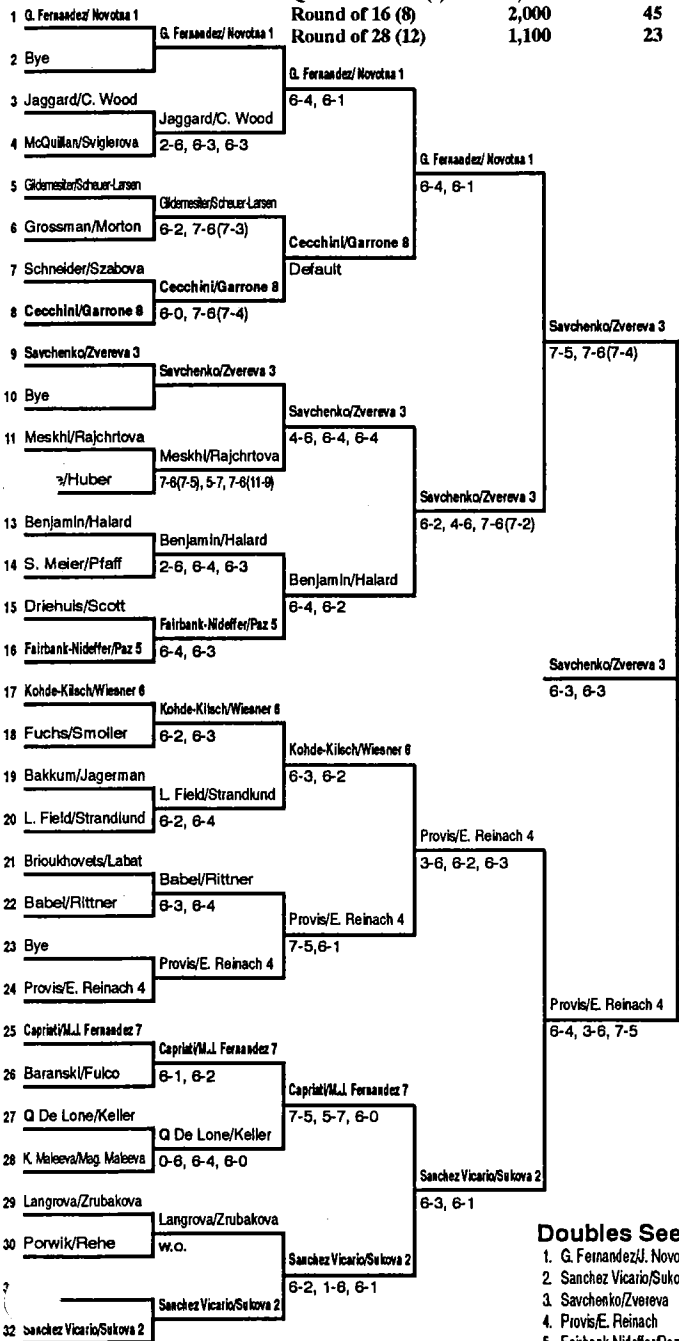

Second round - Martin d. Jaggard 6-1, 7-6(7-5); Popp d. Nowak 6-1, 6-2; Kijimuta (4) d. Oeljeklaus 6-1, 7-5; Coetzer (6) d. Baranski 6-4, 6-2; F. Romano (5) d. Gerke 7-5, 7-5; Fulco d. Babel 6-3, 7-5; S. Meier d. C. Wood (8) 6-2, 5-7, 6-4; Jagerman d. Vieira 6-1, 6-0.

# WTA

**KRAFT GENERAL FOODS**  
WORLD TOUR

### Doubles Seeds

- G. Fernandez/Novotna
- Sanchez Vicario/Sukova
- Savchenko/Zvereva
- Provis/E. Reinach
- Fairbank-Nideffer/Paz
- Kohde-Kilsch/Wiesner
- Capriati/M.J. Fernandez
- Cecchini/Garrone