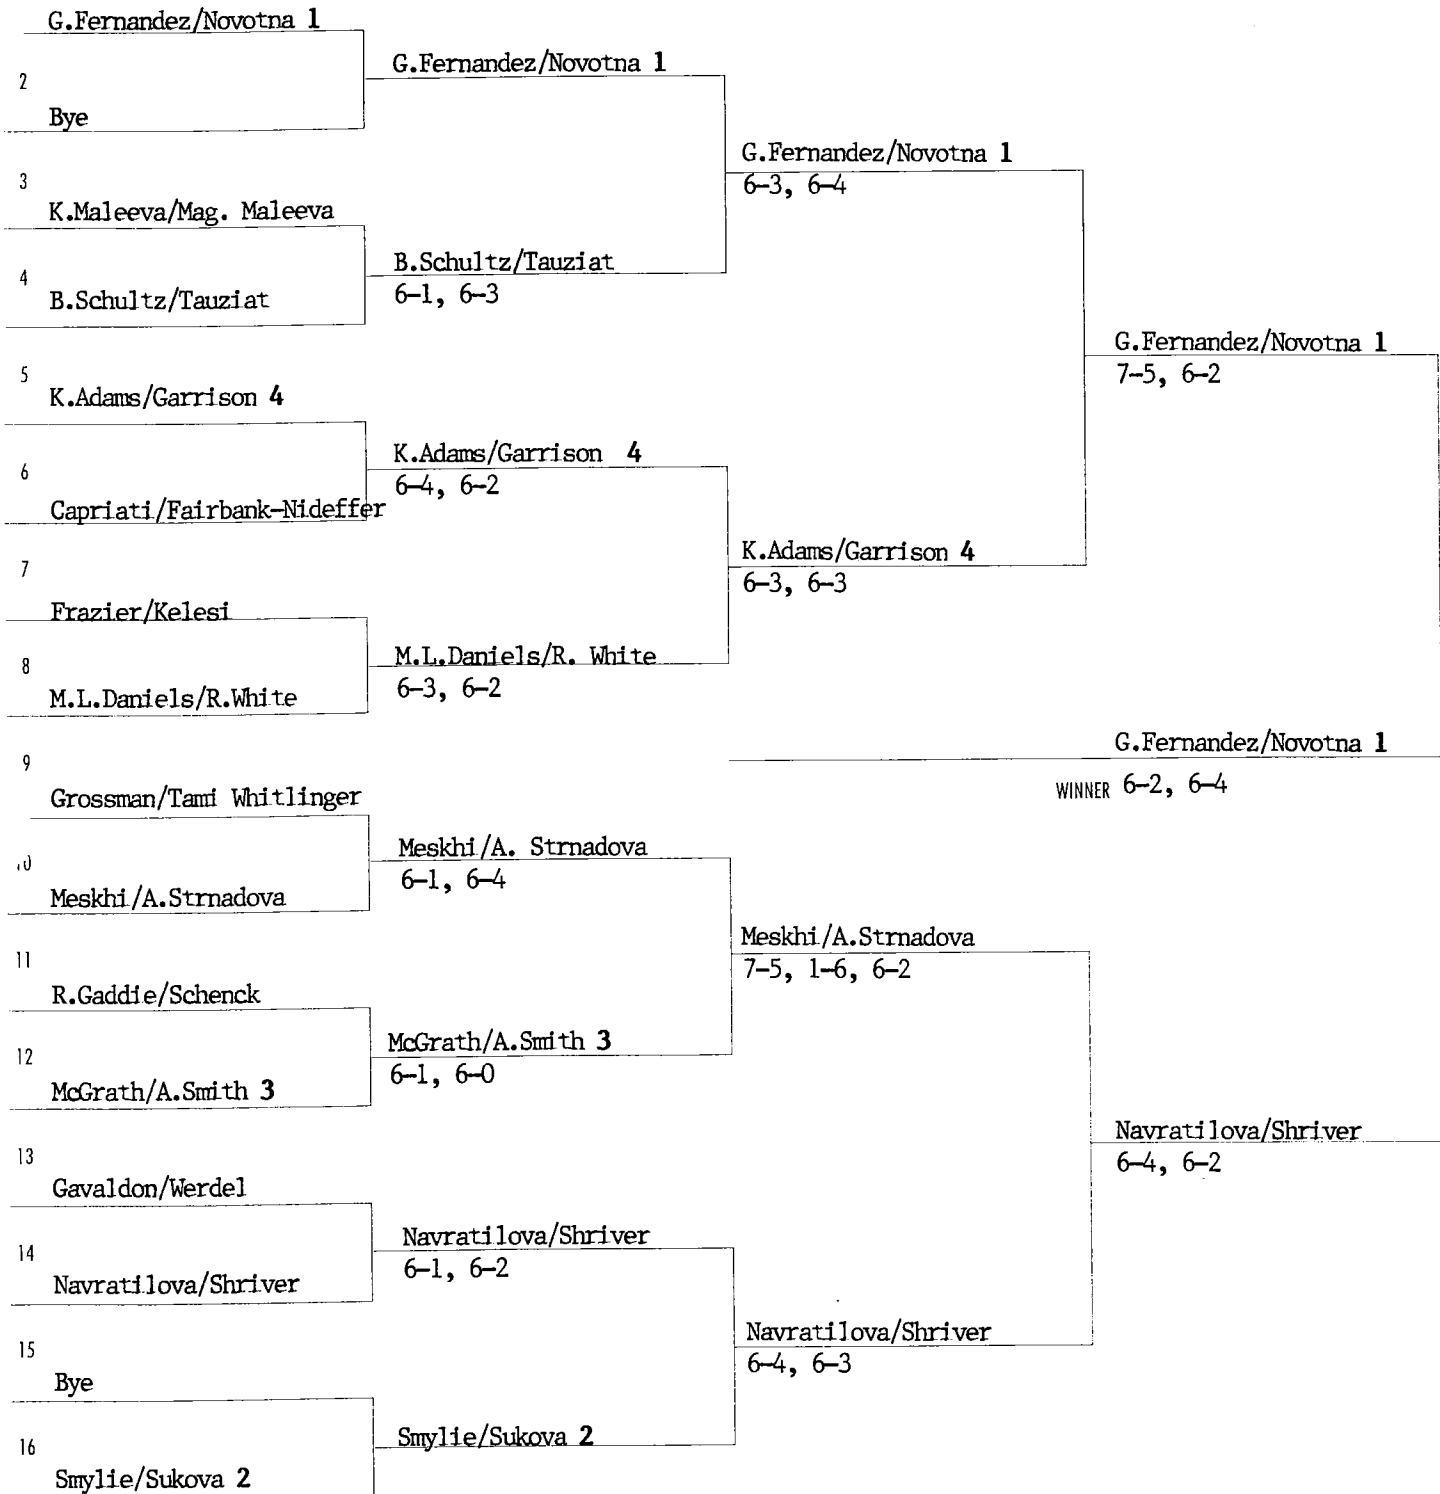

1	M. Navratilova 1	M. Navratilova 1	M. Navratilova 1	
2	Bye		7-6(7-3), 6-1	
3	M. McGrath	P. Shriver		
4	P. Shriver	6-2, 6-3		
5	A. Smith	A. Smith		M. Navratilova 1
6	M.L.Daniels	6-2, 7-6(7-1)		6-1, 6-2
7	E. Smylie	N. Tauziat 8		
8	N. Tauziat 8	6-2, 6-7(5-7), 7-5	A. Smith	
9	J. Capriati 4		3-6, 7-6(7-4), 6-3	
10	Bye	J. Capriati 4		
11	R. White			
12	Tami Whitlinger WC	Tami Whitlinger		
13	M. Werdel	7-6(7-3), 6-0		
14	K. Rinaldi	K. Rinaldi		
15	K. Adams WC	6-0, 6-2		
16	H. Sukova 6	H. Sukova 6		
	A. Frazier 7			
	L. Meskhi	A. Frazier 7		
19	B. Schultz	6-2, 6-7(5-7), 6-4		
20	C. Lindqvist	B. Schultz		
21	A. Strnadova	7-6(7-4), 6-3		
22	H. Kelesi	H. Kelesi		
23	Bye			
24	J. Novotna 3	J. Novotna 3		
25	Z. Garrison 5			
26	L. Harvey-Wild	Z. Garrison 5		
27	A. Gavaldon	6-3, 6-3		
28	R. Fairbank-Nideffer	R. Fairbank-Nideffer		
29	A. Grossman	6-4, 6-2		
30	G. Fernandez	A. Grossman		
31	Bye			
32	K. Maleeva 2	K. Maleeva 2		

M. Navratilova 1	6-1, 6-2
H. Sukova 6	6-4, 6-4
H. Kelesi	7-5, 6-3
Z. Garrison 5	6-1, 6-2
Z. Garrison 5	6-2, 1-6, 6-1

Tournament **Virginia Slims of Chicago**
UIC Pavilion
Chicago, Illinois, USA
 Main Draw Date **February 11-17, 1991**
 Qualifying Date **-**
 Prize Money **\$350,000**
 Draw **28M/16D**
 Surface **Supreme, Indoors**

	PRIZE MONEY	KRAFT GENERAL FOODS POINTS
WINNER	\$70,000	300
RUNNER-UP	35,000	210
3rd-4th	17,500	135
5th-8th	9,100	70
19th-16th	4,800	35
17th-32nd	3,000	18
33rd-64th		

- SEEDED PLAYERS
- M. Navratilova**
 - K. Maleeva**
 - J. Novotna**
 - J. Capriati**
 - Z. Garrison**
 - H. Sukova**
 - A. Frazier**
 - N. Tauziat**