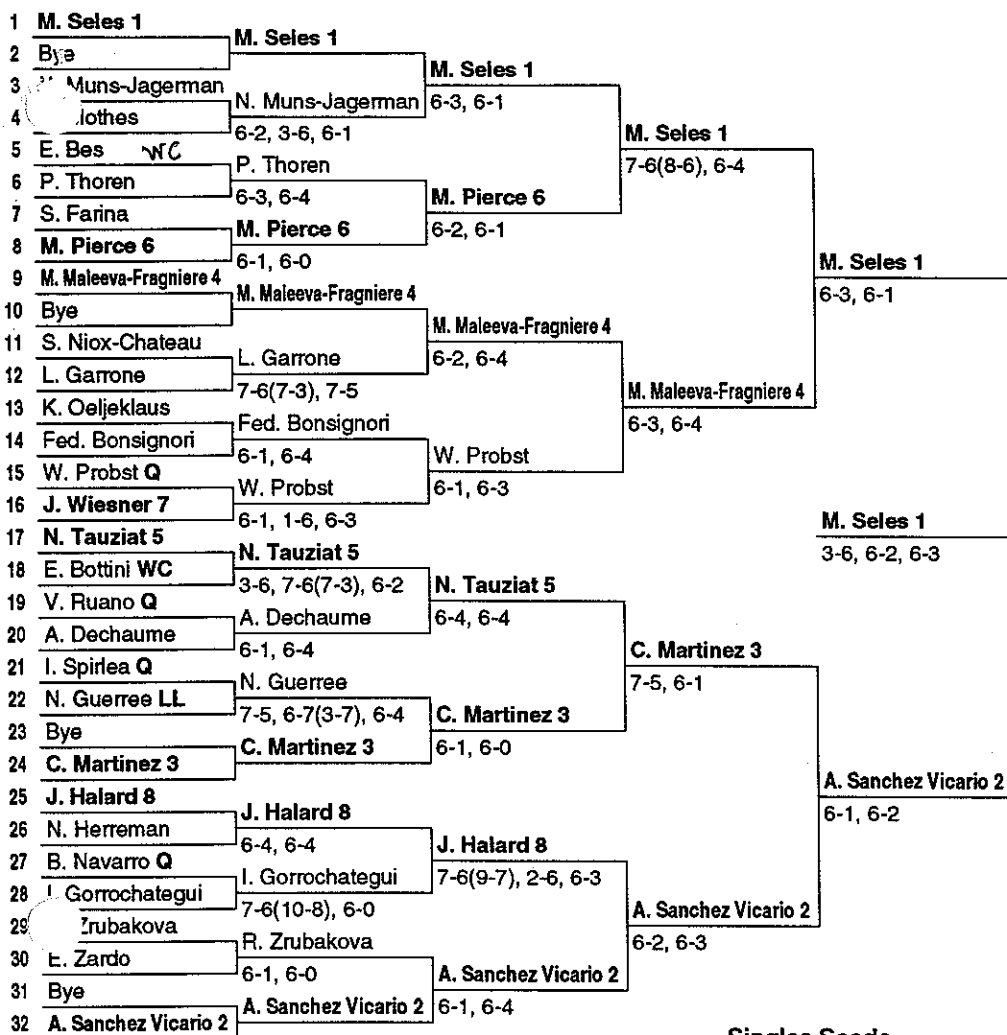

Barcelona Spain
Real Club de Tennis Barcelona
April 20-26, 1992
$225,000
Surface: Clay/Outdoors

SINGLES	PRIZE MONEY	POINTS
Winner (1)	$45,000	240
Finalist (1)	20,200	170
Semifinalists (2)	10,000	110
Quarterfinalists (4)	5,000	55
Round of 16 (8)	2,700	30
Round of 28 (11)	1,700	14

DOUBLES	PRIZE MONEY	POINTS
Winner (1)	$13,500	240
Finalist (1)	6,750	170
Semifinalists (2)	4,500	110
Quarterfinalists (4)	2,250	55
Round of 16 (8)	1,125	30

OPEN SEAT OF SPAIN SINGLES QUALIFYING

First round - I. Spirlea (1) d. Bye; E. Jimenez WC d. M. Camen Garcia 6-3, 6-2; J. Apostoli d. N. Tabernero 6-1, 6-0; **S. Ramon (8)** d. V. Castellano 6-3, 6-0; **V. Ruano (3)** d. Bye; L. Courtois d. A. Vopat 3-6, 6-1, 6-1; A. Montolio WC d. C.G. Martinez 6-2, 6-2; **C. Torrens (5)** d. A. Larrakoetxea 6-2, 6-3; B. Navarro d. **A. Segura (6)** J. Souto d. A. Romand 7-5, 6-1; A. Ortuno WC d. C. Linneman 6-4, 6-3; **N. Guerree (4)** d. Bye; **M. Avila (7)** d. R. Bielsa 6-3, 6-0; C. Orpi d. D. Lonergan 6-0, 6-0; N. Dobrovits d. M. Vila 6-0, 6-1; **W. Probst (2)** d. Bye.

Second round - Spirlea (1) d. Jimenez 4-6, 6-1, 7-5; Apostoli d. **Ramon (8)** 7-5, 6-1; **Ruano (3)** d. Courtois 7-5, 3-6, 6-3; **Torrens (5)** d. Montolio 6-3, 4-6, 6-1; Navarro d. Souto 3-6, 6-4, 6-2; **Guerree (4)** d. Ortuno 3-6, 6-3, 6-3; **Avila (7)** d. Orpi 6-0, 6-3; **Probst (2)** d. Dobrovits 6-2, 6-3.

Third round - Spirlea (1) d. Apostoli 6-3, 6-1; Ruano d. Torrens 0-6, 6-2, 6-4; Navarro d. **Guerree (4)** 6-4, 6-2; **Probst (2)** d. Avila 6-3, 6-2.

Singles Seeds

- M. Seles
- A. Sanchez Vicario
- C. Martinez
- M. Maleeva-Fragniere
- N. Tauziat
- M. Pierce
- J. Wiesner
- J. Halard