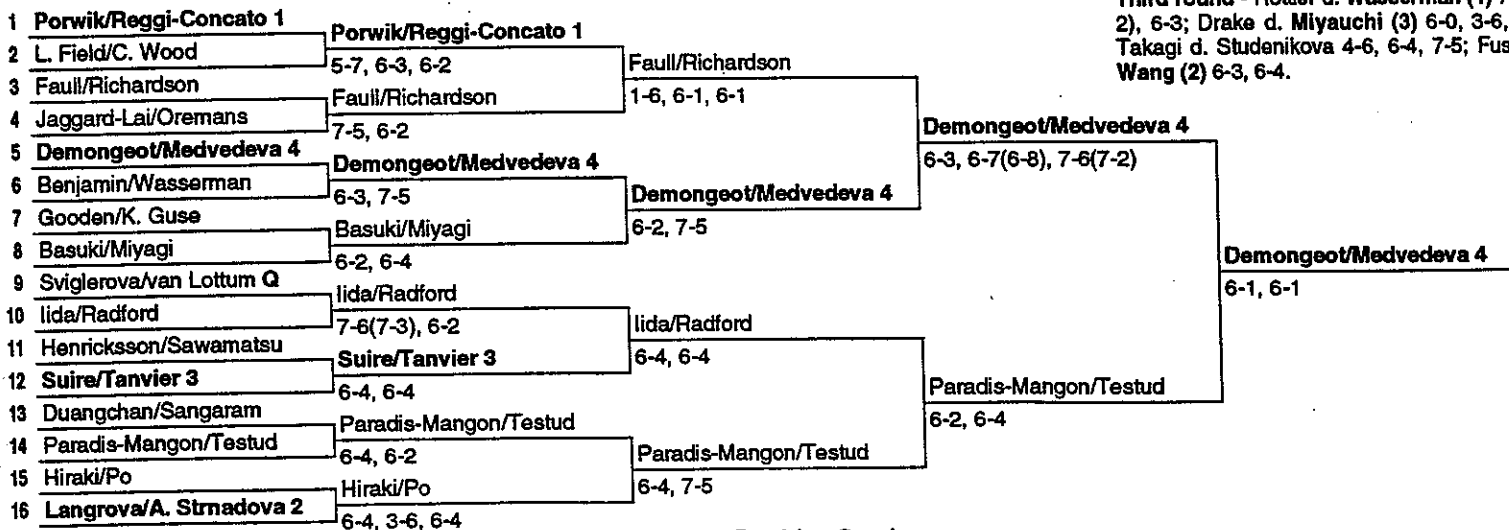

Doubles Seeds

1. Porwik/Reggi-Concato
2. Langrova/A. Strnadova
3. Suire/Tanvier
4. Demongeot/Medvedeva