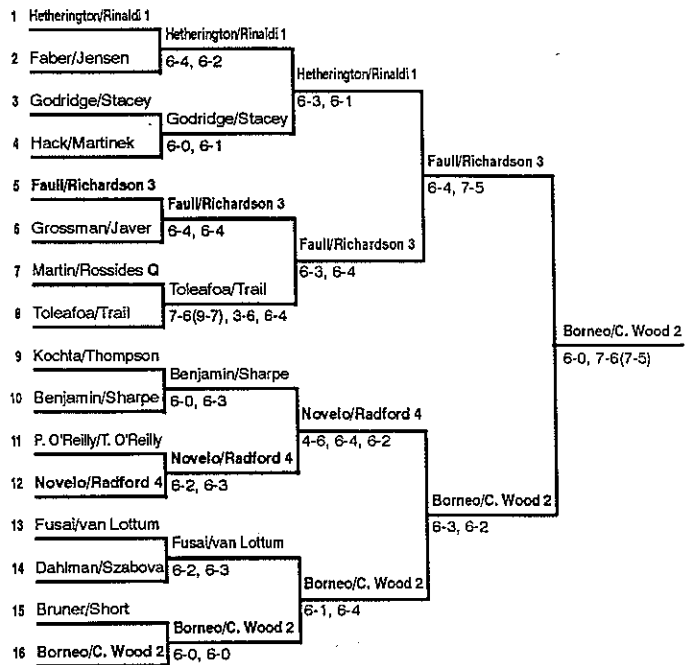

FERNLEAF BUTTER CLASSIC

Wellington, New Zealand
Wellington Renouf Tennis Centre
February 3-9, 1992
\$100,000
Surface: Hardcourt/Outdoors

SINGLES	PRIZE MONEY	POINTS
Winner (1)	\$ 18,000	110
Finalist (1)	8,500	75
Semifinalists (2)	4,300	50
Quarterfinalists (4)	2,175	25
Round of 16 (8)	1,125	10
Round of 32 (16)	700	6

DOUBLES	PRIZE MONEY	POINTS
Winner (1)	\$ 6,000	110
Finalist (1)	3,500	75
Semifinalists (2)	2,000	50
Quarterfinalists (4)	1,000	25
Round of 16 (8)	500	10

Singles Seeds

1. A. Strnadova
2. S. Hack
3. L. Savchenko-Neiland
4. R. Reggi-Concato
5. V. Martinek
6. A. Grossman
7. K. Rinaldi
8. K. Godridge

Doubles Seeds

1. Hetherington/Rinaldi
2. Borneo/C. Wood
3. Faulk/Richardson
4. Novelo/Radford

FERNLEAF BUTTER CLASSIC SINGLES QUALIFYING

First round - K. Sharpe (1) d. Bye; A. Marchl d. M. Parun 6-2, 0-6, 6-3; A. Trail d. P. Short 6-2, 7-5; E. Rossides (8) d. L. Novelo Default; P. O'Reilly (4) d. Bye; L. Gregory d. S. Moulder 6-0, 6-0; A. Callender d. A. Bruner 6-1, 6-2; C. Thompson (6) d. Bye; M. Mroz (7) d. R. Kochta 6-3, 7-6(7-5); B. Borneo d. K. Costain 6-0, 6-2; J. Cooper d. N. Kaiwai 6-2, 6-3; R. Jensen (3) d. Bye; T. O'Reilly (5) d. Bye; S. Shortall d. J. Legge 6-3, 7-5; G. McManus d. B. Thomas 6-1, 6-3; A. Smashnova (2) d. Bye.