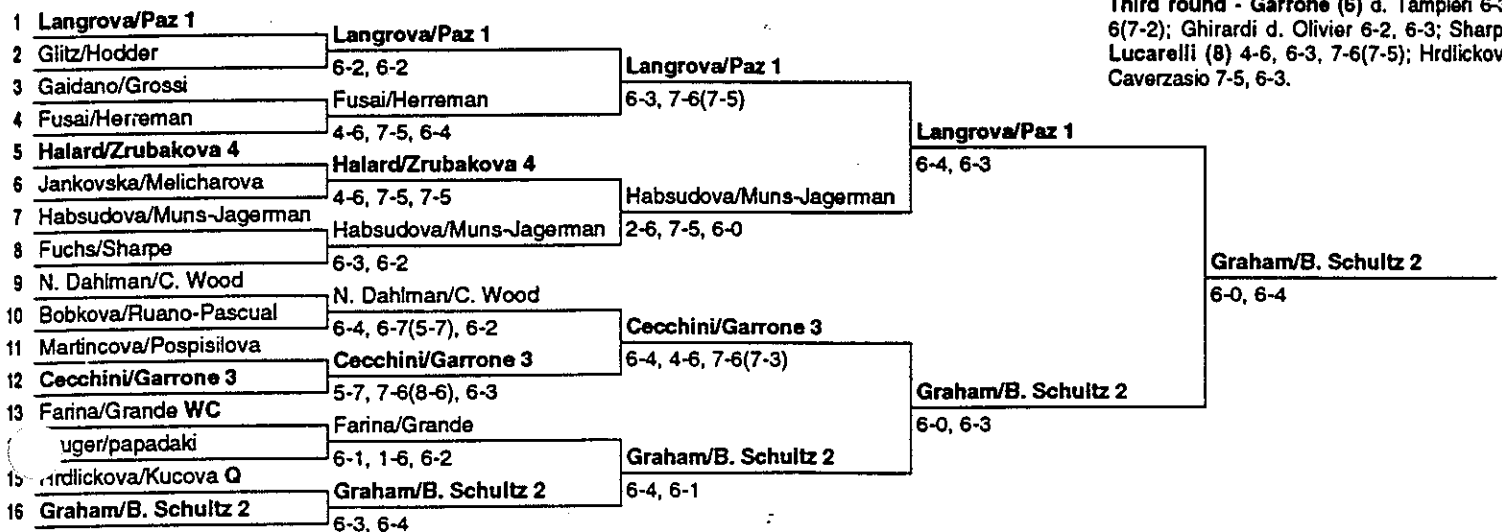

Singles Seeds

- J. Halard
- S. Cecchini
- R. Zrubakova
- E. Zardo
- B. Schultz
- D. Graham
- L. Ferrando
- N. Ercegovic