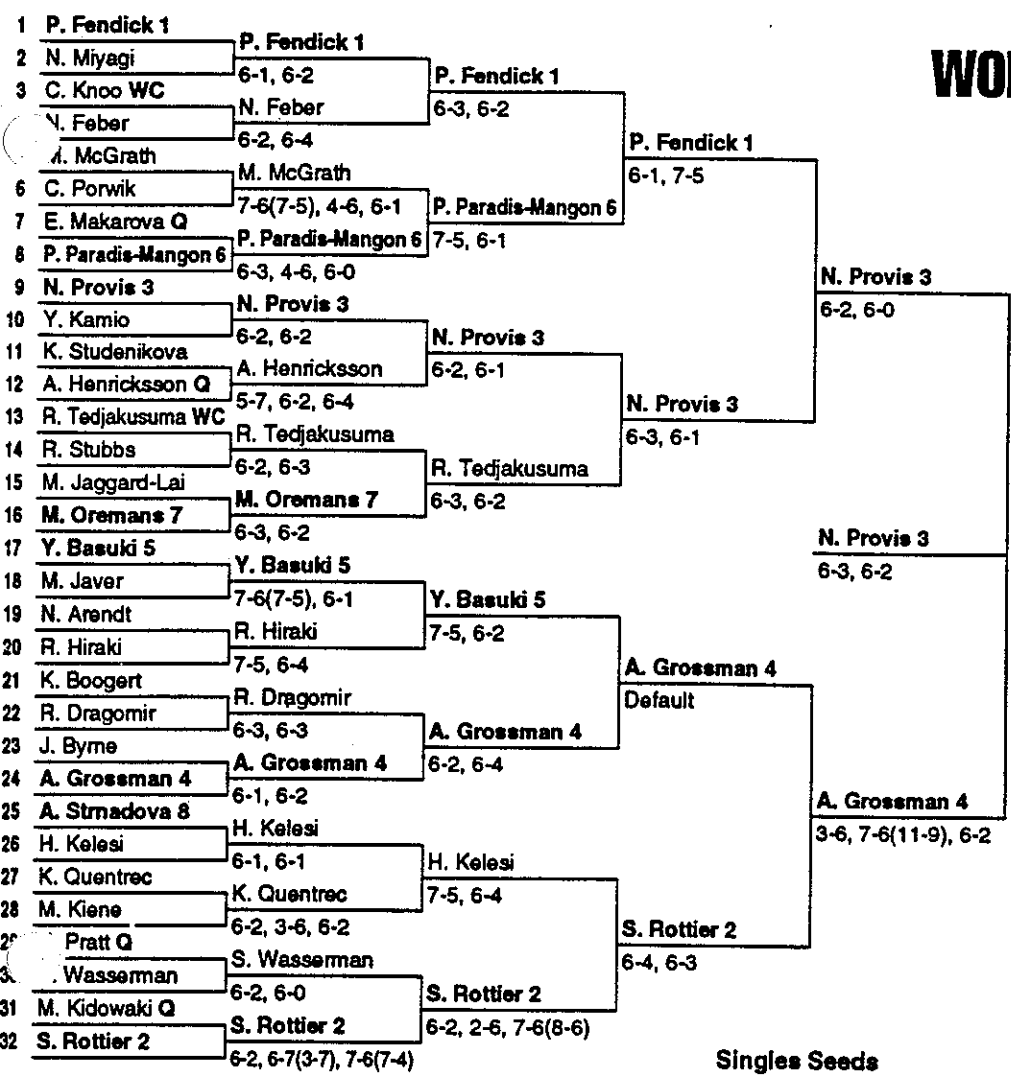

DOUBLES	PRIZE MONEY	POINTS
Winner (1)	$6,000	110
Finalist (1)	3,500	75
Semifinalists (2)	2,000	50
Quarterfinalists (4)	1,000	25
Round of 16 (8)	500	10

WOMEN'S OPEN-MALAYSIA SINGLES QUALIFYING

First round - A. Sugiyama (1) d. A. Hirose 6-0, 6-3; H. Nagano d. T. Morton 7-5, 6-2; E. Likhovtseva d. L. Novelo 4-6, 2-0 retired; E. Makarova (8) d. M. Lu WC 6-1, 6-2; M. Kidowaki (4) d. A. Woolcock 6-7(5-7), 6-1, 7-6(10-8); J. Sutedja d. E. Chiew WC 6-2, 6-2; H. Ludloff d. S. Rung WC 6-4, 6-0; E. Svirglerova (5) d. J. Faul 6-1, 6-4; I. Sukhova d. J. Limmer (7) 6-2, 7-6(7-0); N. Pratt d. O. Lugina 7-5, 7-6(8-6); L. Niemantsverdriet d. M. Yanagi 6-3, 6-1; K. Godridge (3) d. S. Park 4-6, 7-5, 6-3; K. Radford (6) d. E. Rossides 6-2, 3-6, 6-4; A. Henricksson d. S. Komleva 6-3, 6-1; E. de Lone d. L. Zainal WC 6-2, 6-0; P. Thoren (2) d. A. Kerek 3-6, 6-1, 6-0.

Second round - Sugiyama (1) d. Nagano 6-0, 6-1; Makarova (8) d. Likhovtseva 6-0, 6-3; Kidowaki (4) d. Sutedja 7-6(8-6), 6-3; Svirglerova (5) d. Ludloff 7-5, 4-6, 6-1; Pratt d. Sukhova 3-6, 6-4, 7-6(7-5); Niemantsverdriet d. Godridge (3) 1-6, 6-3, 7-6(7-3); Henricksson d. Radford (6) 6-4, 6-4; Thoren (2) d. de Lone 4-6, 7-5, 6-0.

Third round - Makarova d. Sugiyama (1) 6-4, 7-5; Kidowaki (4) d. Svirglerova 7-5, 6-2; Pratt d. Niemantsverdriet 6-4, 3-6, 6-4; Henricksson d. Thoren (2) 4-6, 7-6(7-2), 6-4.

1. **Doubles Seeds**
1. Basuki/Miyagi
  2. Hiraki/Porwik
  3. Jaggard-Lai/Provis
  4. Faul/Woolcock