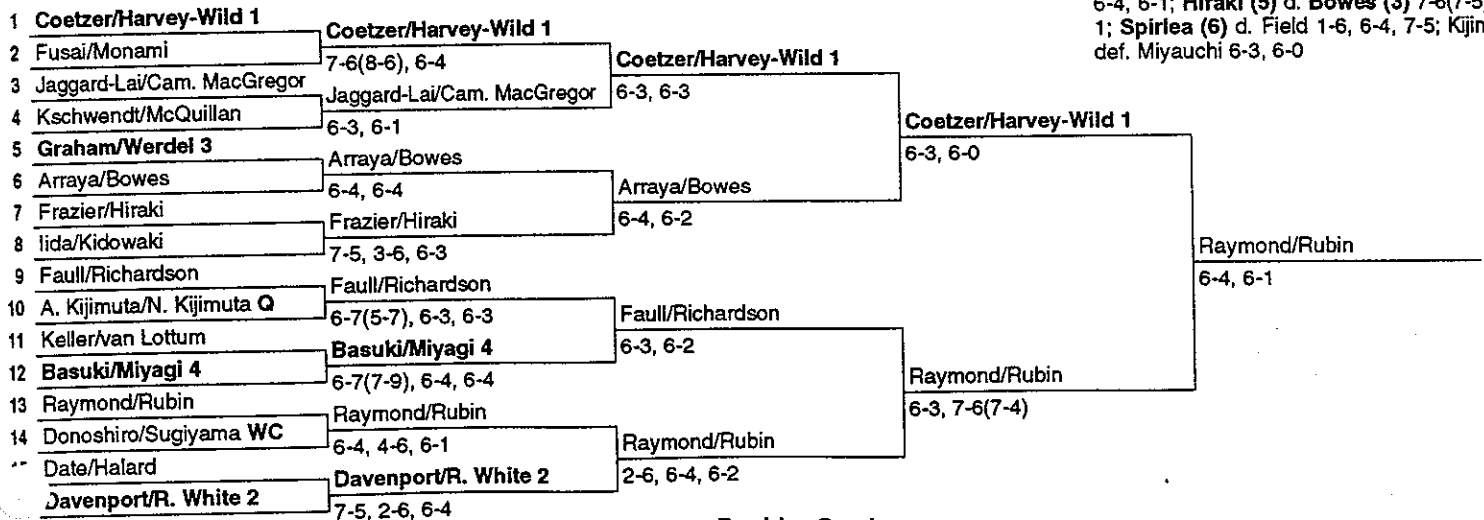

Singles Seeds

1. Arantxa Sanchez Vicario
2. Gabriela Sabatini
3. Kimiko Date
4. Amanda Coetzer
5. Katerina Maleeva
6. Lindsay Davenport
7. Naoko Sawamatsu
8. Julie Halard