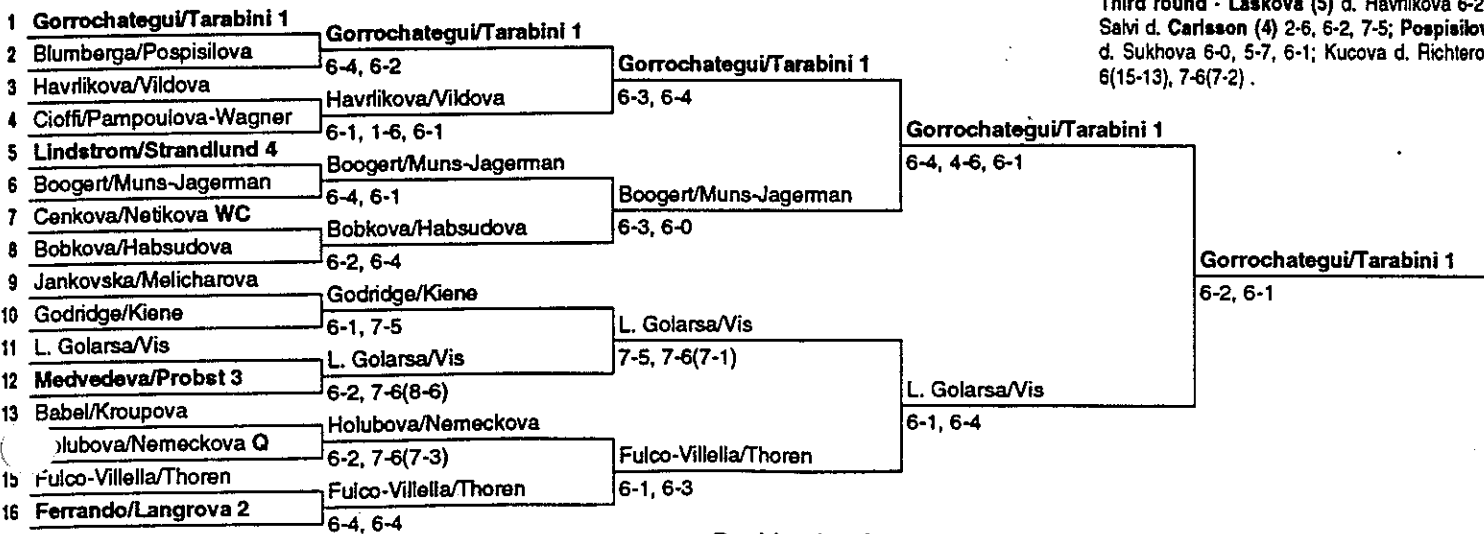

Singles Seeds

- I. Gorrochategui
- L. Ferrando
- K. Kroupova
- P. Tarabini
- W. Probst
- R. Bobkova
- H. Kelesi
- M. Babel