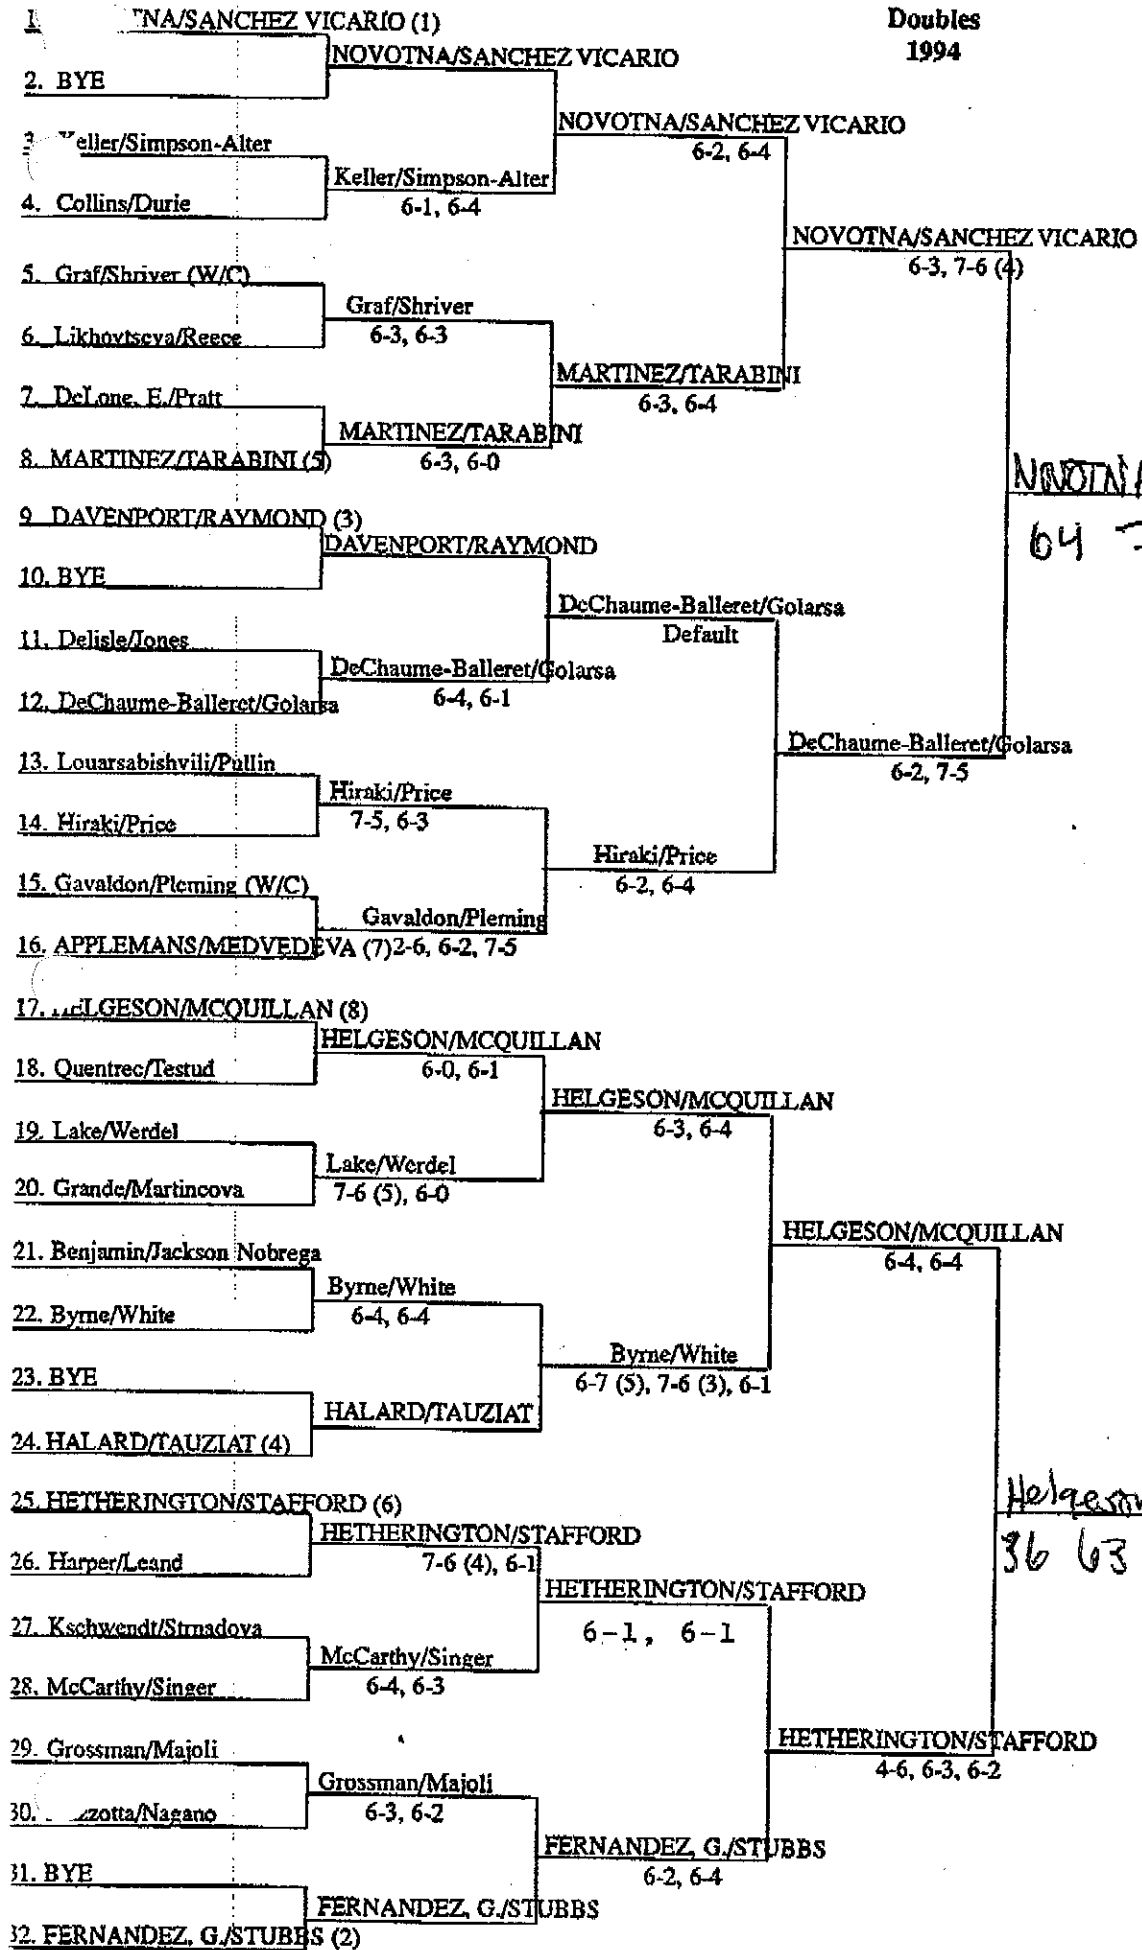

Toshiba Tennis Classic

Singles 1994

SEEDS

1. STEFFI GRAF
2. ARANTXA SANCHEZ VICARIO
3. CONCHITA MARTINEZ
4. LINDSAY DAVENPORT
5. JANA NOVOTNA
6. JULIE HALARD
7. SABINE APPELMANS
8. NATHALIE TAUZIAT

GRAF
63 64

GRAF
62 61

SANCHEZ
64 61

9. IVA MAJOLI
10. NATALIA MEDVEDEVA
11. GINGER HELGESON
12. ANN GROSSMAN
13. MARKETA KOCHTA
14. GIGI FERNANDEZ
15. MARIANNE WERDEL
16. LISA RAYMOND

IOSHIOA TENNIS CLASSIC

Doubles
1994

NOVOTNA/SANCHEZ
64 75

NOVOTNA/SANCHEZ
63 63

Helgeson/McQuillan
36 63 63

- SEEDS**
1. NOVOTNA/SANCHEZ VICARIO
 2. FERNANDEZ, G./STUBBS
 3. DAVENPORT/RAYMOND
 4. HALARD/TAUZIAT
 5. MARTINEZ/TARABINI
 6. HETHERINGTON/STAFFORD
 7. APPELMANS/MEDVEDEVA
 8. HELGESON/MCQUILLAN