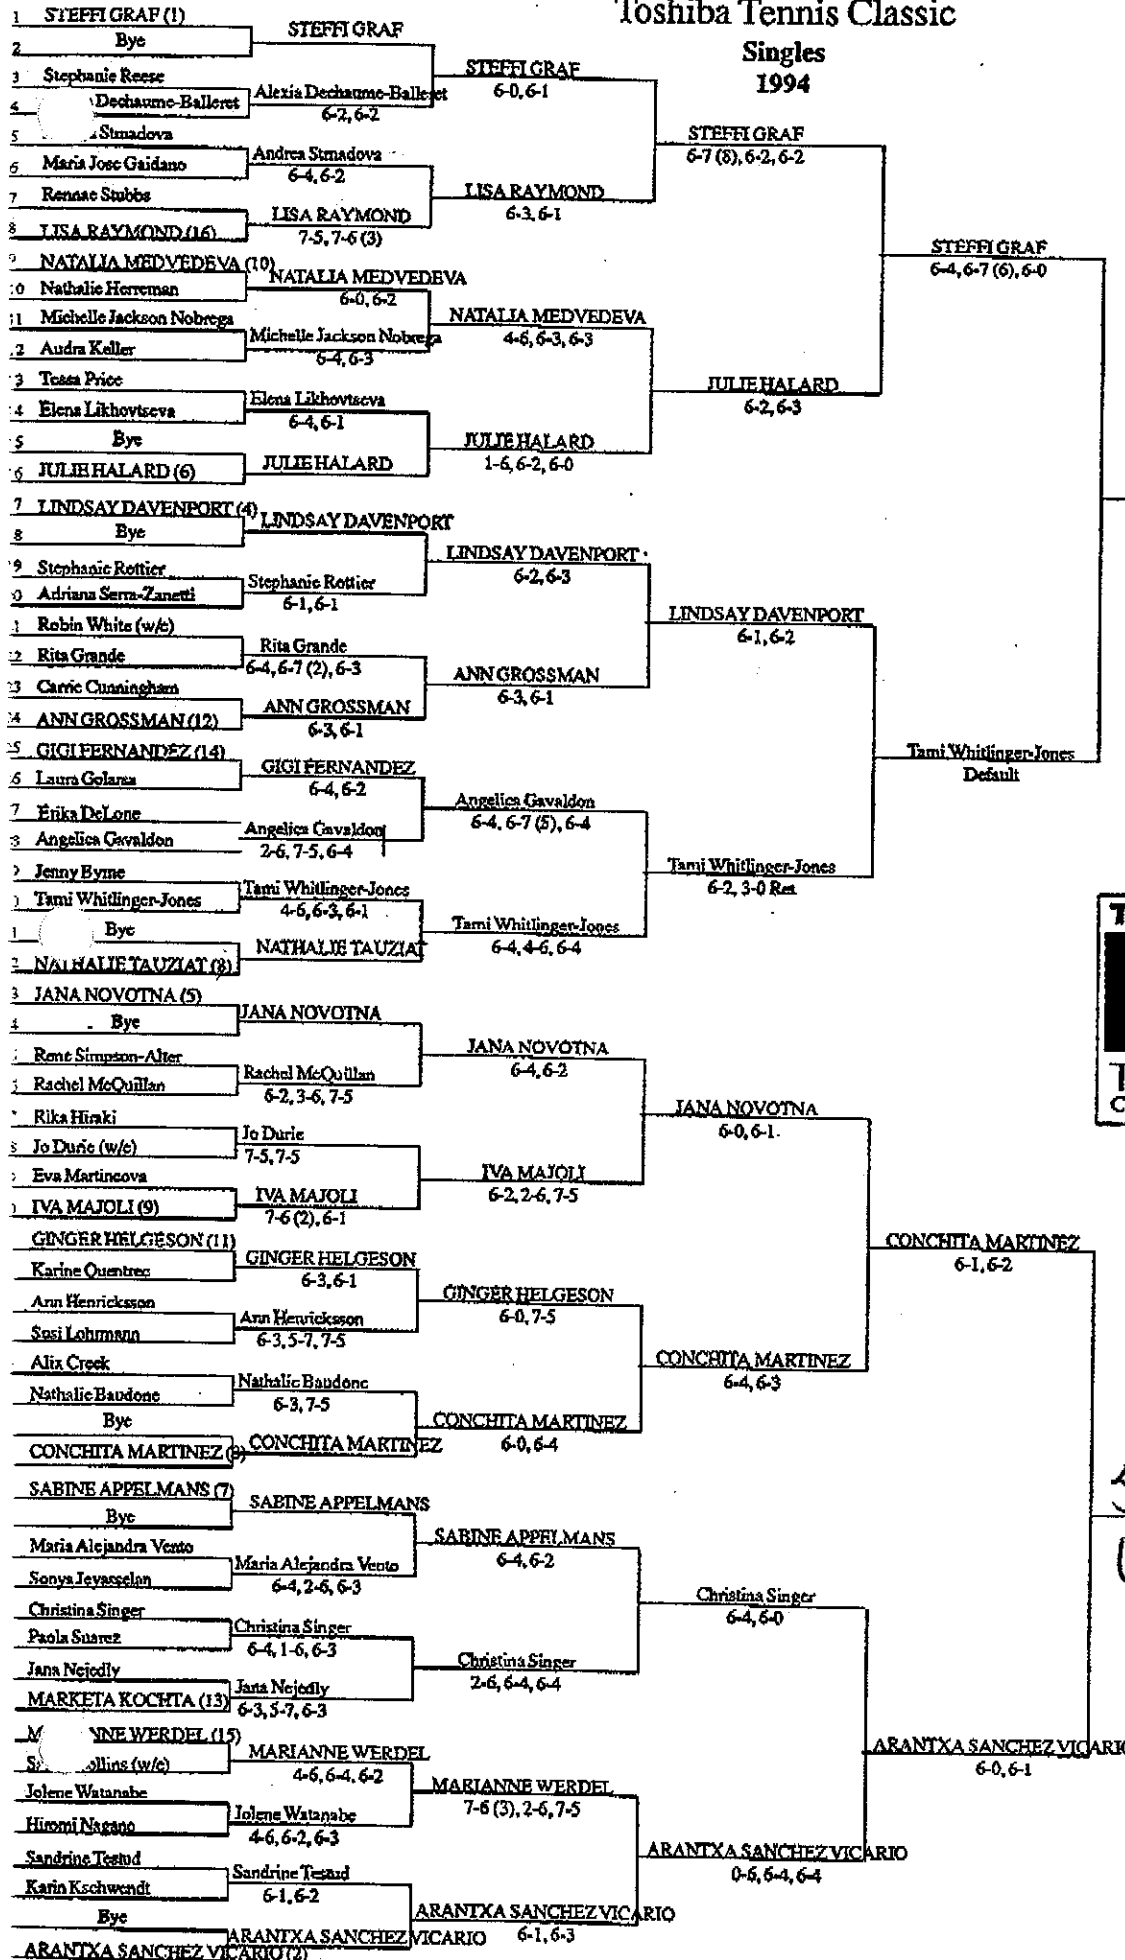

Toshiba Tennis Classic

Singles 1994

SEEDS

1. STEFFI GRAF
2. ARANTXA SANCHEZ VICARIO
3. CONCHITA MARTINEZ
4. LINDSAY DAVENPORT
5. JANA NOVOTNA
6. JULIE HALARD
7. SABINE APPELMANS
8. NATHALIE TAUZIAT

GRAF
63 64

GRAF
62 61

SANCHEZ
64 61

9. IVA MAJOLI
10. NATALIA MEDVEDEVA
11. GINGER HELGESON
12. ANN GROSSMAN
13. MARKETA KOCHTA
14. GIGI FERNANDEZ
15. MARIANNE WERDEL
16. LISA RAYMOND

IOSHIOA TENNIS CLASSIC

Doubles
1994

NOVOTNA/SANCHEZ
64 75

NOVOTNA/SANCHEZ
63 63

Helgeson/McQuillan
36 63 63

- SEEDS**
1. NOVOTNA/SANCHEZ VICARIO
 2. FERNANDEZ, G./STUBBS
 3. DAVENPORT/RAYMOND
 4. HALARD/TAUZIAT
 5. MARTINEZ/TARABINI
 6. HETHERINGTON/STAFFORD
 7. APPELMANS/MEDVEDEVA
 8. HELGESON/MCQUILLAN