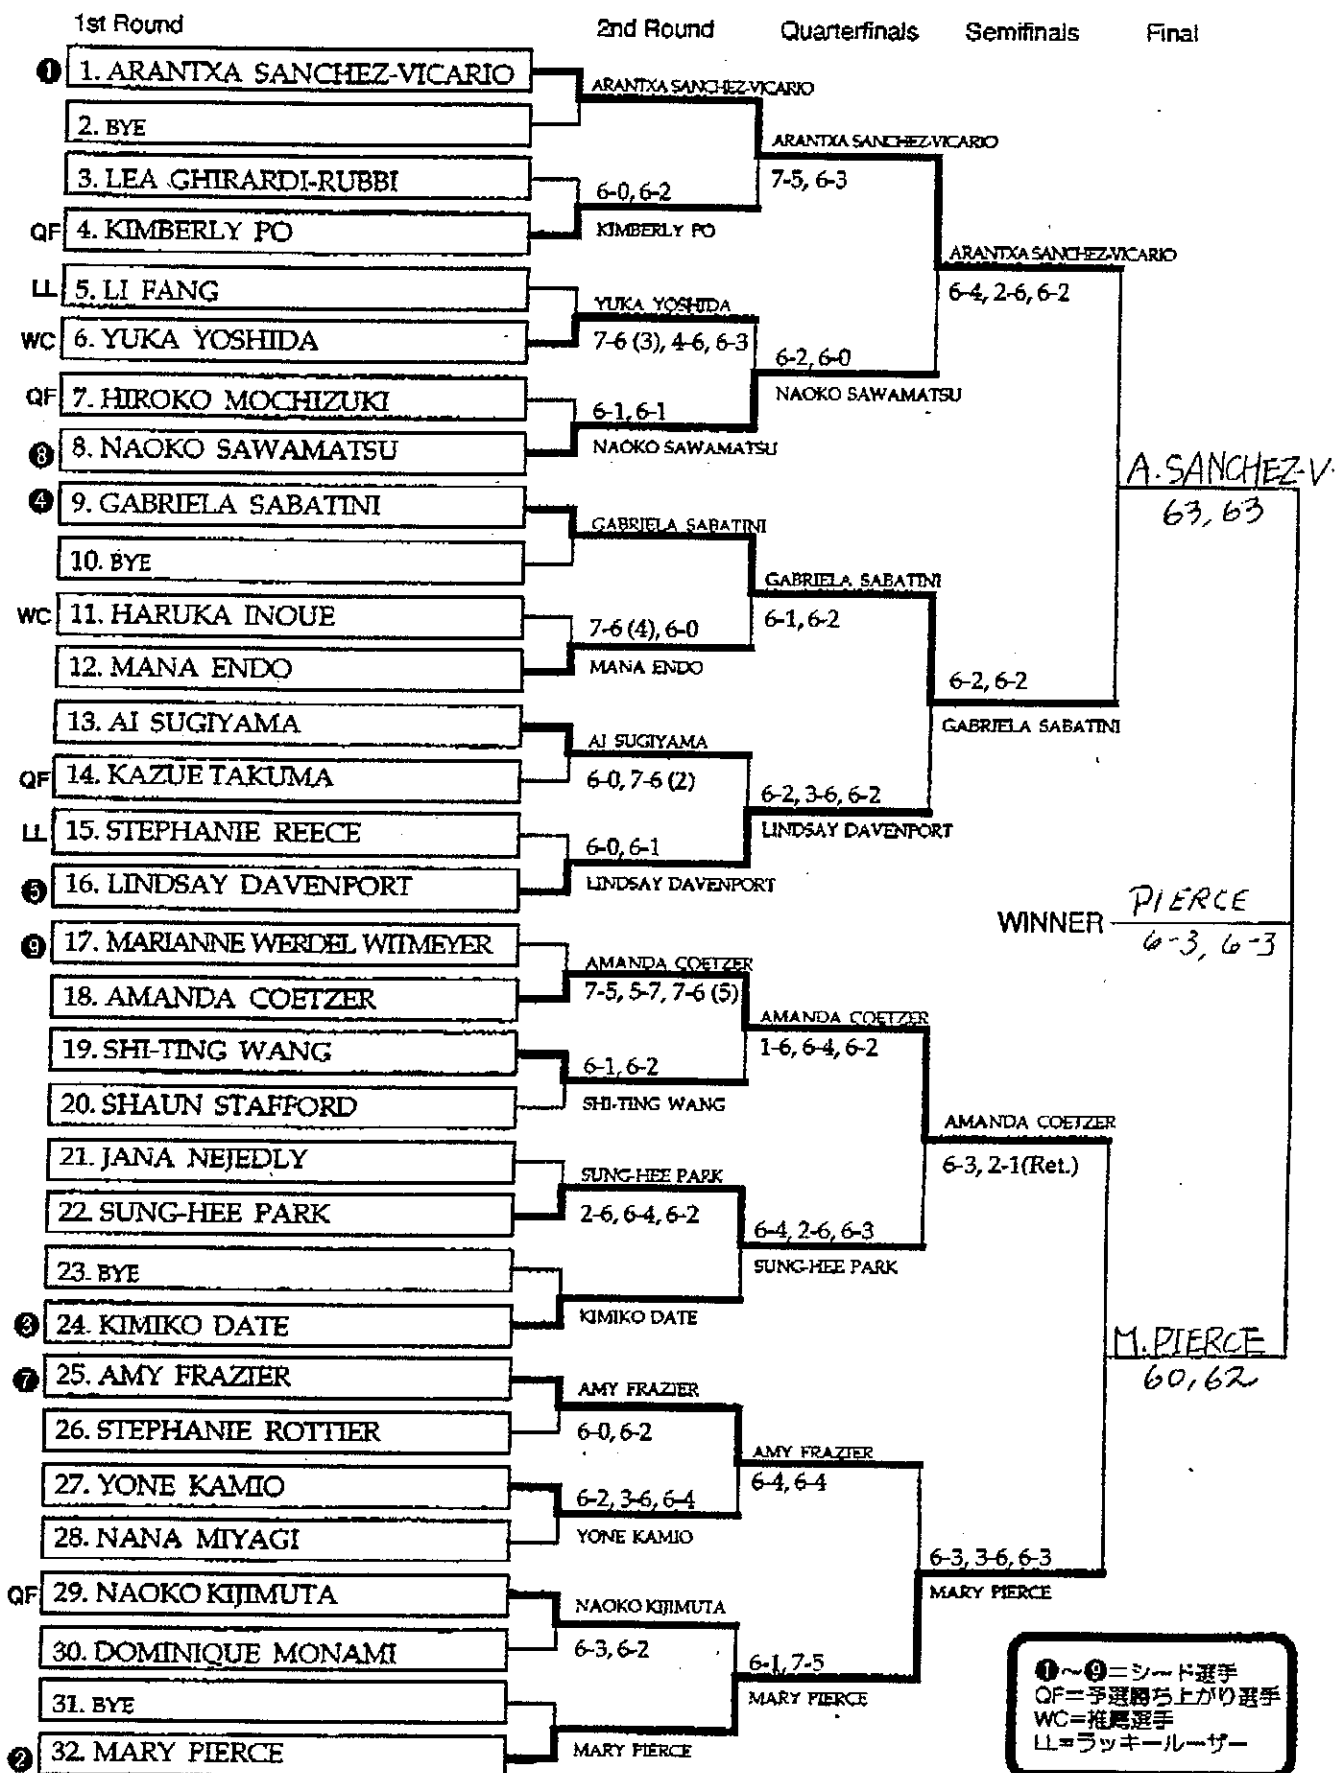

'95.9.23 SAT

Results の結果...

SINGLES

①~⑨=シード選手
 QF=予選勝ち上がり選手
 WC=権威選手
 LL=ラッキーローザー

DOUBLES

9/23 (土) の Results 結果...

	1st Round	Quarterfinals	Semifinals	Final
①	1. LINDSAY DAVENPORT MARY JOE FERNANDEZ	LINDSAY DAVENPORT MARY JOE FERNANDEZ		
QF	2. HIROKO MOCHIZUKI YUKA YOSHIDA	6-4, 6-2	LINDSAY DAVENPORT MARY JOE FERNANDEZ	
	3. LIEZEL HORN DOMINIQUE MONAMI	7-6(3), 6-3	6-1, 6-4	
	4. KERRY-ANNE GUSE KRISTINE RADFORD	LIEZEL HORN DOMINIQUE MONAMI		L. DAVENPORT M.J. FERNANDEZ
④	5. AMY FRAZIER KIMBERLY PO	MARY PIERCE GABRIELA SABATINI		75, 75
	6. MARY PIERCE GABRIELA SABATINI	6-2, 6-3	7-6(4), 6-4	
WC	7. MANA ENDO NAOKO SAWAMATSU	6-4, 3-6, 6-4	MARY PIERCE GABRIELA SABATINI	
	8. SHAUN STAFFORD MARIANNE WERDEL WITMEYER	MANA ENDO NAOKO SAWAMATSU		L. DAVENPORT M.J. FERNANDEZ
	9. RIKA HIRAKI SUNG-HEE PARK	RIKA HIRAKI SUNG-HEE PARK		WINNER 6-3, 6-2
	10. VALDA LAKE LOUISE PLEMING	4-6, 6-0, 6-3	RIKA HIRAKI SUNG-HEE PARK	
	11. LEA GHIRARDI-RUBBI HIROMI NAGANO	6-1, 6-2	6-2, 6-4	
③	12. NANA MIYAGI AI SUGIYAMA	NANA MIYAGI AI SUGIYAMA		COETZER/WILD
	13. CLAUDIA PORWIK DANIELLE SCOTT	KRISTIN GODRIDGE LAXMI PORURI		6-3, 4-6, 7-5
	14. KRISTIN GODRIDGE LAXMI PORURI	1-6, 6-3, 6-4	6-0, 6-4	
	15. YONE KAMIO NAOKO KUJIMUTA	6-4, 7-6(3)	AMANDA COETZER LINDA WILD	
②	16. AMANDA COETZER LINDA WILD	AMANDA COETZER LINDA WILD		