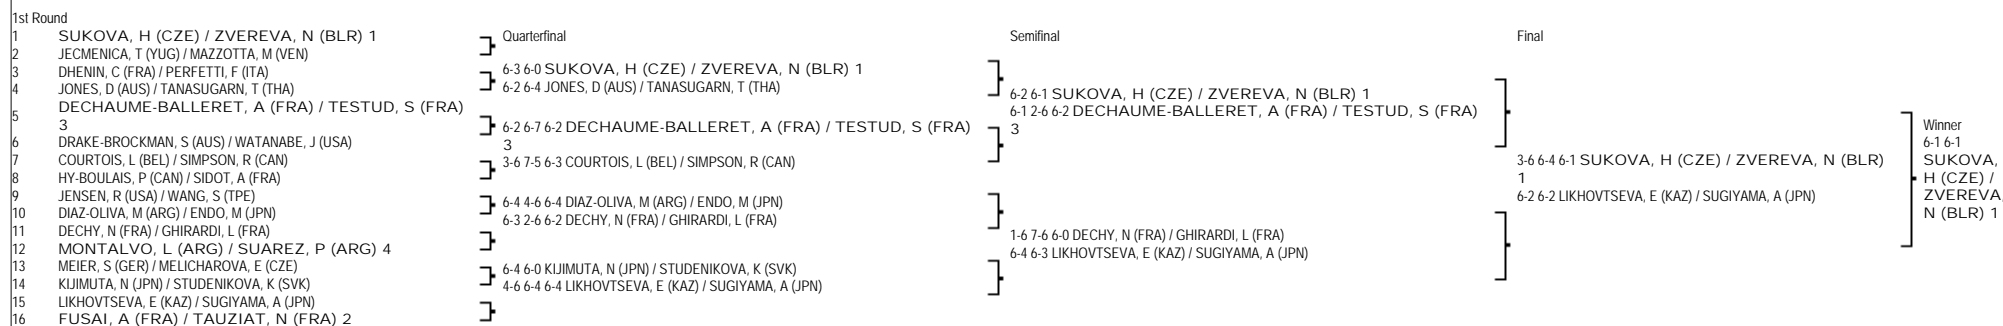

**Strasbourg France**  
**Women's Singles - Main Draw**  
**32 DRAW**

19 May - 24 May 1997  
 Strasbourg  
 France

Grade : Main Draw  
 Prize money : \$ 250000  
 Surface : Clay ( O ) Red Clay

1st Round	2nd Round	Quarterfinal	Semifinal	Final	Winner
1 WC <b>GRAF, S (GER) 1</b>					
2 BYE	↳ <b>GRAF, S (GER) 1</b>				
3 HY-BOULAIS, P (CAN)	↳ 3-6 6-4 6-4 HY-BOULAIS, P (CAN)	↳ 6-3 6-2 <b>GRAF, S (GER) 1</b>			
4 SUKOVA, H (CZE)			↳ 3-6 6-2 6-1 <b>GRAF, S (GER) 1</b>		
5 PERFETTI, F (ITA)	↳ 6-4 6-3 TESTUD, S (FRA)				
6 TESTUD, S (FRA)		↳ 6-3 6-0 TESTUD, S (FRA)			
7 FUSAI, A (FRA)	↳ 6-3 6-2 LIKHOVTSOVA, E (KAZ) 5				
8 <b>LIKHOVTSOVA, E (KAZ) 5</b>				↳ 4-6 7-5 7-6 <b>GRAF, S (GER) 1</b>	
9 <b>COETZER, A (RSA) 3</b>	↳ 6-1 6-2 <b>COETZER, A (RSA) 3</b>				
10 SAWAMATSU, N (JPN)		↳ 7-5 6-4 <b>COETZER, A (RSA) 3</b>			
11 Q DIAZ-OLIVA, M (ARG)	↳ 7-6 6-2 SIDOT, A (FRA)				
12 SIDOT, A (FRA)			↳ 6-2 6-3 <b>COETZER, A (RSA) 3</b>		
13 SUGIYAMA, A (JPN)	↳ 7-6 7-6 SUGIYAMA, A (JPN)				
14 BABEL, M (GER)		↳ 5-7 6-4 6-4 KIJIMUTA, N (JPN)			
15 KIJIMUTA, N (JPN)	↳ 7-5 3-6 6-1 KIJIMUTA, N (JPN)				
16 <b>MALEEVA, M (BUL) 8</b>					↳ 6-2 7-5 <b>GRAF, S (GER) 1</b>
17 <b>APPELMANS, S (BEL) 6</b>	↳ 6-0 6-3 <b>APPELMANS, S (BEL) 6</b>				
18 COURTOIS, L (BEL)		↳ 6-4 6-7 6-1 <b>APPELMANS, S (BEL) 6</b>			
19 TANASUGARN, T (THA)	↳ 6-2 5-7 6-3 TANASUGARN, T (THA)				
20 SUAREZ, P (ARG)			↳ 6-3 6-4 <b>WIESNER, J (AUT) 4</b>		
21 WCMAURESMO, A (FRA)	↳ 6-2 6-4 MAURESMO, A (FRA)				
22 Q CACIC, S (USA)		↳ 3-6 7-5 6-2 <b>WIESNER, J (AUT) 4</b>			
23 STUDENIKOVA, K (SVK)	↳ 4-6 6-0 6-4 <b>WIESNER, J (AUT) 4</b>				
24 <b>WIESNER, J (AUT) 4</b>				↳ 7-5 6-7 7-6 LUCIC, M (CRO)	
25 <b>TAUZIAT, N (FRA) 7</b>	↳ 7-6 1-6 6-2 <b>TAUZIAT, N (FRA) 7</b>				
26 WANG, S (TPE)		↳ 6-1 3-6 7-5 LUCIC, M (CRO)			
27 BEGEROW, P (GER)	↳ 6-2 4-6 6-2 LUCIC, M (CRO)				
28 Q LUCIC, M (CRO)			↳ 7-5 6-3 LUCIC, M (CRO)		
29 ZVEREVA, N (BLR)	↳ 6-2 6-2 ZVEREVA, N (BLR)				
30 Q RANDRIANTEFY, D (MAD)		↳ 3-6 7-6 6-2 ZVEREVA, N (BLR)			
31 BYE	↳ <b>DAVENPORT, L (USA) 2</b>				
32 <b>DAVENPORT, L (USA) 2</b>					