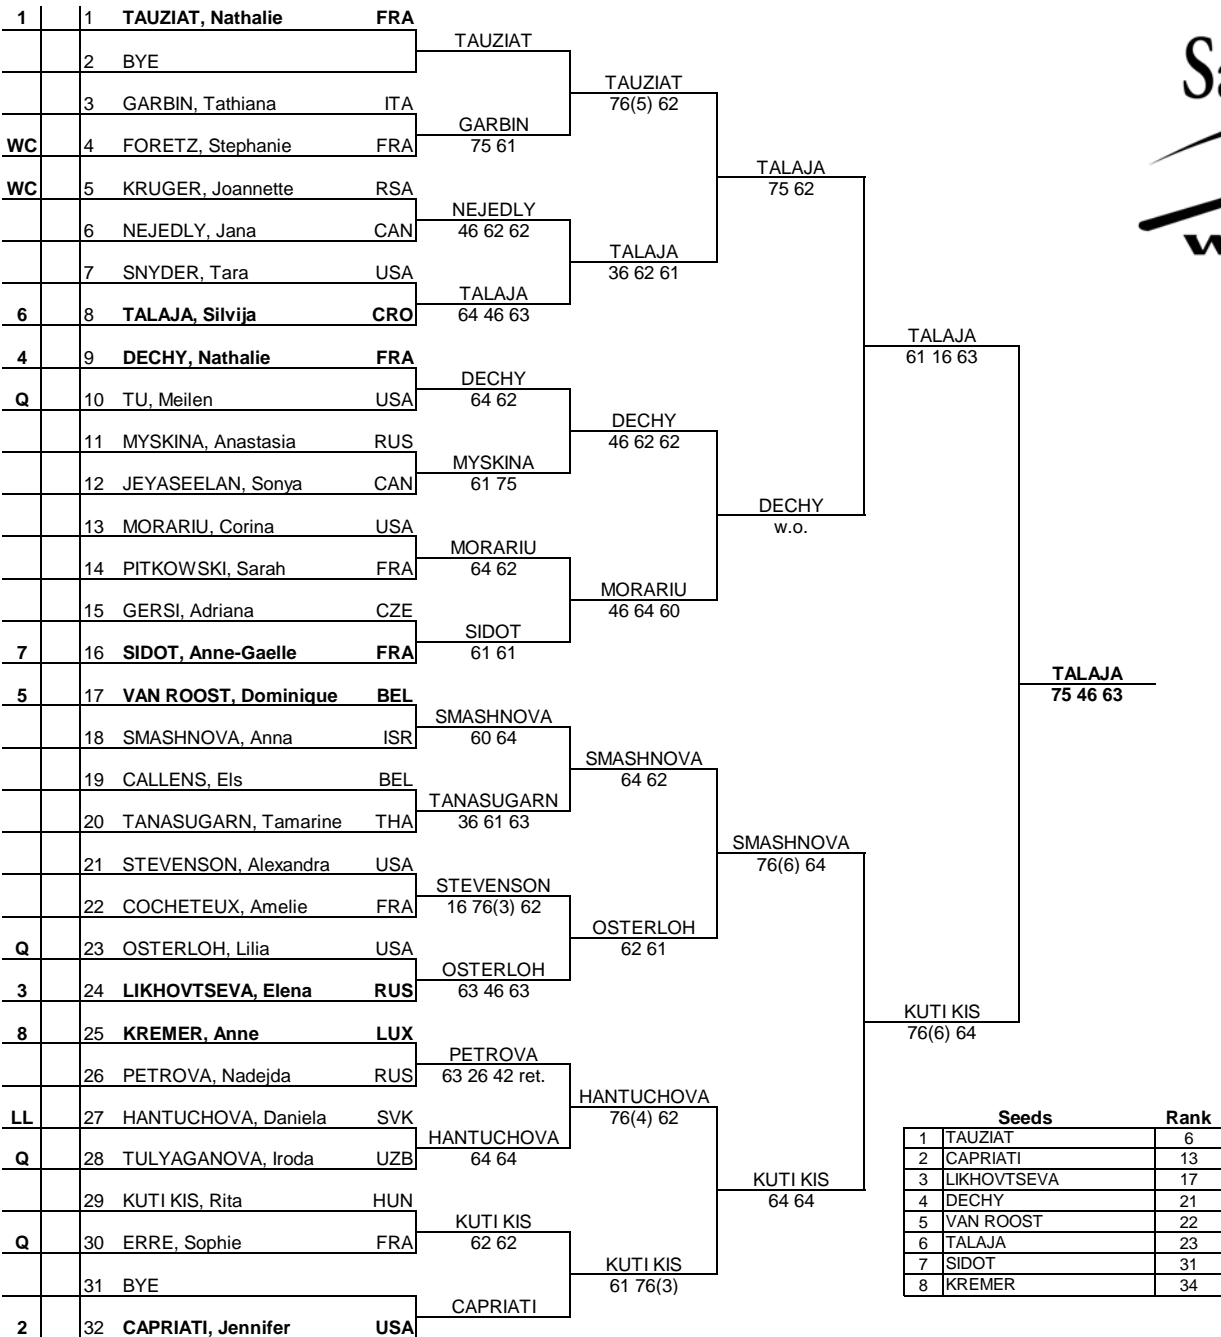

**INTERNATIONAUX DE STRASBOURG**  
22-27 May 2000

Tournament City: STRASBOURG

Tournament: INTERNATIONAUX DE STRASBOURG  
City: STRASBOURG  
Main Draw Date: 22-27 May 2000  
Qualifying Date: 20-22 May 2000  
Prize Money: \$170,000  
Surface: Red Clay / Outdoor

Winner: \$27,000  
Finalist: \$13,500  
3rd-4th: \$6,700  
5th-8th: \$3,700  
9th-16th: \$2,100  
17th-32nd: \$1,300

Last Direct Acceptance: JEYASEELAN - 76  
Sanex WTA Tour Director: DONNA BUTLER

# INTERNATIONAUX DE STRASBOURG

22-27 May 2000

Tournament City: STRASBOURG

1	1	<b>E. LIKHOVTSEVA / C. MORARIU</b>	<b>RUS/USA</b>		
	2	E. MARTINCOVA / S. NACUK	CZE/YUG	MARTINCOVA/NACUK 06 61 76(5)	
	3	N. DE VILLIERS / T. TANASUGARN	RSA/THA	MARTINCOVA/NACUK 16 63 64	
<b>WC</b>	4	S. FORETZ / V. RAZZANO	FRA/FRA	DE VILLIERS/TANASUGARN 62 63	
<b>3</b>	5	<b>L. HORN / L. MONTALVO</b>	<b>RSA/ARG</b>	GRANT/VENTO 63 76(3)	
	6	N. PETROVA / A. STEVENSON	RUS/USA	PETROVA/STEVENSON 63 36 62	
<b>Q</b>	7	K. GRANT / A. VENTO	USA/VEN	GRANT/VENTO 57 76(1) 63	
	8	A. JIDKOVA / S. SCHMIDLE	RUS/GER	GRANT/VENTO 75 26 61	
	9	S. JEYASEELAN / F. LABAT	CAN/ARG	JEYASEELAN/LABAT 64 63	
	10	J. WOEHR / L. WOODROFFE	GER/GBR	JEYASEELAN/LABAT 64 62	
	11	C. BARCLAY / V. WEBB	AUS/CAN	JEYASEELAN/LABAT 75 64	
<b>4</b>	12	<b>E. CALLENS / D. VAN ROOST</b>	<b>BEL/BEL</b>	CALLENS/VAN ROOST 76(7) 75	
	13	L. OSTERLOH / H. PARKINSON	USA/USA	JEYASEELAN/LABAT 64 46 76(5)	
	14	A. COCHETEUX / N. DECHY	FRA/FRA	COCHETEUX/DECHY 62 60	
	15	J. KRUGER / T. SNYDER	RSA/USA	COCHETEUX/DECHY 62 64	
<b>2</b>	16	<b>A. FUSAI / N. TAUZIAT</b>	<b>FRA/FRA</b>	FUSAI/TAUZIAT 62 61	