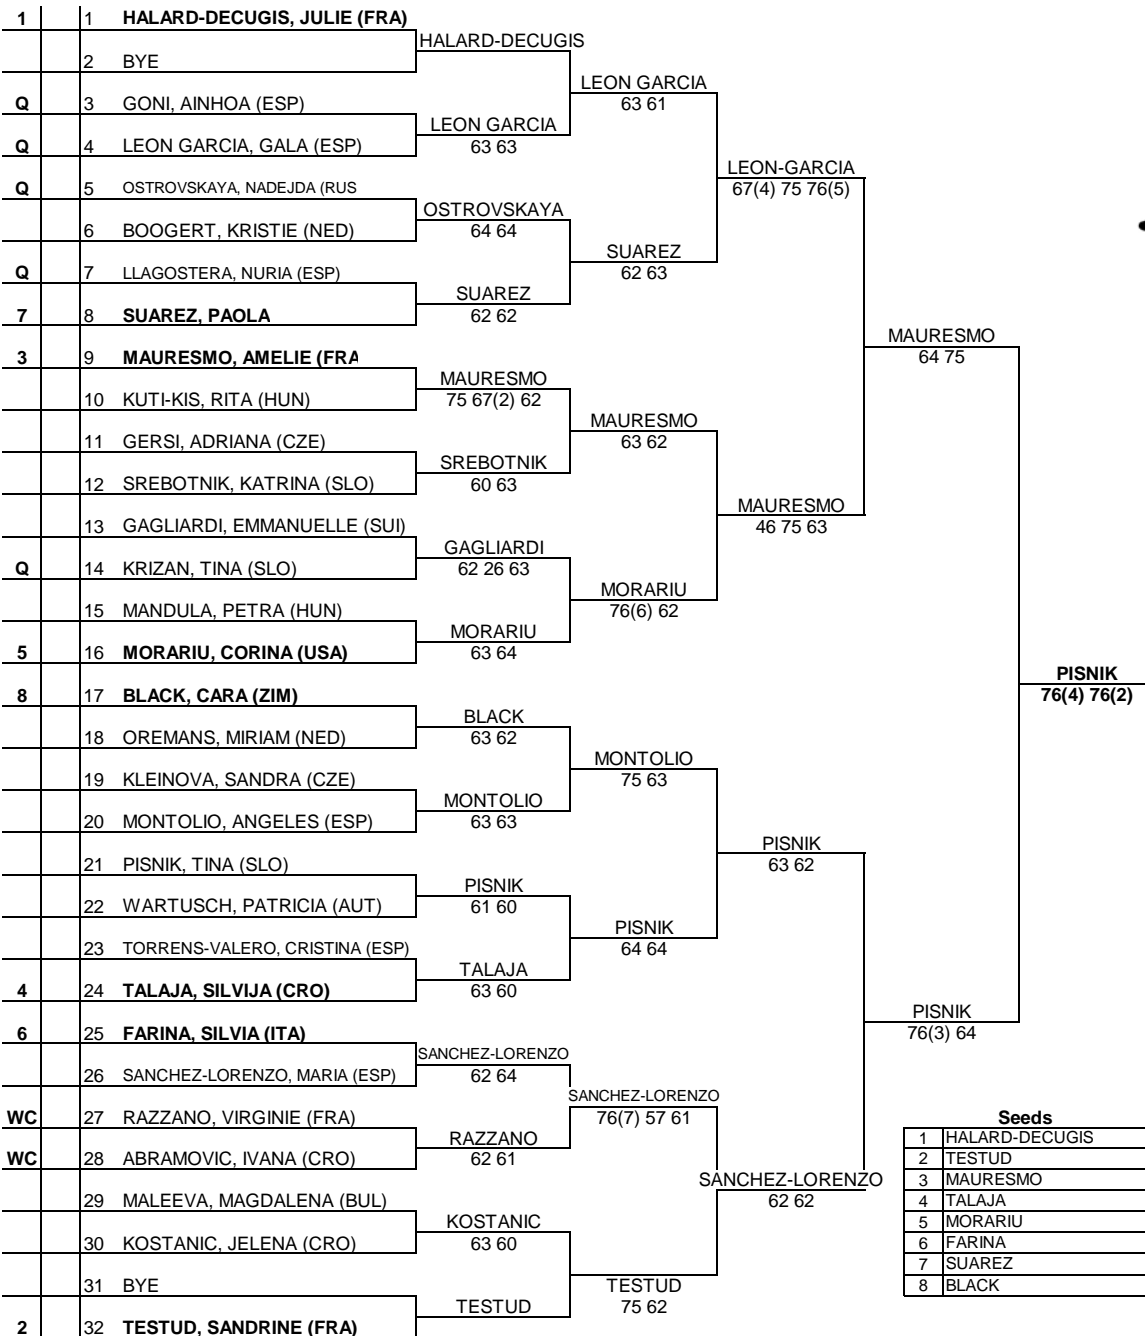

Croatian Bol Ladies Open

1-7 May 2000

Tournament City: Bol, Croatia

Seeds	Rank
1	9
2	11
3	17
4	23
5	33
6	35
7	41
8	47

Tournament: Croatian Bol Ladies Open
 City: Bol, Croatia
 Main Draw Date: 1-7 May 2000
 Qualifying Date: 29 April-1 May 2000
 Prize Money: \$170,000
 Surface: Red Clay Outdoors

Prize Money	Points
Winner	\$27,000
Finalist	\$13,500
3rd-4th	\$6,700
5th-8th	\$3,700
9th-16th	\$2,100
17th-32nd	\$1,300

Last Direct Acceptance: _____
 Sanex WTA Tour Director: Jimmy Moore

Croatian Bol Ladies Open

1-7 May 2000

Tournament City: Bol, Croatia

1	1	J. HALARD-DECUGIS (FRA)/ C. MORARIU (USA)		
	2	E. DYRBERG (DEN)/ N. OSTROVSKAYA (BLR)	HALARD-DECUGIS/MORARIU 62 63	
Q	3	MARRERO (DEN) / SCHELL (AUT)	HALARD-DECUGIS/MORARIU walkover	
	4	E. KOULIKOVSKAYA (RUS)/P. MANDULA (HUN)	KOULIKOVSKAYA/MANDULA 62 67(3) 76(6)	
4	5	K. BOOGERT (NED)/ M. OREMANS (NED)	HALARD-DECUGIS/MORARIU 62 61	
	6	E. MARTINCOVA (CZE)/ C. TORRENS VALERO (ESP)	BOOGERT/OREMANS 62 62	
	7	G. LEON GARCIA (ESP)/ M.A. SANCHEZ-LORENZO (ESP)	BOOGERT/OREMANS 60 26 75	
	8	M. MALEEVA (BUL)/ S. TALAJA (CRO)	LEON GARCIA/SANCHEZ-LORENZO 75 61	
	9	S. KRIVENTCHEVA (BUL)/ M. MATEZVIC (SLO)		HALARD-DECUGIS/MORARIU 62 62
WC	10	JURAK (CRO)/ K. ZIBAR (CRO)	KRIVENTCHEVA / MATEZVIC 62 61	
	11	J. KOSTANIC (CRO)/ T. PISNIK (SLO)	KOTANIC/PISNIK 75 62	
3	12	C. BLACK (ZIM)/ I. SELYUTINA (KAZ)	KOSTANIC/PISNIK 61 63	
	13	K. GRANT (RSA)/ R. JENSEN (USA)		KRIZAN/SREBOTNIK 61 76(2)
	14	R.A. ANDRES (ESP)/ C. MARTINEZ-GRANADOS (ESP)	ANDRES / MARTINEZ-GRANADOS 60 62	
	15	J. PULLIN (GBR)/ M. RAMON (ESP)	KRIZAN/SREBOTNIK 75 16 64	
2	16	T. KRIZAN (SLO)/ K. SREBOTNIK (SLO)	KRIZAN/SREBOTNIK 62 63	