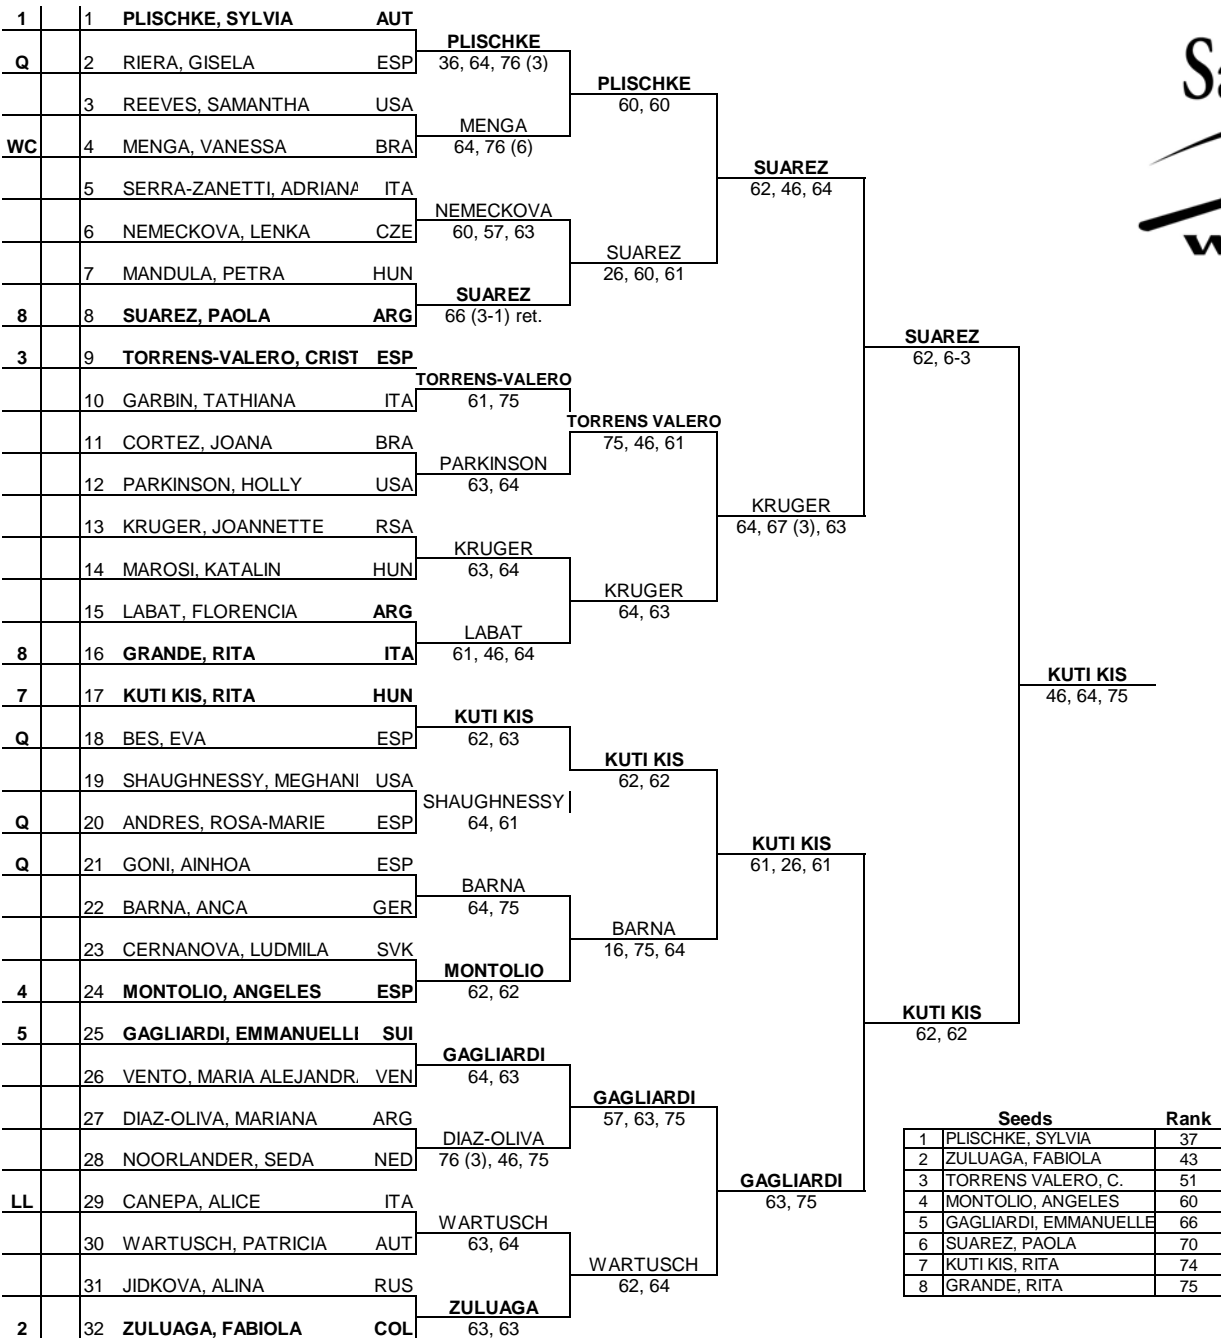

# Brasil Ladies Open

14-20 February 2000

Tournament City: Sao Paulo, Brazil

Tournament: Brasil Ladies Open  
 City: Sao Paulo, Brazil  
 Main Draw Date: 14-20 February 2000  
 Qualifying Date: 12-14 February 2000  
 Prize Money: \$140,000  
 Surface: Clay- outdoor

Winner \$22,000  
 Finalist \$11,500  
 3rd-4th \$6,000  
 5th-8th \$3,000  
 9th-16th \$1,800  
 17th-32nd \$1,100

Last Direct Acceptance: \_\_\_\_\_

Sanex WTA Tour Director: Jimmy Moore

# Brasil Ladies Open

14-20 February 2000

Tournament City: Sao Paulo, Brazil

1	1	L. MONTALVO (ARG)/ P. SUAREZ (ARG)			
LL	2	M. DIAZ-OLIVA (ARG)/ L. CERANOVA (SVK)	MONTALVO/ SUAREZ	60, 64	
	3	L.DOMINGUEZ-LINO/ R. OTTOBONI			MONTALVO/SUAREZ
LL	4	A. GONI (ESP)/ L. MASANTE	DOMINGUEZ-LINO/ OTTOBONI	67 (6), 76 (1), 75	1-0 ret.
3	5	M. SHAUGHNESSY (USA)/ C. TORRENS-VALERO (ESP)			MONTALVO/SUAREZ
WC	6	F. NOGUEIRA/ F. ZULUAGA (COL)	SHAUGHNESSY/ TORRENS VALERO	64, 64	75, 63
	7	E. GAGLIARDI (SUI)/ M. GRZYBOWSKA (POL)			SHAUGHNESSY/TORRENS VALERO
	8	A. JIDKOVA (RUS)/ H. PARKINSON (USA)	GAGLIARDI/ GRZYBOWSKA	64, 64	62, 46, 64
	9	A. BARNA (GER)/ L. NEMECKOVA (CZE)			
	10	J. CORTEZ (BRA)/ V. MENGA (BRA)	CORTEZ/MENGA	63, 62	
	11	J. KRUGER (RSA)/ K. MAROSI (HUN)			CORTEZ/MENGA
4	12	E. BES (ESP)/ G. RIERA (ESP)	KRUGER/MAROSI	67 (1), 62, 76 (6)	63, 63
	13	R.A. ANDRES (ESP)/ C. MARTINEZ-GRANADOS (ESP)			
	14	A. CANEPA (ITA)/ T. GARBIN (ITA)	ANDRES/ MARTINEZ-GRANADOS	63, 60	
	15	R. GRANDE (ITA)/ M. ZAVAGLI (ITA)			HUSAROVA/LABAT
##	16	J. HUSAROVA (SVK)/ F. LABAT (ARG)	HUSAROVA/ LABAT	62, 67 (6), 60	64, 62

MONTALVO/SUAREZ

57, 64, 63

Seeds

Rank

1	MONTALVO/ SUAREZ	79
2	HUSAROVA/ LABAT	129
3	SHAUGHNESSY/ TORRENS VALERO	156
4	BES/ RIERA	200

Last Direct Acceptance: \_\_\_\_\_

Sanex WTA Tour Director: Jimmy Moore

Tournament: Brasil Ladies Open  
 City: Sao Paulo, Brazil  
 Main Draw Date: 14-20 February 2000  
 Qualifying Date: 12-14 February 2000  
 Prize Money: \$140,000  
 Surface: Clay- outdoor