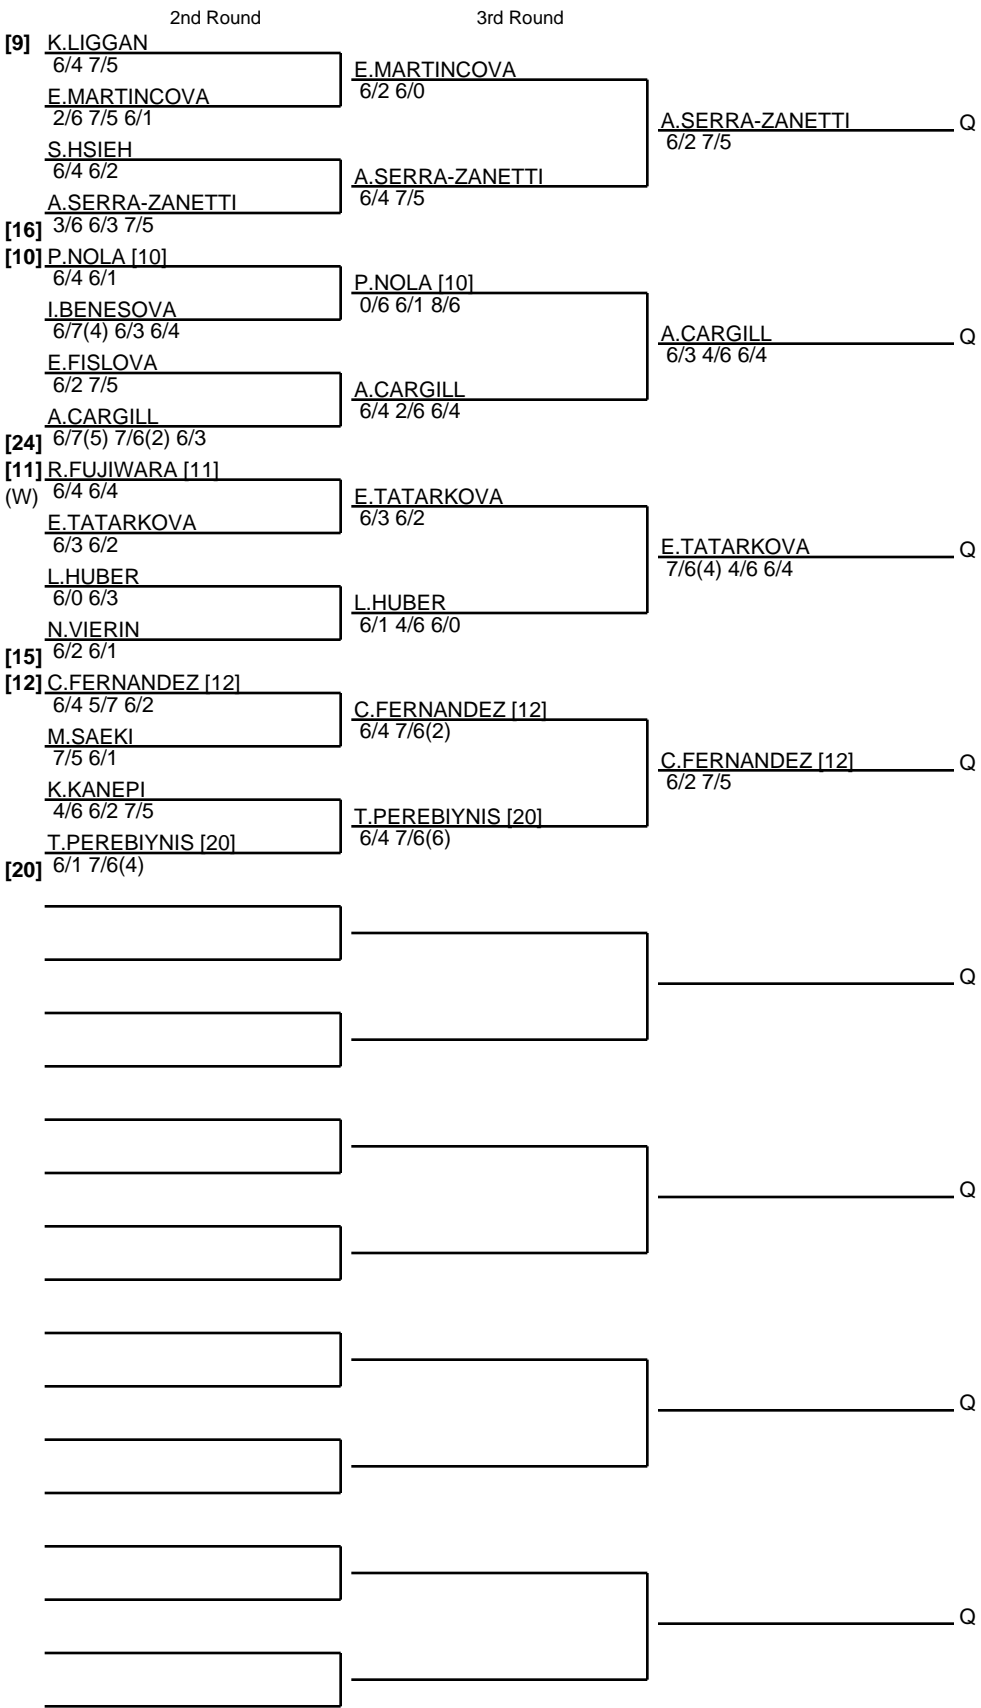

2002 Australian Open Women's Qual. Singles Championship

1. 1st Round
2. 65 **FORETZ, Stephanie FRA**
   - 66 LIGGAN, Kelly IRL
   - 67 MARTINCOVA, Eva CZE
   - 68 VINCI, Roberta ITA
   - 69 HSIEH, Su-Wei TPE
   - 70 CORTEZ, Joana BRA
   - 71 SERRA-ZANETTI, Antonella ITA
   - 72 **KOULIKOVSKAYA, Evgenia RUS**
   - 73 **NOLA, Pavlina NZL**
   - 74 CALLENS, Els BEL
   - 75 BENESOVA, Iveta CZE
   - 76 ONDRASKOVA, Zuzana CZE
   - 77 FISLOVA, Eva SVK
   - 78 ELLWOOD, Annabel AUS
   - 79 CARGILL, Ansley USA
   - 80 **FUSAI, Alexandra FRA**
   - 81 **FUJIWARA, Rika JPN**
   - 82 SZILI, Adriana AUS
   - 83 OSTROVSKAYA, Nadejda BLR
   - 84 TATARKOVA, Elena UKR
   - 85 NACUK, Sandra YUG
   - 86 HUBER, Liezel RSA
   - 87 VIERIN, Nathalie ITA
   - 88 **WASHINGTON, Mashona USA**
   - 89 **FERNANDEZ, Clarisa ARG**
   - 90 BACHMANN, Angelika GER
   - 91 SAEKI, Miho JPN
   - 92 DULKO, Gisella ARG
   - 93 KANEPI, Kaia EST
   - 94 PIN, Camille FRA
   - 95 KURHAJCOVA, Lubomira SVK
   - 96 **PEREBIYNIS, Tatiana UKR**
   - 97 ,
   - 98 ,
   - 99 ,
   - 100 ,
   - 101 ,
   - 102 ,
   - 103 ,
   - 104 ,
   - 105 ,
   - 106 ,
   - 107 ,
   - 108 ,
   - 109 ,
   - 110 ,
   - 111 ,
   - 112 ,
   - 113 ,
   - 114 ,
   - 115 ,
   - 116 ,
   - 117 ,
   - 118 ,
   - 119 ,
   - 120 ,
   - 121 ,
   - 122 ,
   - 123 ,
   - 124 ,
   - 125 ,
   - 126 ,
   - 127 ,
   - 128 ,

2002 Australian Open
www.ausopen.org