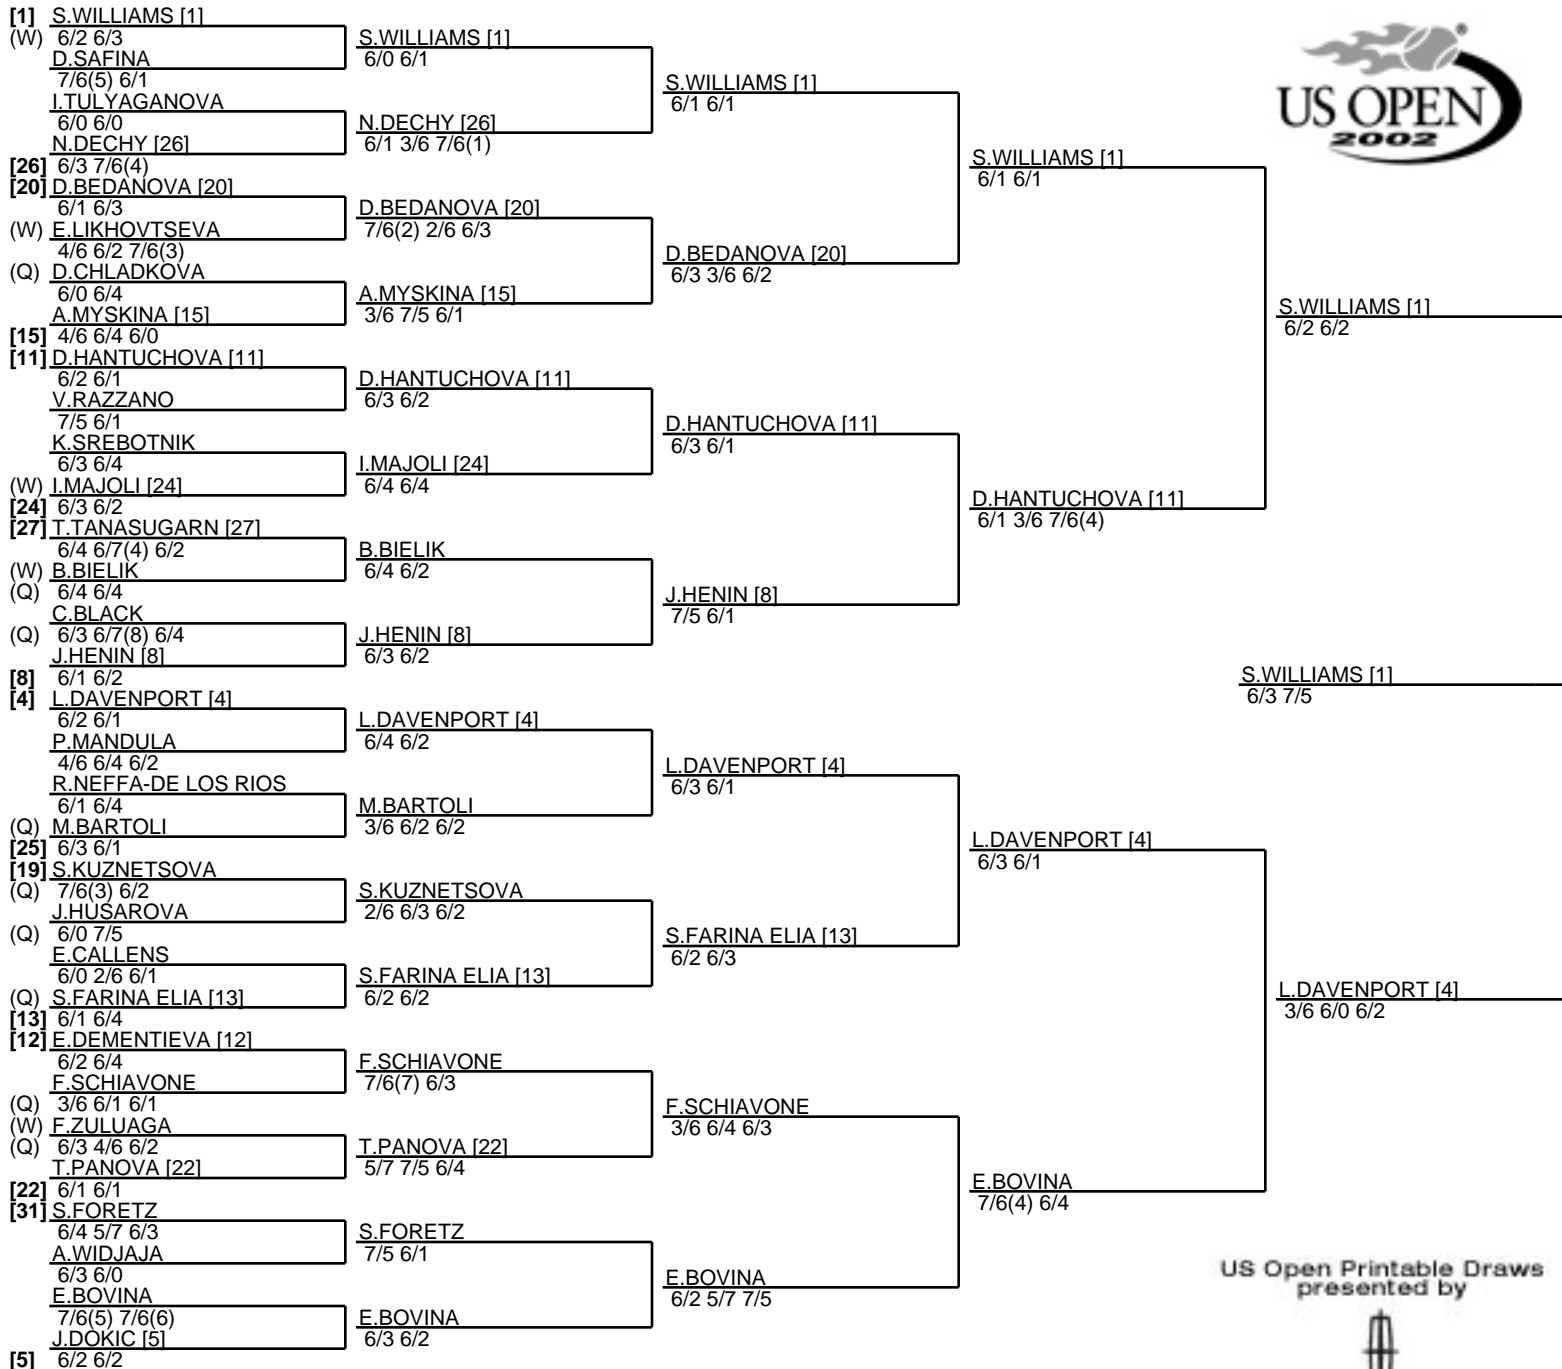

2002 US Open Women's Singles Championship Presented by JPMorgan Chase

1st Round

2nd Round

3rd Round

1/8

1/4

1/2

- 1 WILLIAMS, Serena USA
- 2 MORARIU, Corina USA
- 3 GRANDE, Rita ITA
- 4 SAFINA, Dinara RUS
- 5 TULYAGANOVA, Iroda UZB
- 6 SERRA ZANETTI, Adriana ITA
- 7 MATEVZIC, Maja SLO
- 8 DECHY, Nathalie FRA
- 9 BEDANOVA, Daja CZE
- 10 JIDKOVA, Alina RUS
- 11 BAKER, Ally USA
- 12 LIKHOVTSEVA, Elena RUS
- 13 CHLADKOVA, Denisa CZE
- 14 TU, Meilen USA
- 15 MARRERO, Marta ESP
- 16 MYSKINA, Anastasia RUS
- 17 HANTUCHOVA, Daniela SVK
- 18 PRATT, Nicole AUS
- 19 DIAZ-OLIVA, Mariana ARG
- 20 RAZZANO, Virginie FRA
- 21 SREBOTNIK, Katarina SLO
- 22 GRANVILLE, Laura USA
- 23 HARKLEROAD, Ashley USA
- 24 MAJOLI, Iva CRO
- 25 TANASUGARN, Tamarine THA
- 26 RITTNER, Barbara GER
- 27 BIELIK, Bea USA
- 28 VORACOVA, Renata CZE
- 29 BLACK, Cara ZIM
- 30 SALERNI, Ma. Emilia ARG
- 31 REEVES, Samantha USA
- 32 HENIN, Justine BEL
- 33 DAVENPORT, Lindsay USA
- 34 DYRBERG, Eva DEN
- 35 MANDULA, Petra HUN
- 36 OREMANS, Miriam NED
- 37 NEFFA-DE LOS RIOS, Rossana PAR
- 38 CERVANOVA, Ludmila SVK
- 39 BARTOLI, Marion FRA
- 40 SANCHEZ-VICARIO, Arantxa ESP
- 41 KREMER, Anne LUX
- 42 KUZNETSOVA, Svetlana RUS
- 43 HUSAROVA, Janette SVK
- 44 GEZNGE, Maria BUL
- 45 GARBIN, Tathiana ITA
- 46 CALLENS, Els BEL
- 47 RIPPNER, Brie USA
- 48 FARINA ELIA, Silvia ITA
- 49 DEMENTIEVA, Elena RUS
- 50 OBATA, Saori JPN
- 51 SCHIAVONE, Francesca ITA
- 52 CARGILL, Ansley USA
- 53 TAYLOR, Sarah USA
- 54 ZULUAGA, Fabiola COL
- 55 OSTERLOH, Lilia USA
- 56 PANOVA, Tatiana RUS
- 57 STEVENSON, Alexandra USA
- 58 FORETZ, Stephanie FRA
- 59 KOURNIKOVA, Anna RUS
- 60 WIDJAJA, Angelique INA
- 61 FERNANDEZ, Clarisa ARG
- 62 BOVINA, Elena RUS
- 63 ARN, Greta GER
- 64 DOKIC, Jelena YUG