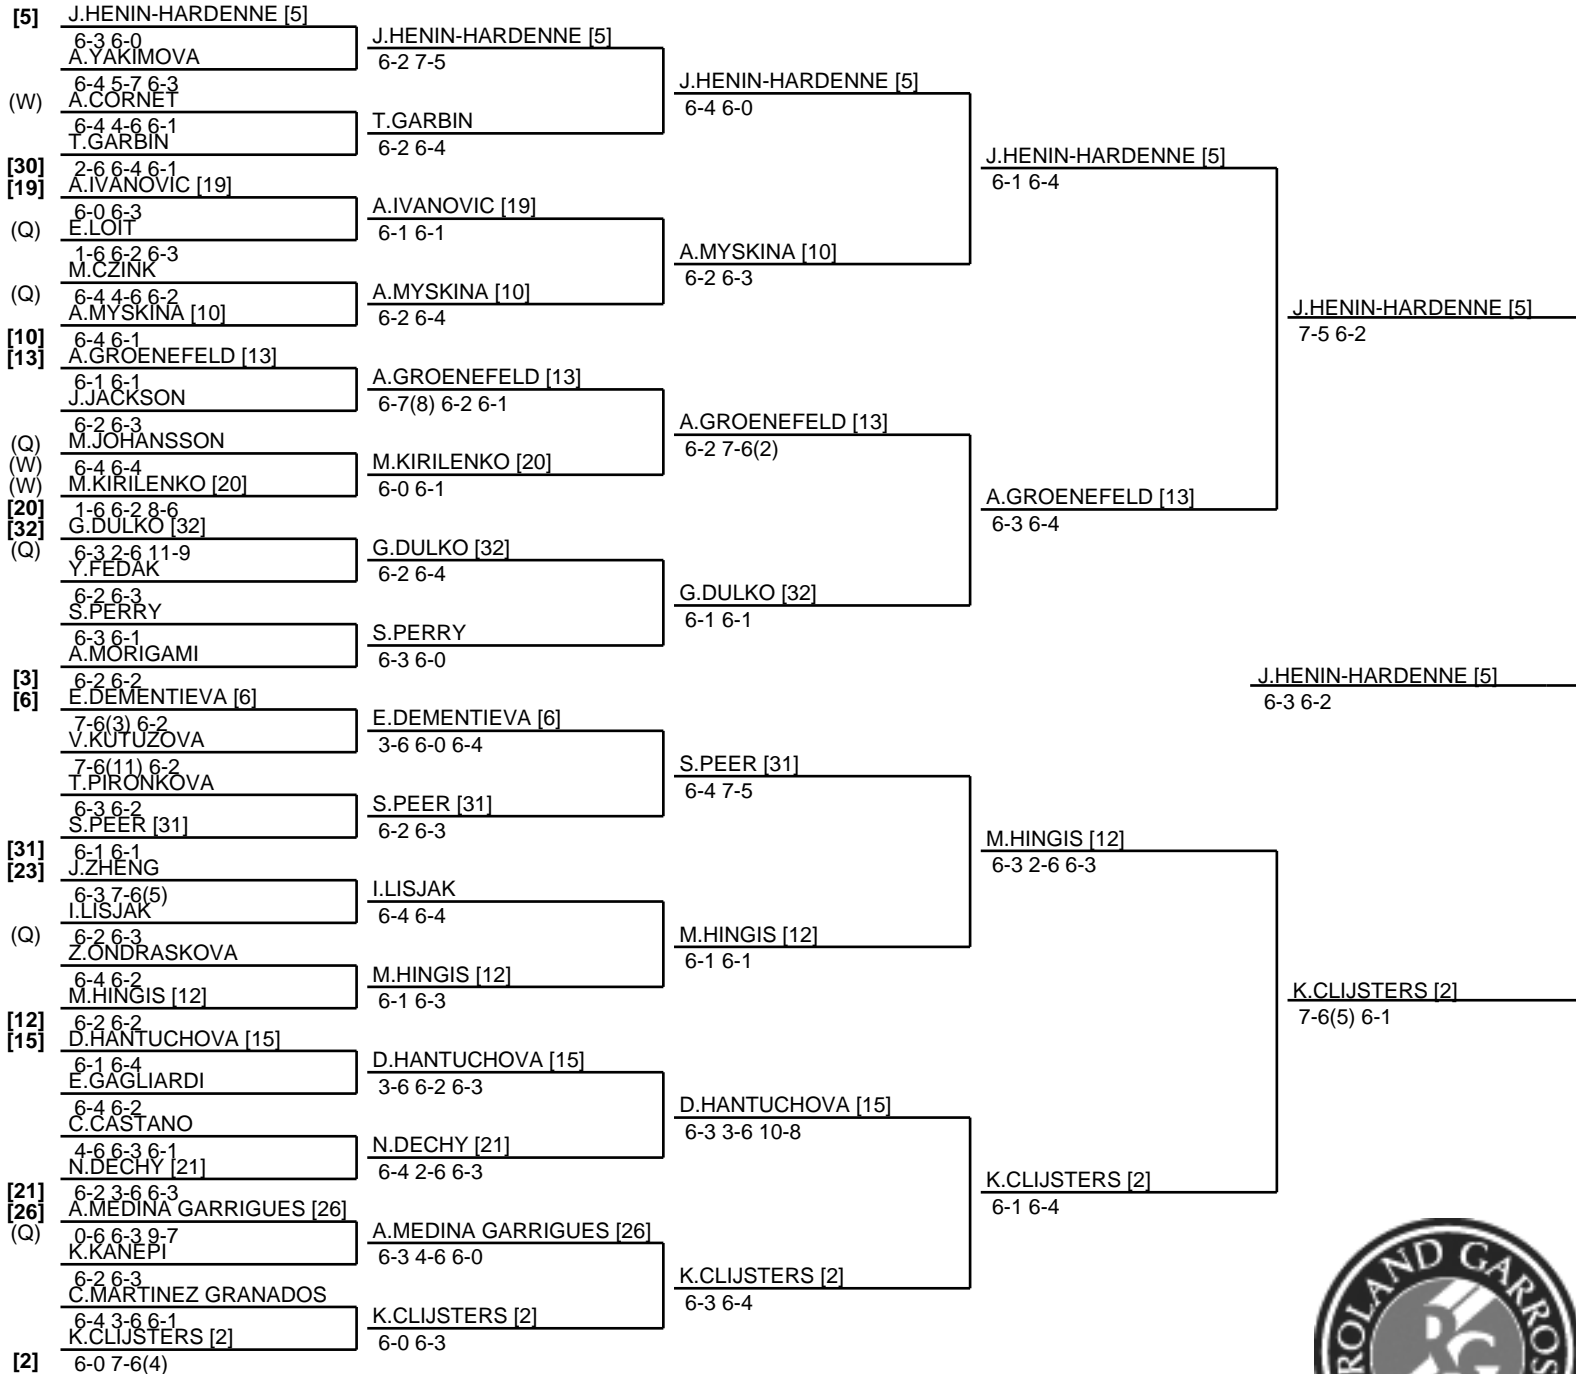

- 65 **HENIN-HARDENNE, Justine BEL**
- 66 ANI, Maret EST
- 67 CRAYBAS, Jill USA
- 68 YAKIMOVA, Anastasiya BLR
- 69 CORNET, Alize FRA
- 70 RUANO PASCUAL, Virginia ESP
- 71 GARBIN, Tathiana ITA
- 72 **KOUKALOVA, Klara CZE**
- 73 **IVANOVIC, Ana SCG**
- 74 STOSUR, Samantha AUS
- 75 FERNANDEZ, Clarisa ARG
- 76 LOIT, Emilie FRA
- 77 CZINK, Melinda HUN
- 78 KLOESEL, Sandra GER
- 79 MIRZA, Sania IND
- 80 **MYSKINA, Anastasia RUS**
- 81 **GROENEFELD, Anna-Lena GER**
- 82 PIN, Camille FRA
- 83 YAN, Zi CHN
- 84 JACKSON, Jamea USA
- 85 HSIEH, Su-Wei TPE
- 86 JOHANSSON, Mathilde FRA
- 87 BREMOND, Severine FRA
- 88 **KIRILENKO, Maria RUS**
- 89 **DULKO, Gisela ARG**
- 90 BEYGELZIMER, Yulia UKR
- 91 BRANDI, Kristina PUR
- 92 FEDAK, Yuliana UKR
- 93 PERRY, Shenay USA
- 94 ASAGOE, Shinobu JPN
- 95 MORIGAMI, Akiko JPN
- 96 **PETROVA, Nadia RUS**
- 97 **DEMENTIEVA, Elena RUS**
- 98 SUCHA, Martina SVK
- 99 KUTUZOVA, Viktoriya UKR
- 100 KING, Vania USA
- 101 SANCHEZ LORENZO, Maria ESP
- 102 PIRONKOVA, Tsvetana BUL
- 103 SAVCHUK, Olga UKR
- 104 **PEER, Shahar ISR**
- 105 **GOLOVIN, Tatiana FRA**
- 106 ZHENG, Jie CHN
- 107 LISJAK, Ivana CRO
- 108 VOSKOBOEVA, Galina RUS
- 109 SCHRUFF, Julia GER
- 110 ONDRASKOVA, Zuzana CZE
- 111 RAYMOND, Lisa USA
- 112 **HINGIS, Martina SUI**
- 113 **HANTUCHOVA, Daniela SVK**
- 114 DOMINGUEZ LINO, Lourdes ESP
- 115 CAMERIN, Maria Elena ITA
- 116 GAGLIARDI, Emmanuelle SUI
- 117 CASTANO, Catalina COL
- 118 NAKAMURA, Aiko JPN
- 119 FORETZ, Stephanie FRA
- 120 **DECHY, Nathalie FRA**
- 121 **MEDINA GARRIGUES, Anabel ESP**
- 122 AZARENKA, Victoria BLR
- 123 KANEPI, Kaia EST
- 124 PESCHKE, Kveta CZE
- 125 DIAZ-OLIVA, Mariana ARG
- 126 MARTINEZ GRANADOS, Conchita ESP
- 127 RAZZANO, Virginie FRA
- 128 **CLIJSTERS, Kim BEL**