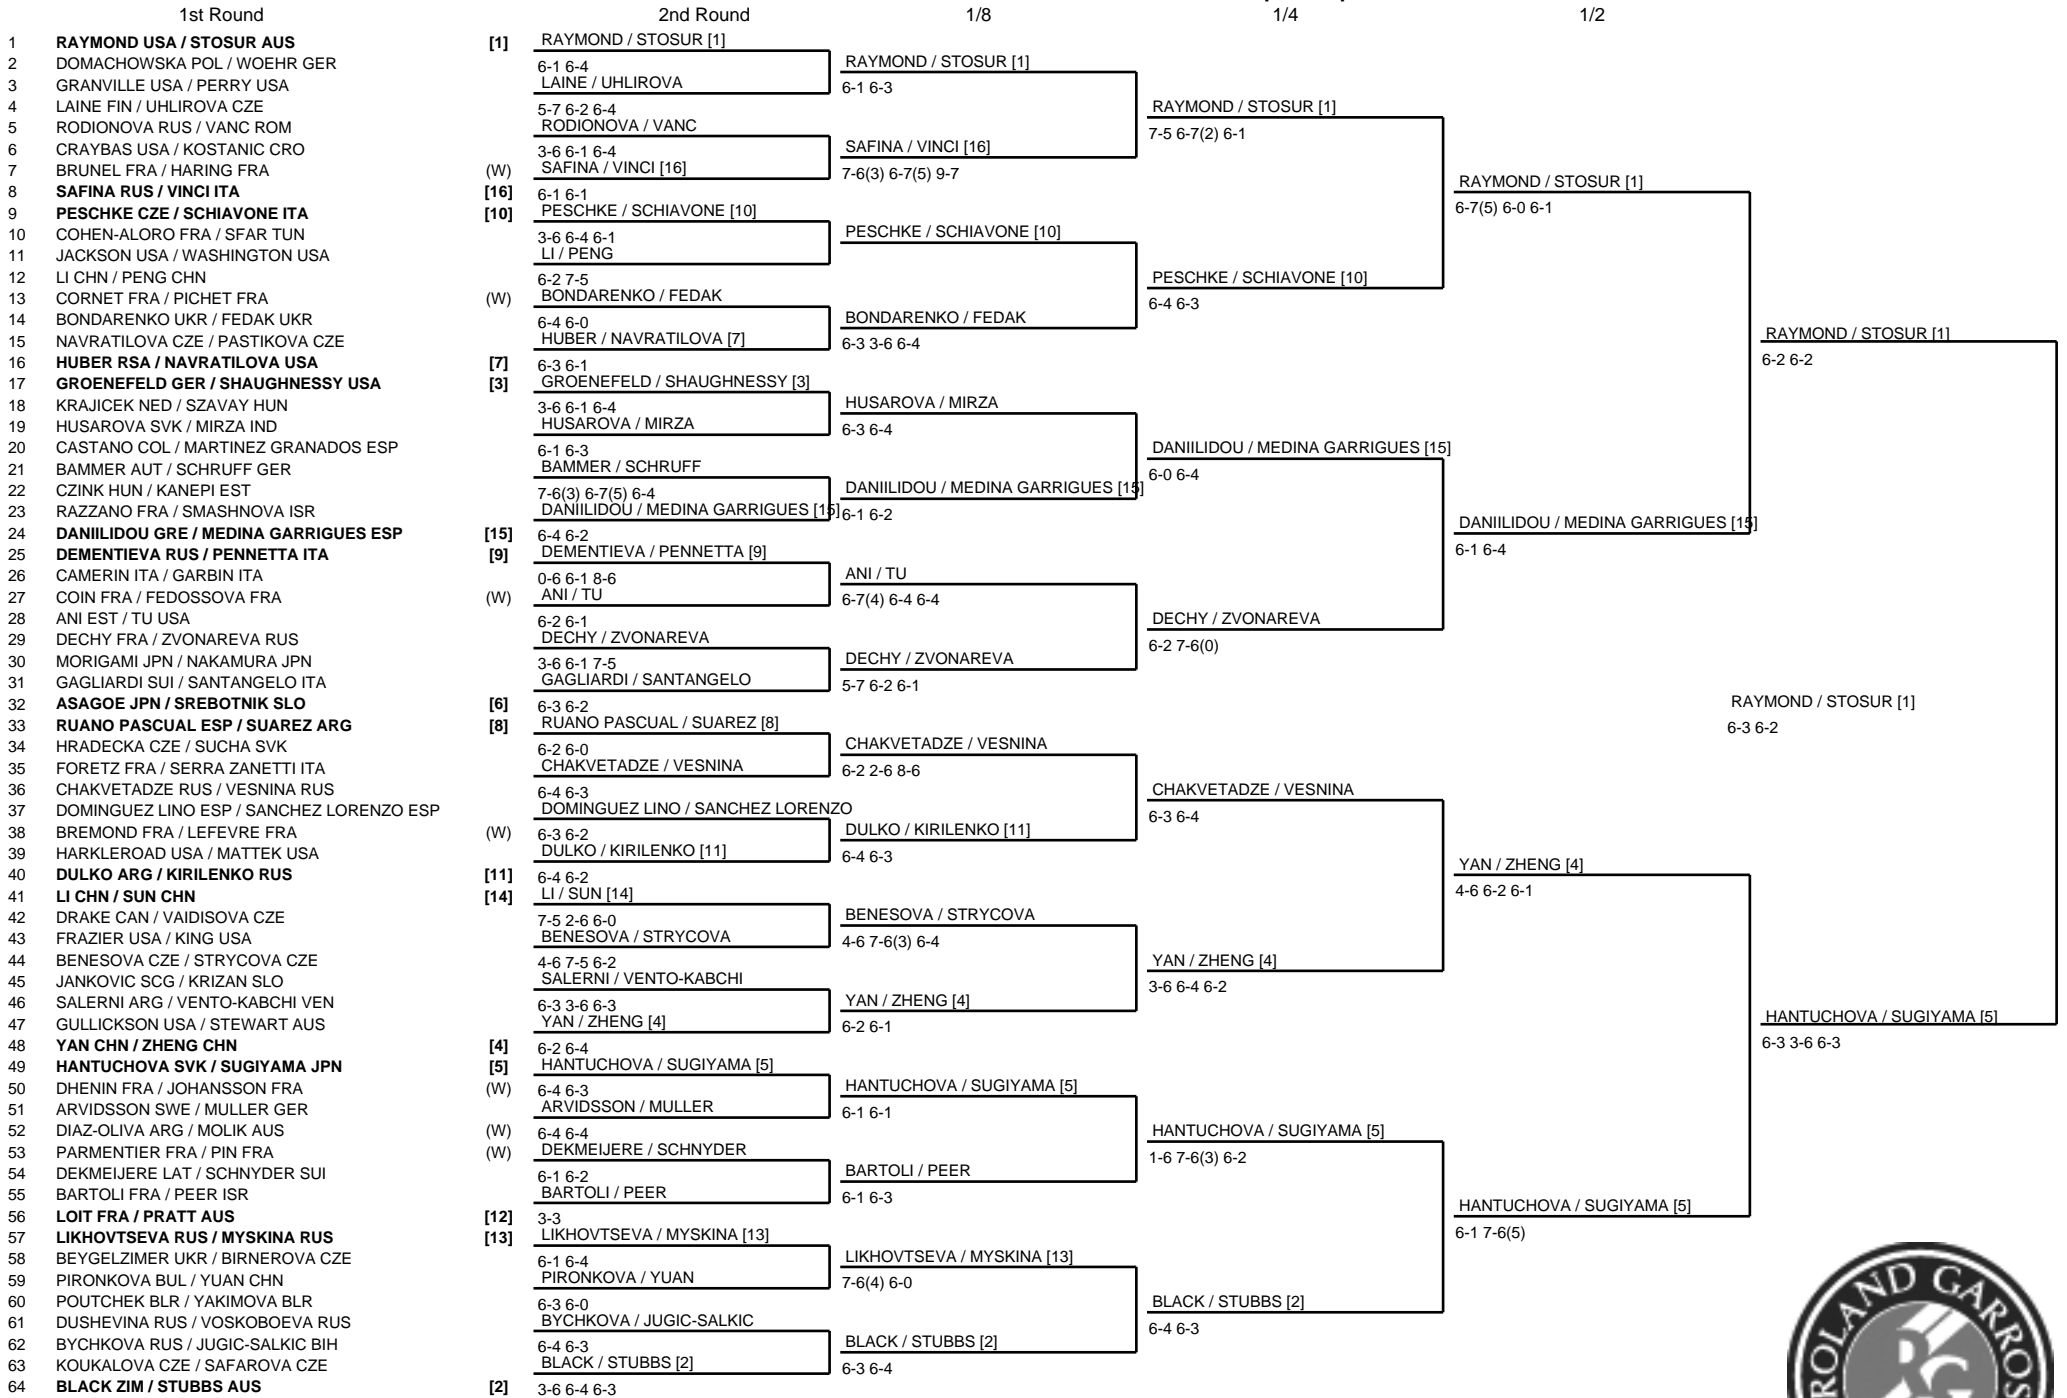

Roland Garros 2006 Women's Doubles Championship

Champion:

	1st Round	2nd Round	3rd Round	
1	OPRANDI, Romina ITA	[1] R.OPRANDI [1]		
2	CHAN, Yung-Jan TPE	3-6 6-4 6-1	R.OPRANDI [1]	
3	ROLLE, Ahsha USA	A.ROLLE	6-3 6-1	
4	DABEK, Tiffany USA	6-7(5) 6-1 8-6		J.VAKULENKO [17]
5	RUUTEL, Margit EST	T.LI		6-2 2-6 6-3
6	LI, Ting Sr CHN	7-5 6-4	J.VAKULENKO [17]	
7	CERVANOVA, Ludmila SVK	J.VAKULENKO [17]	6-4 6-1	
8	VAKULENKO, Julia UKR	[17] 3-2		
9	BIRNEROVA, Eva CZE	[2] E.BIRNEROVA [2]		
10	FERGUSON, Sophie AUS	4-6 6-3 6-2	E.BIRNEROVA [2]	
11	TIMOTIC, Ana SCG	C.ROUSSEAU	6-2 6-2	
12	ROUSSEAU, Capucine FRA	6-4 3-6 6-1		E.BIRNEROVA [2]
13	ALVES, Maria fernanda BRA	J.KIRKLAND		7-5 6-3
14	KIRKLAND, Jessica USA	7-6(6) 7-6(2)	L.SKAVRONSKAIA [19]	
15	DUBOIS, Stephanie CAN	L.SKAVRONSKAIA [19]	7-6(6) 6-1	
16	SKAVRONSKAIA, Lioudmila RUS	[19] 3-6 6-0 6-2		
17	KLOESEL, Sandra GER	[3] S.KLOESEL [3]		
18	PAVLOVIC, Irena FRA	(W) 6-4 6-0	S.KLOESEL [3]	
19	BLAHOTOVA, Olga CZE	C.CHAN	6-1 6-2	
20	CHAN, Chin-Wei TPE	6-3 6-2		S.KLOESEL [3]
21	BARROIS, Kristina GER	K.BARROIS		6-3 6-3
22	AMANMURADOVA, Akgul UZB	6-2 6-4	K.WOERLE	
23	WOERLE, Kathrin GER	K.WOERLE	6-2 6-1	
24	NAGYOVA, Henrieta SVK	[13] 6-1 6-2		
25	PIE DADE, Frederica POR	[25] F.HARING		
26	HARING, Florence FRA	(W) 6-3 4-6 8-6	C.FERNANDEZ	
27	SASSI, Valentina ITA	C.FERNANDEZ	6-2 6-1	
28	FERNANDEZ, Clarisa ARG	6-4 6-3		C.FERNANDEZ
29	HRADECKA, Lucie CZE	L.HRADECKA		6-7(5) 6-4 9-7
30	KEOTHAVONG, Anne GBR	6-4 6-2	L.HRADECKA	
31	ANTYPINA, Olena UKR	O.POUTCHKOVA [22]	6-2 6-2	
32	POUTCHKOVA, Olga RUS	[22] 6-3 6-3		
33	AZARENKA, Victoria BLR	[5] V.AZARENKA [5]		
34	JUGIC-SALKIC, Mervana BIH	5-7 6-3 6-3	V.AZARENKA [5]	
35	KUCOVA, Zuzana SVK	C.GULLICKSON	6-4 6-4	
36	GULLICKSON, Carly USA	6-2 7-5		V.AZARENKA [5]
37	PASTIKOVA, Michaela CZE	M.PASTIKOVA		3-6 6-3 6-0
38	ZDENOVCOVA, Magdalena CZE	6-3 6-1	J.SAKOWICZ	
39	SAKOWICZ, Joanna POL	J.SAKOWICZ	6-1 6-4	
40	OBZILER, Tzipora ISR	[16] 6-3 6-2		
41	OSTERLOH, Lilia USA	[6] A.BRIANTI		
42	BRIANTI, Alberta ITA	6-4 7-5	A.BRIANTI	
43	WOZNIAC, Aleksandra CAN	A.WOZNIAC	6-1 6-3	
44	NAGY, Kyra HUN	6-1 6-7(6) 9-7		A.BRIANTI
45	SAVRANSKY, Yevgenia ISR	(A) Y.SAVRANSKY		1-6 6-4 6-3
46	BALTACHA, Elena GBR	6-7(7) 6-2 6-2	Y.SAVRANSKY	
47	ABRAMOVIC, Ivana CRO	M.SEQUERA [18]	2-2	
48	SEQUERA, Milagros VEN	[18] 2-6 6-0 6-1		
49	HSIEH, Su-Wei TPE	[7] S.HSIEH [7]		
50	HAMPTON, Jamie USA	(W) 6-4 6-3	S.HSIEH [7]	
51	HENKE, Vanessa GER	V.HENKE	6-4 6-1	
52	KUDRYAVTSEVA, Alla RUS	6-3 2-6 12-10		S.HSIEH [7]
53	SHVEDOVA, Yaroslava RUS	H.NOONI		6-0 6-1
54	NOONI, Hanna SWE	7-5 6-4	H.NOONI	
55	COIN, Julie FRA	(W) N.PRATT [21]	6-2 4-6 6-3	
56	PRATT, Nicole AUS	[21] 6-2 6-2		
57	TU, Meilen USA	[8] A.PERIANU		
58	PERIANU, Anda ROM	3-6 6-4 6-4	A.PERIANU	
59	SAEKI, Miho JPN	P.CETKOVSKA	6-3 6-1	
60	CETKOVSKA, Petra CZE	7-5 7-6(4)		A.PERIANU
61	RAO, Sunitha USA	S.RAO		3-6 6-1 6-4
62	SCHAUL, Claudine LUX	6-3 6-3	E.GALLOVITS	
63	GALLOVITS, Edina ROM	E.GALLOVITS	6-4 4-6 6-4	
64	TAMAELA, Elise NED	[24] 1-6 7-5 6-4