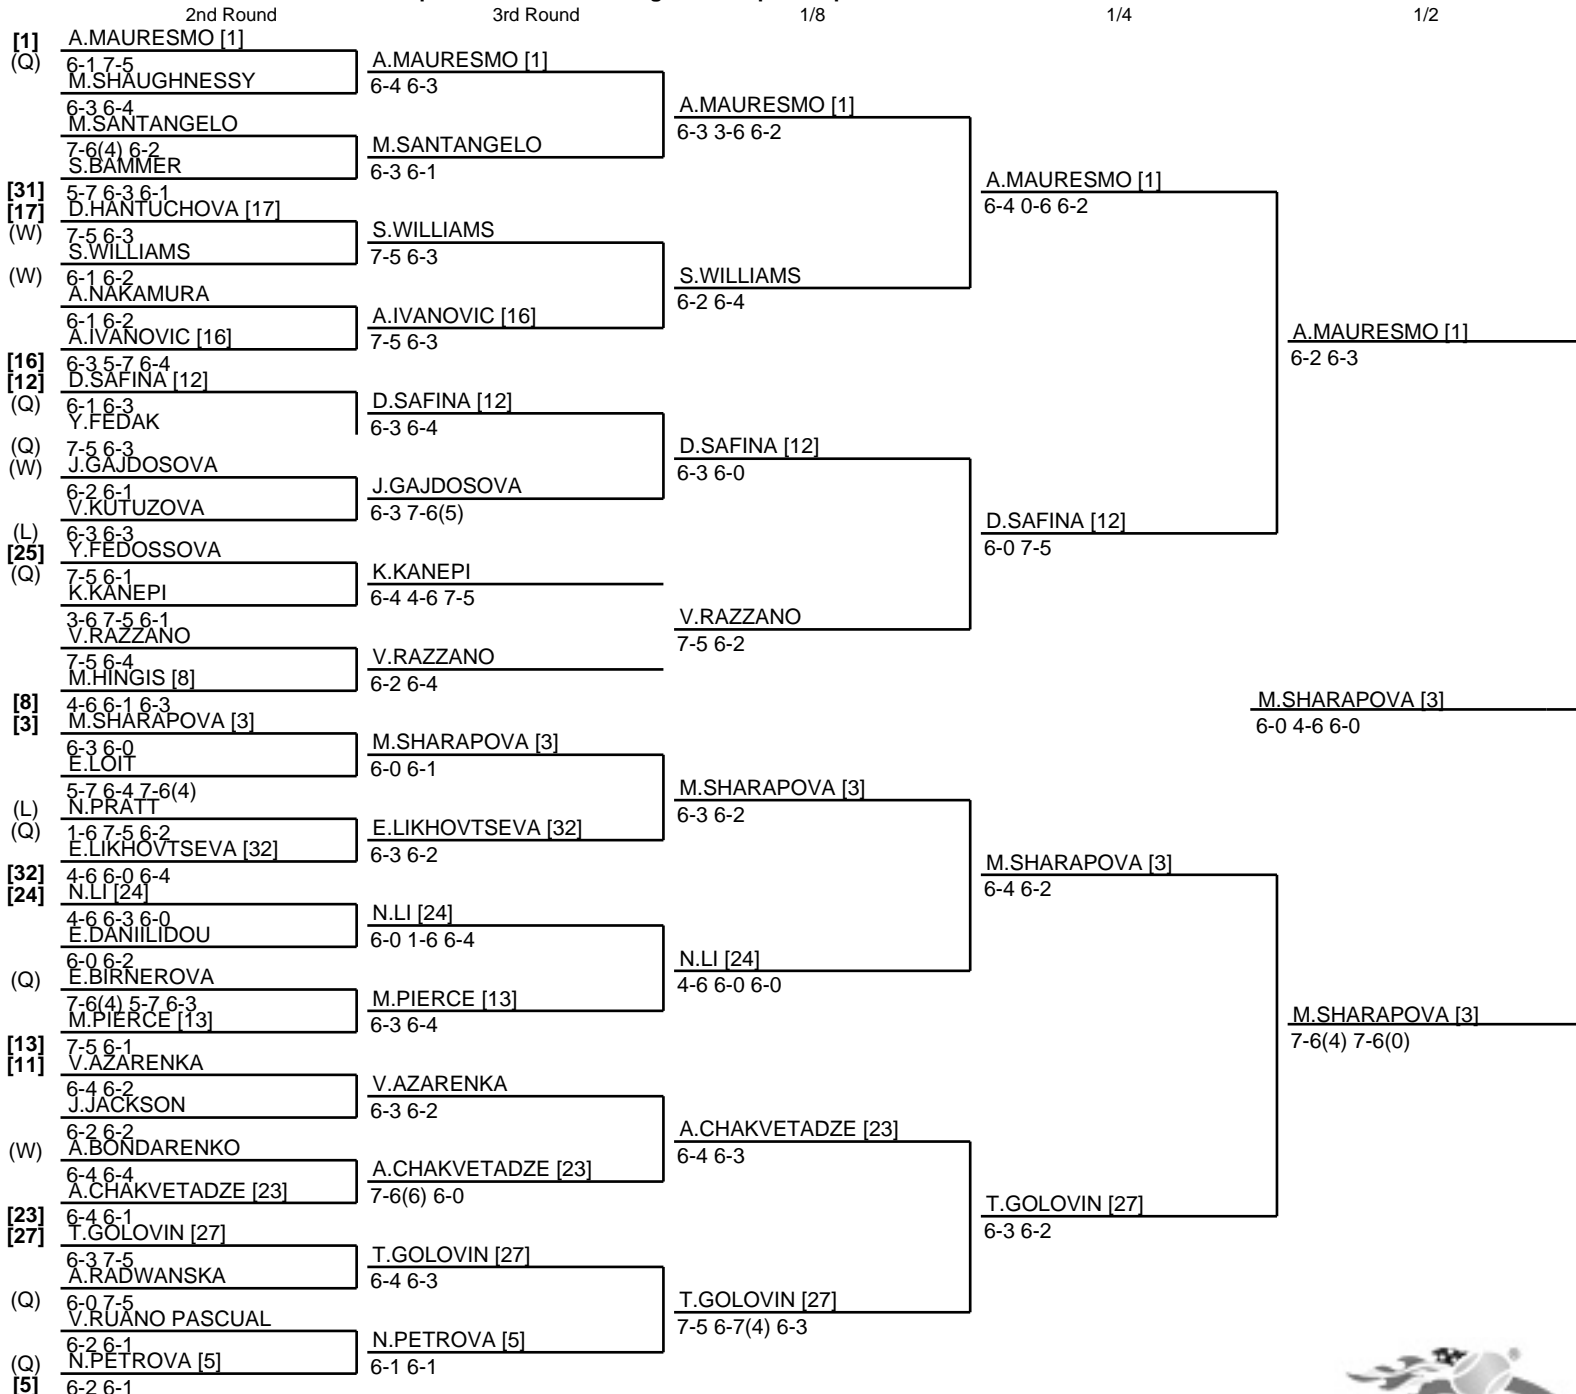

US Open 2006 Women's Singles Championship

- 1st Round
- 1 MAURESMO, Amelie FRA
 - 2 BARROIS, Kristina GER
 - 3 SHAUGHNESSY, Meghann USA
 - 4 VINCI, Roberta ITA
 - 5 SANTANGELO, Mara ITA
 - 6 RAYMOND, Lisa USA
 - 7 BAMMER, Sybille AUT
 - 8 DECHY, Nathalie FRA
 - 9 HANTUCHOVA, Daniela SVK
 - 10 MATTEK, Bethanie USA
 - 11 DOMINGUEZ LINO, Lourdes ESP
 - 12 WILLIAMS, Serena USA
 - 13 CZINK, Melinda HUN
 - 14 NAKAMURA, Aiko JPN
 - 15 DUSHEVINA, Vera RUS
 - 16 IVANOVIC, Ana SCG
 - 17 SAFINA, Dinara RUS
 - 18 BEYGELZIMER, Yulia UKR
 - 19 FEDAK, Yuliana UKR
 - 20 POUTCHEK, Tatiana BLR
 - 21 GLATCH, Alexa USA
 - 22 GAJDOSOVA, Jarmila SVK
 - 23 KUTUZOVA, Viktoriya UKR
 - 24 MARTINEZ SANCHEZ, Maria Jose ESP
 - 25 MEDINA GARRIGUES, Anabel ESP
 - 26 FEDOSSOVA, Youlia FRA
 - 27 KANEPI, Kaia EST
 - 28 FORETZ, Stephanie FRA
 - 29 ANI, Maret EST
 - 30 RAZZANO, Virginie FRA
 - 31 PENG, Shuai CHN
 - 32 HINGIS, Martina SUI
 - 33 SHARAPOVA, Maria RUS
 - 34 KRAJICEK, Michaela NED
 - 35 LOIT, Emilie FRA
 - 36 PIN, Camille FRA
 - 37 PRATT, Nicole AUS
 - 38 SEQUERA, Milagros VEN
 - 39 SUN, Tiantian CHN
 - 40 LIKHOVTSEVA, Elena RUS
 - 41 LI, Na CHN
 - 42 SANCHEZ LORENZO, Maria ESP
 - 43 PERRY, Shenay USA
 - 44 DANIILIDOU, Eleni GRE
 - 45 BIRNEROVA, Eva CZE
 - 46 VOSKOBOEVA, Galina RUS
 - 47 VESNINA, Elena RUS
 - 48 PIERCE, Mary FRA
 - 49 MYSKINA, Anastasia RUS
 - 50 AZARENKA, Victoria BLR
 - 51 JACKSON, Jamea USA
 - 52 PIRONKOVA, Tsvetana BUL
 - 53 ROLLE, Ahsha USA
 - 54 BONDARENKO, Alona UKR
 - 55 SUCHA, Martina SVK
 - 56 CHAKVETADZE, Anna RUS
 - 57 GOLOVIN, Tatiana FRA
 - 58 HARKLEROAD, Ashley USA
 - 59 YAN, Zi CHN
 - 60 RADWANSKA, Agnieszka POL
 - 61 FRAZIER, Amy USA
 - 62 RUANO PASCUAL, Virginia ESP
 - 63 FERNANDEZ, Clarisa ARG
 - 64 PETROVA, Nadia RUS