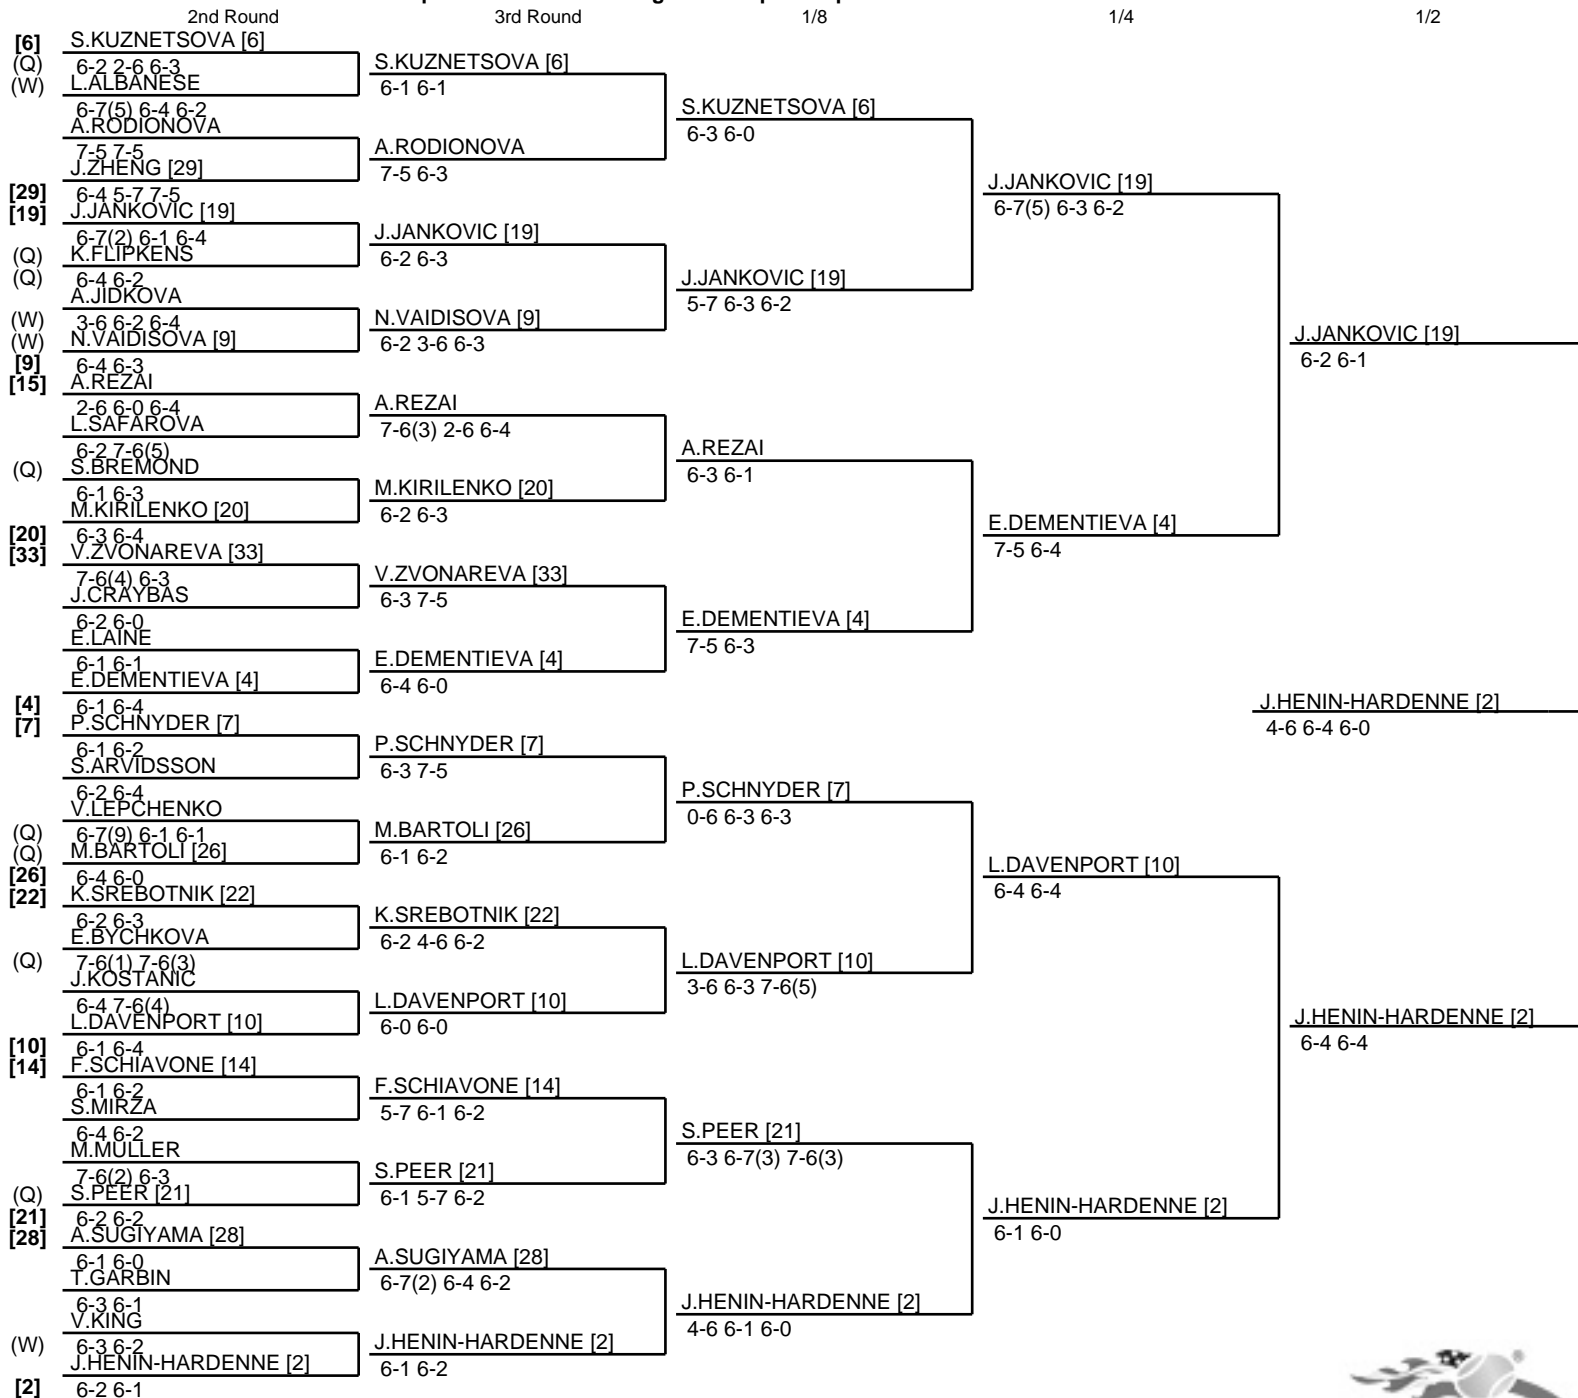

1. 1st Round
2. 65 **KUZNETSOVA, Svetlana RUS**
   - 66 KLOESEL, Sandra GER
   - 67 ALBANESE, Lauren USA
   - 68 SAVCHUK, Olga UKR
   - 69 SROMOVA, Hana CZE
   - 70 RODIONOVA, Anastassia RUS
   - 71 PESCHKE, Kveta CZE
   - 72 **ZHENG, Jie CHN**
   - 73 **JANKOVIC, Jelena SCG**
   - 74 DULKO, Gisela ARG
   - 75 CHAN, Yung-Jan TPE
   - 76 FLIPKENS, Kirsten BEL
   - 77 JIDKOVA, Alina RUS
   - 78 KIRKLAND, Jessica USA
   - 79 RUBIN, Chanda USA
   - 80 **VAIDISOVA, Nicole CZE**
   - 81 **GROENEVELD, Anna-Lena GER**
   - 82 REZAI, Aravane FRA
   - 83 STOSUR, Samantha AUS
   - 84 SAFAROVA, Lucie CZE
   - 85 DUBOIS, Stephanie CAN
   - 86 BREMOND, Severine FRA
   - 87 SCHRUFF, Julia GER
   - 88 **KIRILENKO, Maria RUS**
   - 89 **ZVONAREVA, Vera RUS**
   - 90 DOMACHOWSKA, Marta POL
   - 91 BENESOVA, Iveta CZE
   - 92 CRAYBAS, Jill USA
   - 93 TU, Meilen USA
   - 94 LAINE, Emma FIN
   - 95 GRANVILLE, Laura USA
   - 96 **DEMENTIEVA, Elena RUS**
   - 97 **SCHNYDER, Patty SUI**
   - 98 SMASHNOVA, Anna ISR
   - 99 ARVIDSSON, Sofia SWE
   - 100 MARTINEZ GRANADOS, Conchita ESP
   - 101 CASTANO, Catalina COL
   - 102 LEPCHENKO, Varvara UZB
   - 103 POUTCHKOVA, Olga RUS
   - 104 **BARTOLI, Marion FRA**
   - 105 **SREBOTNIK, Katarina SLO**
   - 106 MORIGAMI, Akiko JPN
   - 107 BYCHKOVA, Ekaterina RUS
   - 108 SKAVRONSKAIA, Liudmila RUS
   - 109 ASAGOE, Shinobu JPN
   - 110 KOSTANIC, Jelena CRO
   - 111 ZAKOPALOVA, Klara CZE
   - 112 **DAVENPORT, Lindsay USA**
   - 113 **SCHIAVONE, Francesca ITA**
   - 114 OPRANDI, Romina ITA
   - 115 SPREM, Karolina CRO
   - 116 MIRZA, Sania IND
   - 117 MULLER, Martina GER
   - 118 YAKIMOVA, Anastasiya BLR
   - 119 BARDINA, Vasilisa RUS
   - 120 **PEER, Shahar ISR**
   - 121 **SUGIYAMA, Ai JPN**
   - 122 ONDRASKOVA, Zuzana CZE
   - 123 GARBIN, Tathiana ITA
   - 124 YUAN, Meng CHN
   - 125 KING, Vania USA
   - 126 MOLIK, Alicia AUS
   - 127 CAMERIN, Maria Elena ITA
   - 128 **HENIN-HARDENNE, Justine BEL**