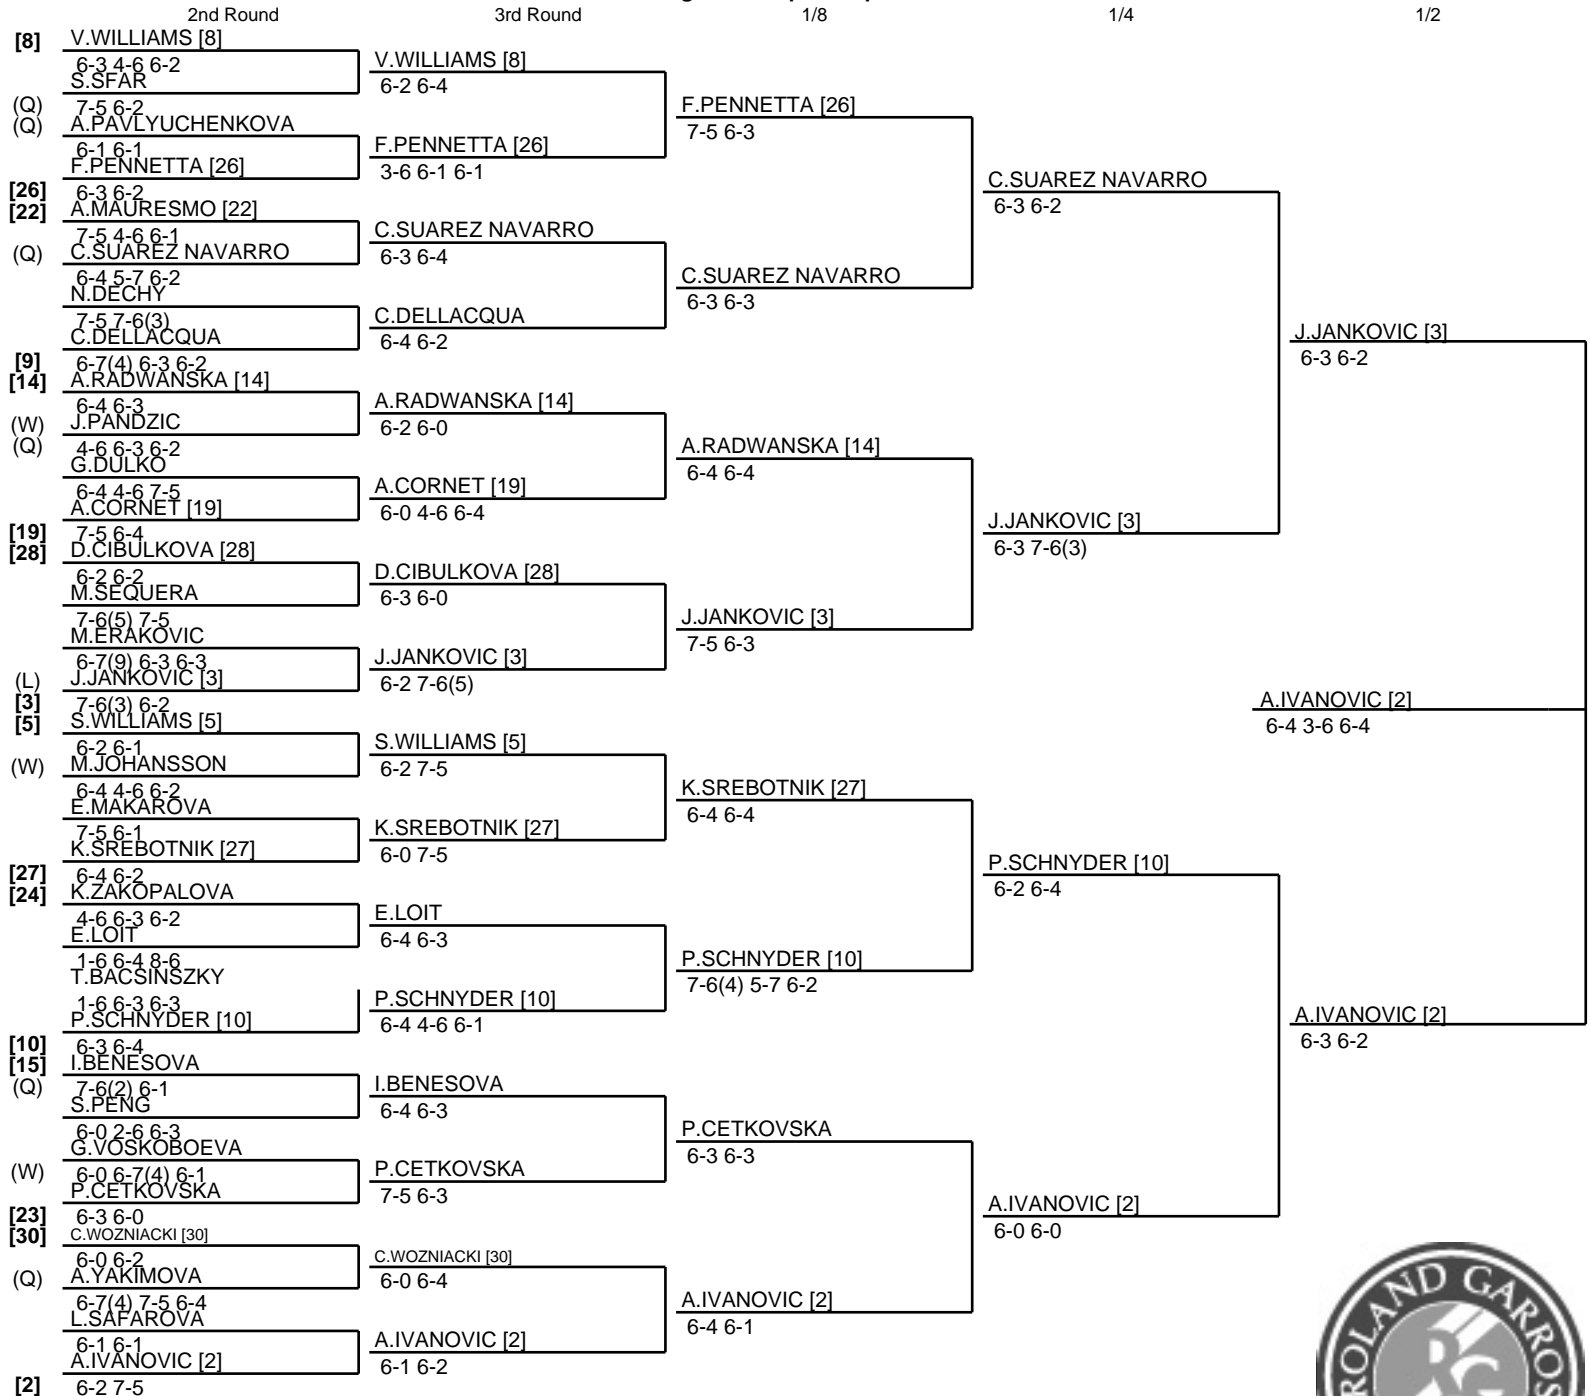

1st Round

65 **WILLIAMS, Venus USA**
66 OBZILER, Tzipora ISR
67 DUBOIS, Stephanie CAN
68 SFAR, Selima TUN
69 PAVLYUCHENKOVA, Anastasia RUS
70 SALERNI, Maria-Emilia ARG
71 PEREBIYNIS, Tatiana UKR
72 **PENNETTA, Flavia ITA**
73 **MAURESMO, Amelie FRA**
74 SAVCHUK, Olga UKR
75 SUAREZ NAVARRO, Carla ESP
76 PARMENTIER, Pauline FRA
77 DITTY, Julie USA
78 DECHY, Nathalie FRA
79 DELLACQUA, Casey AUS
80 **BARTOLI, Marion FRA**
81 **RADWANSKA, Agnieszka POL**
82 KORYTTSEVA, Mariya UKR
83 BREMOND, Severine FRA
84 PANDZIC, Jelena CRO
85 ERRANI, Sara ITA
86 DULKO, Gisela ARG
87 VAKULENKO, Julia UKR
88 **CORNET, Alize FRA**
89 **CIBULKOVA, Dominika SVK**
90 KERBER, Angelique GER
91 SEQUERA, Milagros VEN
92 OSTERLOH, Lilia USA
93 GARBIN, Tathiana ITA
94 ERAKOVIC, Marina NZL
95 NICULESCU, Monica ROU
96 **JANKOVIC, Jelena SRB**
97 **WILLIAMS, Serena USA**
98 HARKLEROAD, Ashley USA
99 JOHANSSON, Mathilde FRA
100 PIN, Camille FRA
101 MAKAROVA, Ekaterina RUS
102 CASTANO, Catalina COL
103 RUANO PASCUAL, Virginia ESP
104 **SREBOTNIK, Katarina SLO**
105 **RAZZANO, Virginie FRA**
106 ZAKOPALOVA, Klara CZE
107 YAN, Zi CHN
108 LOIT, Emilie FRA
109 PASZEK, Tamira AUT
110 BACSINSZKY, Timea SUI
111 BYCHKOVA, Ekaterina RUS
112 **SCHNYDER, Patty SUI**
113 **VAIDISOVA, Nicole CZE**
114 BENESOVA, Iveta CZE
115 RODIONOVA, Anastasia RUS
116 PENG, Shuai CHN
117 VOSKOBOEVA, Galina RUS
118 FEDOSSOVA, Youlia FRA
119 CETKOVSKA, Petra CZE
120 **BONDARENKO, Alona UKR**
121 **WOZNIACKI, Caroline DEN**
122 MEUSBURGER, Yvonne AUT
123 YAKIMOVA, Anastasiya BLR
124 HSIEH, Su-Wei TPE
125 KLOESEL, Sandra GER
126 SAFAROVA, Lucie CZE
127 ARVIDSSON, Sofia SWE
128 **IVANOVIC, Ana SRB**