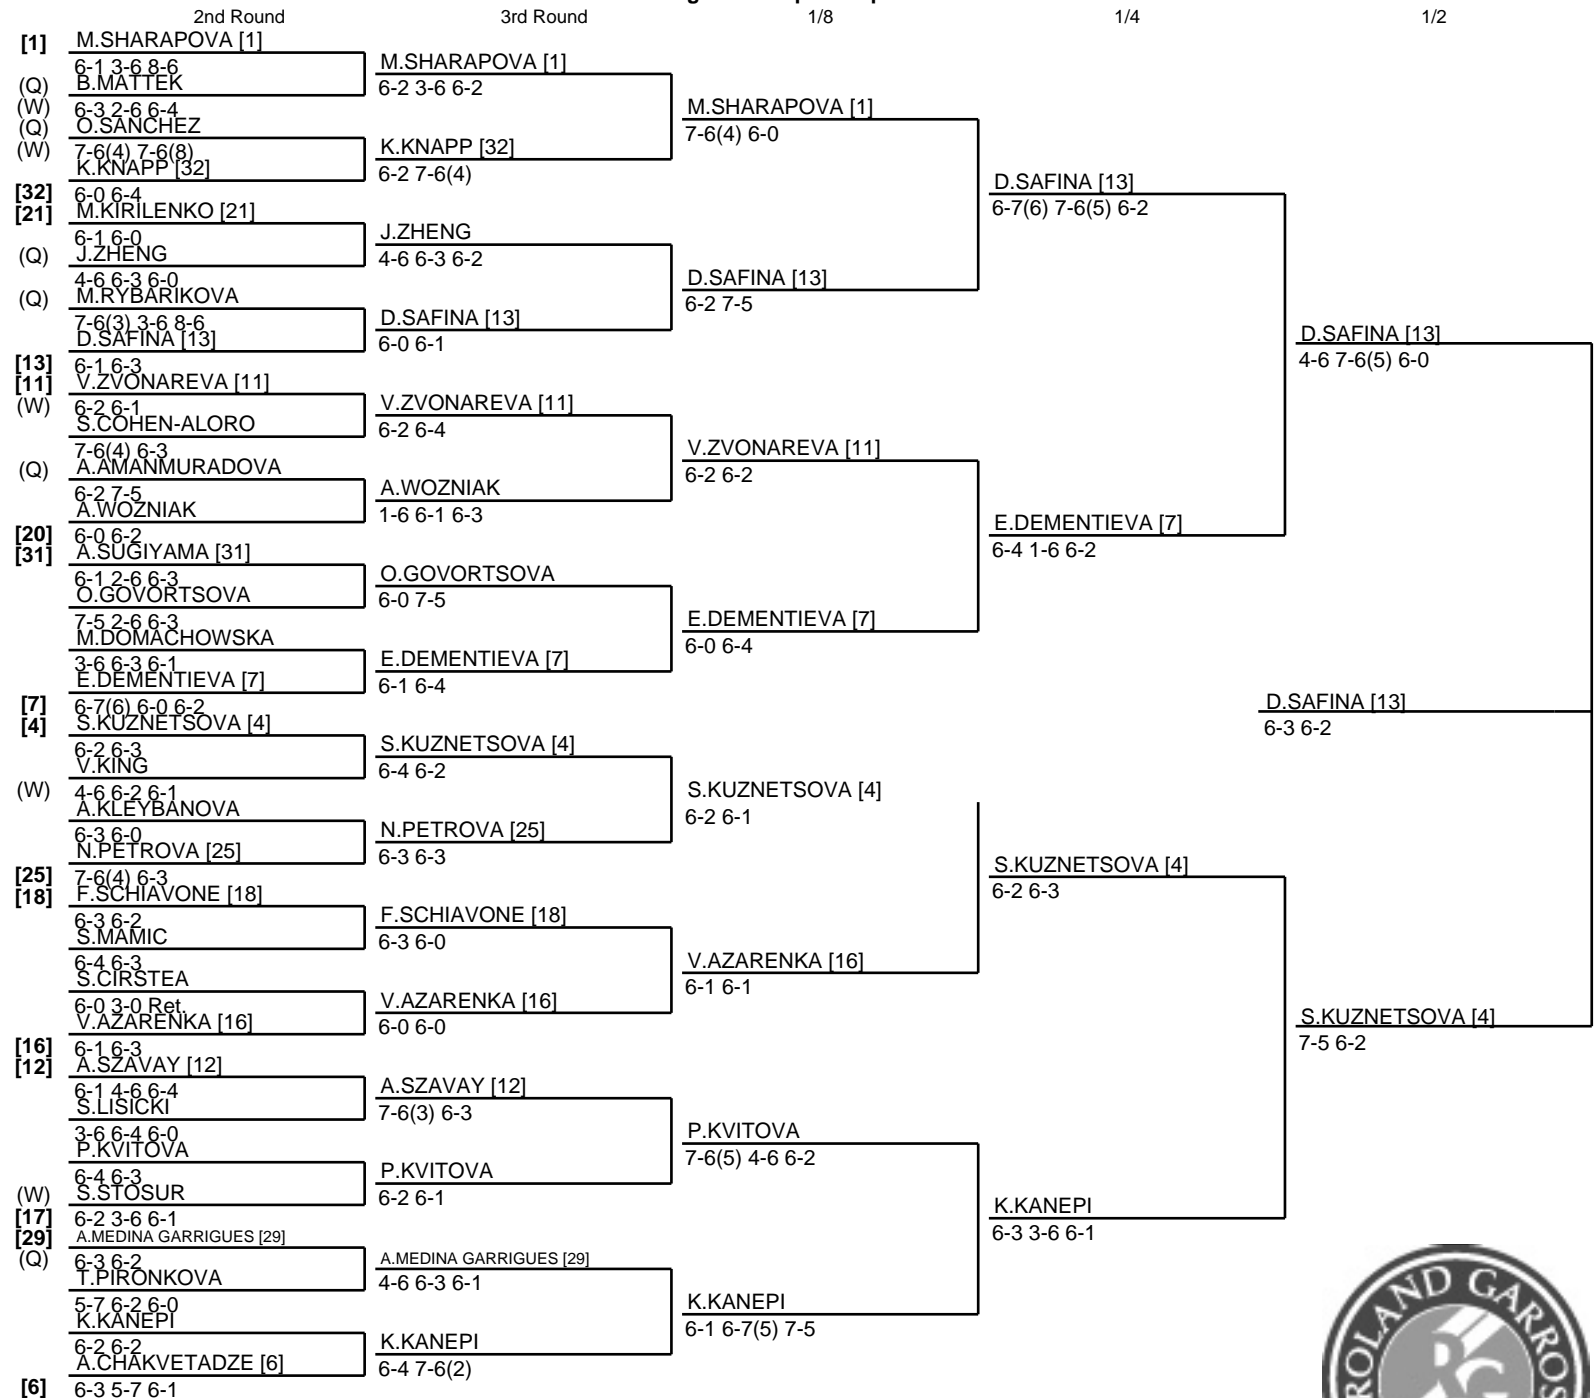

Roland Garros 2008 Women's Singles Championship

- 1st Round
- 1 **SHARAPOVA, Maria RUS**
 - 2 RODINA, Evgeniya RUS
 - 3 MATTEK, Bethanie USA
 - 4 BRENGLE, Madison USA
 - 5 GAJDOSOVA, Jarmila SVK
 - 6 SANCHEZ, Olivia FRA
 - 7 MULLER, Martina GER
 - 8 **KNAPP, Karin ITA**
 - 9 **KIRILENKO, Maria RUS**
 - 10 CAMERIN, Maria Elena ITA
 - 11 ZHENG, Jie CHN
 - 12 SANTANGELO, Mara ITA
 - 13 RYBARIKOVA, Magdalena SVK
 - 14 SPREM, Karolina CRO
 - 15 BONDARENKO, Kateryna UKR
 - 16 **SAFINA, Dinara RUS**
 - 17 **ZVONAREVA, Vera RUS**
 - 18 FORETZ, Stephanie FRA
 - 19 OLARU, Ioana Raluca ROU
 - 20 COHEN-ALORO, Stephanie FRA
 - 21 WICKMAYER, Yanina BEL
 - 22 AMANMURADOVA, Akgul UZB
 - 23 WOZNIAK, Aleksandra CAN
 - 24 **BAMMER, Sybille AUT**
 - 25 **SUGIYAMA, Ai JPN**
 - 26 KUDRYAVTSEVA, Alla RUS
 - 27 GOVORTSOVA, Olga BLR
 - 28 FEDAK, Yuliana UKR
 - 29 DOMACHOWSKA, Marta POL
 - 30 DE LOS RIOS, Rossana PAR
 - 31 DUSHEVINA, Vera RUS
 - 32 **DEMENTIEVA, Elena RUS**
 - 33 **KUZNETSOVA, Svetlana RUS**
 - 34 NAKAMURA, Aiko JPN
 - 35 KING, Vania USA
 - 36 HUCK, Violette FRA
 - 37 KLEYBANOVA, Alisa RUS
 - 38 TANASUGARN, Tamarine THA
 - 39 REZAI, Aravane FRA
 - 40 **PETROVA, Nadia RUS**
 - 41 **SCHIAVONE, Francesca ITA**
 - 42 CRAYBAS, Jill USA
 - 43 MAMIC, Sanda CRO
 - 44 KRAJICEK, Michaela NED
 - 45 CIRSTEA, Sorana-Mihaela ROU
 - 46 KREMER, Anne LUX
 - 47 GALLOVITS, Edina ROU
 - 48 **AZARENKA, Victoria BLR**
 - 49 **SZAVAY, Agnes HUN**
 - 50 MORITA, Ayumi JPN
 - 51 LISICKI, Sabine GER
 - 52 VESNINA, Elena RUS
 - 53 KVITOVA, Petra CZE
 - 54 MORIGAMI, Akiko JPN
 - 55 STOSUR, Samantha AUS
 - 56 **PEER, Shahar ISR**
 - 57 **MEDINA GARRIGUES, Anabel ESP**
 - 58 MARTINEZ SANCHEZ, Maria Jose ESP
 - 59 CHAN, Yung-Jan TPE
 - 60 PIRONKOVA, Tsvetana BUL
 - 61 KANEPI, Kaia EST
 - 62 YUAN, Meng CHN
 - 63 LLAGOSTERA VIVES, Nuria ESP
 - 64 **CHAKVETADZE, Anna RUS**