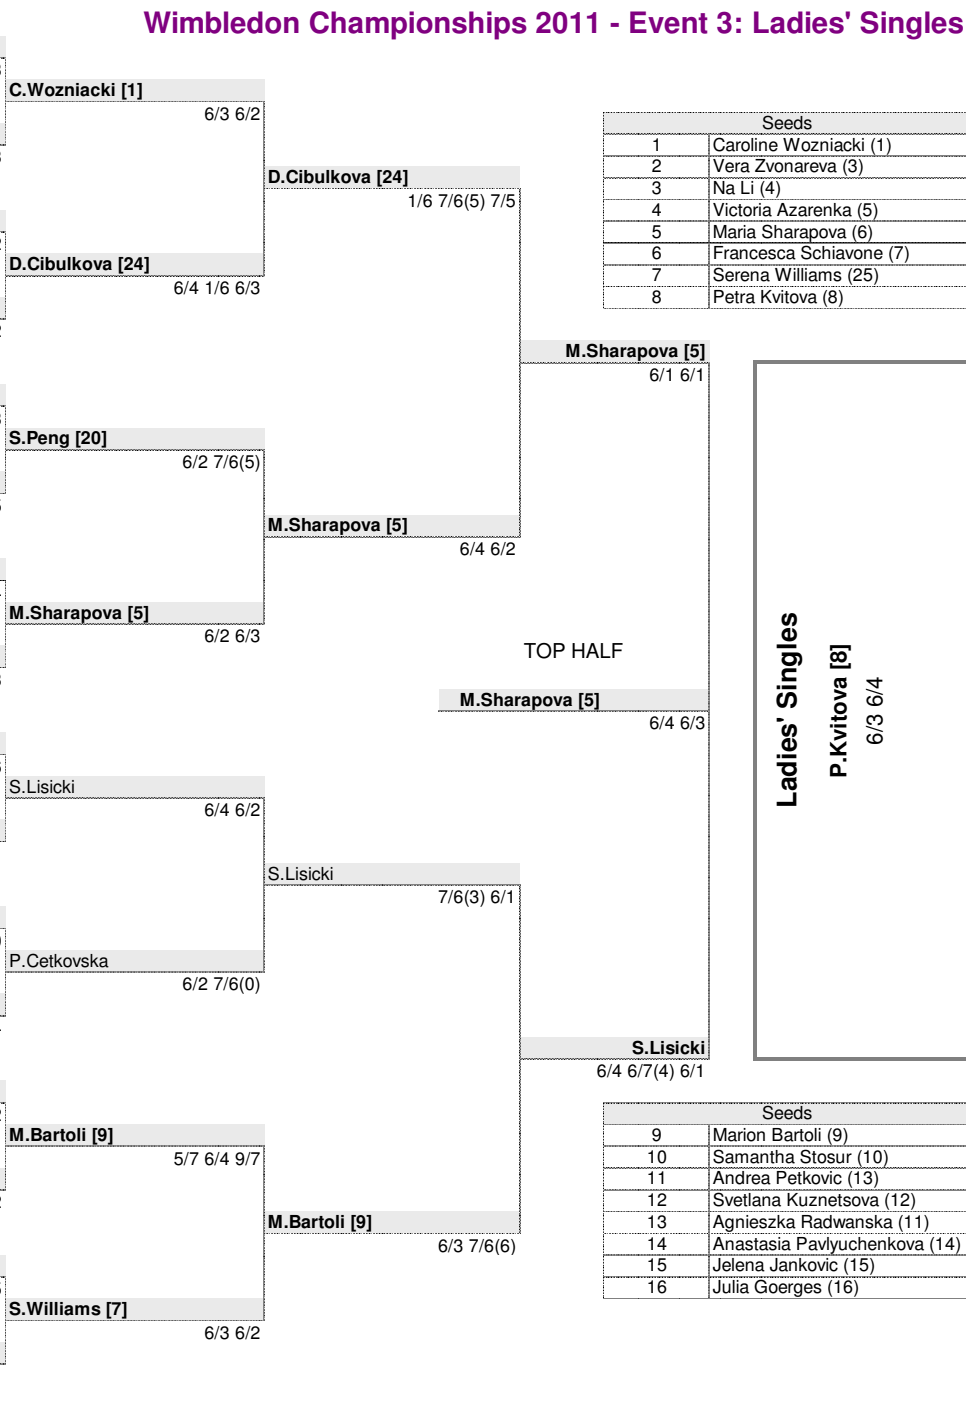

## Wimbledon Championships 2011 - Event 4: Ladies' Doubles

1	<b>Vania King (USA) / Yaroslava Shvedova (KAZ)</b>	<b>1</b>	<b>King/Shvedova[1]</b>	
2	Simona Halep (ROU) / Varvara Lepchenko (USA)		6/1 0/0 Ret'd	Lisicki/Stosur
3	Sabine Lisicki (GER) / Samantha Stosur (AUS)			6/4 6/3
4	Jelena Jankovic (SRB) / Anastasia Pavlyuchenkova (RUS)		6/3 6/1	Lisicki/Stosur
5	WC Jocelyn Rae (GBR) / Heather Watson (GBR)			6/4 6/3
6	LL Sophie Lefevre (FRA) / Evgeniya Rodina (RUS)		6/4 6/4	Cirstea/Morita
7	Sorana Cirstea (ROU) / Ayumi Morita (JPN)			7/5 6/3
8	<b>Chia-Jung Chuang (TPE) / Su-Wei Hsieh (TPE)</b>	<b>15</b>	<b>Cirstea/Morita</b>	
9	<b>Maria Jose Martinez Sanchez (ESP) / Anabel Medina Gar</b>	<b>11</b>	<b>Martinez Sanchez/Medina G</b>	
10	Sofia Arvidsson (SWE) / Andreja Klepac (SLO)		6/4 6/1	Dushevina/Makarova
11	Vitalia Diatchenko (RUS) / Maria Kondratieva (RUS)			6/3 6/4
12	Vera Dushevina (RUS) / Ekaterina Makarova (RUS)		3/6 6/2 6/0	
13	Kai-Chen Chang (TPE) / Jill Craybas (USA)		6/1 6/2	<b>Petrova/Rodionova[6]</b>
14	Ana Ivanovic (SRB) / Andrea Petkovic (GER)			7/6(2) 6/4
15	Irina-Camelia Begu (ROU) / Melinda Czinik (HUN)			
16	<b>Nadia Petrova (RUS) / Anastasia Rodionova (AUS)</b>	<b>6</b>	<b>Petrova/Rodionova[6]</b>	
17	<b>Liezel Huber (USA) / Lisa Raymond (USA)</b>	<b>3</b>	<b>Huber/Raymond[3]</b>	
18	Jelena Dokic (AUS) / Bojana Jovanovski (SRB)		6/1 6/2	<b>Huber/Raymond[3]</b>
19	Michaela Krajicek (NED) / Lucie Safarova (CZE)			6/1 6/0
20	Q Ursula Radwanska (POL) / Arina Rodionova (RUS)		6/4 6/3	<b>Huber/Raymond[3]</b>
21	Angelique Kerber (GER) / Christina McHale (USA)			6/1 6/0
22	LL Noppawan Lertcheewakarn (THA) / Jessica Moore (AUS)		6/2 6/4	Kerber/McHale
23	WC Anne Keothavong (GBR) / Laura Robson (GBR)			2/6 6/2 6/1
24	<b>Olga Govortsova (BLR) / Alla Kudryavtseva (RUS)</b>	<b>16</b>	<b>Govortsova/Kudryavtseva[16]</b>	
25	<b>Iveta Benesova (CZE) / Barbora Zahlavova Strycova (CZE)</b>	<b>10</b>	<b>Benesova/Zahlavova Stryc</b>	
26	Dominika Cibulkova (SVK) / Petra Kvitova (CZE)		7/6(3) 6/4	<b>Benesova/Zahlavova Stryc</b>
27	Kristina Barrois (GER) / Anna-Lena Groenefeld (GER)			5/7 7/5 6/4
28	Casey Dellacqua (AUS) / Rennae Stubbs (AUS)		6/3 7/6(2)	
29	Q Lindsay Lee-Waters (USA) / Megan Moulton-Levy (USA)			6/2 6/1
30	LL Marina Erakovic (NZL) / Tamarine Tanasugarn (THA)			6/2 6/1
31	Klaudia Jans (POL) / Alicja Rosolska (POL)		6/3 6/2	Erakovic/Tanasugarn
32	<b>Andrea Hlavackova (CZE) / Lucie Hradecka (CZE)</b>	<b>7</b>	<b>Jans/Rosolska</b>	
33	<b>Bethanie Mattek-Sands (USA) / Meghann Shaughnessy (</b>	<b>5</b>	<b>Mattek-Sands/Shaughnessy</b>	
34	Lourdes Dominguez Lino (ESP) / Laura Pous-Tio (ESP)		6/2 1/6 6/4	
35	Nuria Llagostera Vives (ESP) / Arantxa Parra Santonja (ESP)		7/6(1) 7/5	Llagostera Vives/Parra Santonja
36	Olga Savchuk (UKR) / Anastasija Sevastova (LAT)			3/6 6/3 6/2
37	Sara Errani (ITA) / Roberta Vinci (ITA)		6/3 3/0 Ret'd	
38	Q Shuko Aoyama (JPN) / Rika Fujiwara (JPN)			7/5 6/4
39	Tsvetana Pironkova (BUL) / Chanelle Scheepers (RSA)		3/6 6/2 6/3	Errani/Vinci
40	<b>Julia Goerges (GER) / Maria Kirilenko (RUS)</b>	<b>9</b>	<b>Pironkova/Scheepers</b>	
41	<b>Daniela Hantuchova (SVK) / Agnieszka Radwanska (POL)</b>	<b>13</b>	<b>Hantuchova/Radwanska[13]</b>	
42	Sandra Klemenschits (AUT) / Tamira Paszek (AUT)		6/2 5/7 6/4	
43	Rebecca Marino (CAN) / Ipek Senoglu (TUR)		6/3 6/2	<b>Hantuchova/Radwanska[13]</b>
44	Natalie Grandin (RSA) / Vladimira Uhlirova (CZE)			4/6 6/4 6/4
45	WC Naomi Broady (GBR) / Emily Webley-Smith (GBR)		6/3 6/2	<b>Mirza/Vesnina[4]</b>
46	Renata Voracova (CZE) / Galina Voskoboeva (KAZ)			6/4 6/3
47	Anna Chakvetadze (RUS) / Melanie Oudin (USA)		6/3 6/4	<b>Mirza/Vesnina[4]</b>
48	<b>Sania Mirza (IND) / Elena Vesnina (RUS)</b>	<b>4</b>	<b>Mirza/Vesnina[4]</b>	
49	<b>Shuai Peng (CHN) / Jie Zheng (CHN)</b>	<b>8</b>	<b>Peng/Zheng[8]</b>	
50	Akgul Amanmuradova (UZB) / Alexandra Panova (RUS)		6/0 7/6(4)	
51	Mariya Koryttseva (UKR) / Tatiana Poutchek (BLR)			6/3 5/7 6/4
52	Alize Cornet (FRA) / Aravane Rezai (FRA)		4/6 6/4 6/3	<b>Peng/Zheng[8]</b>
53	Flavia Pennetta (ITA) / Francesca Schiavone (ITA)			6/3 6/7(6) 6/0
54	Kimiko Date-Krumm (JPN) / Shuai Zhang (CHN)		6/3 6/2	<b>Peng/Zheng[8]</b>
55	Alberta Brianti (ITA) / Eleni Daniilidou (GRE)			6/4 6/2
56	<b>Yung-Jan Chan (TPE) / Monica Niculescu (ROU)</b>	<b>12</b>	<b>Chan/Niculescu[12]</b>	
57	<b>Cara Black (ZIM) / Shahar Peer (ISR)</b>	<b>14</b>	<b>Black/Peer[14]</b>	
58	WC Sarah Borwell (GBR) / Melanie South (GBR)		6/4 1/6 6/1	
59	Johanna Larsson (SWE) / Jasmin Woehr (GER)			6/2 6/4
60	Raquel Kops-Jones (USA) / Abigail Spears (USA)		6/3 6/3	<b>Black/Peer[14]</b>
61	Jarmila Gajdosova (AUS) / Klara Zakopalova (CZE)		7/5 6/2	
62	Mathilde Johansson (FRA) / Pauline Parmentier (FRA)			6/2 6/3
63	Q Vesna Dolonts (RUS) / Katalin Marosi (HUN)		6/4 7/5	<b>Peschke/Srebotnik[2]</b>
64	<b>Kveta Peschke (CZE) / Katarina Srebotnik (SLO)</b>	<b>2</b>	<b>Peschke/Srebotnik[2]</b>	