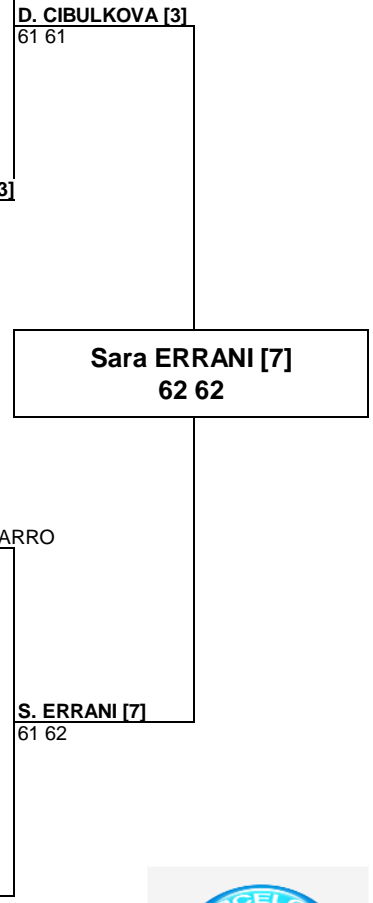

Barcelona Ladies Open

MAIN DRAW SINGLES

Barcelona, Esp 9 - 15 April 2012

Red Clay

\$220,000

WTA International

1 WC	1	SCHIAVONE, Francesca	ITA					
	2	GOVORTSOVA, Olga	BLR	64 63				
	3	POUS-TIO, Laura	ESP					
	4	ZHLAVOVA STRYCOVA, Barbora	CZE	61 62				
	5	SOLER-ESPINOSA, Silvia	ESP					
	6	DOMINGUEZ LINO, Lourdes	ESP	61 62				
	7	CIRSTEA, Sorana	ROU					
8	8	HERCOG, Polona	SLO	64 00 Ret'd				
3	9	CIBULKOVA, Dominika	SVK					
	10	BREMOND, Iryna	FRA	60 63				
Q	11	THORPE, Laura	FRA					
	12	ZAKOPALOVA, Klara	CZE	63 64				
Q	13	BEYGELZIMER, Yuliya	UKR					
	14	CADANTU, Alexandra	ROU	63 76(4)				
	15	ARRUABARRENA-VECINO, Lara	ESP					
5 WC	16	PENNETTA, Flavia	ITA	60 64				
6	17	CETKOVSKA, Petra	CZE					
	18	PEER, Shahar	ISR	61 57 75				
Q	19	BONA, Annalisa	ITA					
	20	SUAREZ NAVARRO, Carla	ESP	63 61				
	21	HALEP, Simona	ROU					
	22	STEPHENS, Sloane	USA	64 64				
	23	JOHANSSON, Mathilde	FRA					
4	24	VINCI, Roberta	ITA	16 61 61				
7	25	ERRANI, Sara	ITA					
	26	BEGU, Irina-Camelia	ROU	76(5) 64				
LL	27	CABEZA CANDELA, Estrella	ESP					
	28	BRATCHIKOVA, Nina	RUS	62 75				
WC	29	MUGURUZA BLANCO, Garbine	ESP					
WC	30	PARRA SANTONJA, Arantxa	ESP	63 63				
Q	31	REZAI, Aravane	FRA					
2	32	GOERGES, Julia	GER	64 60				