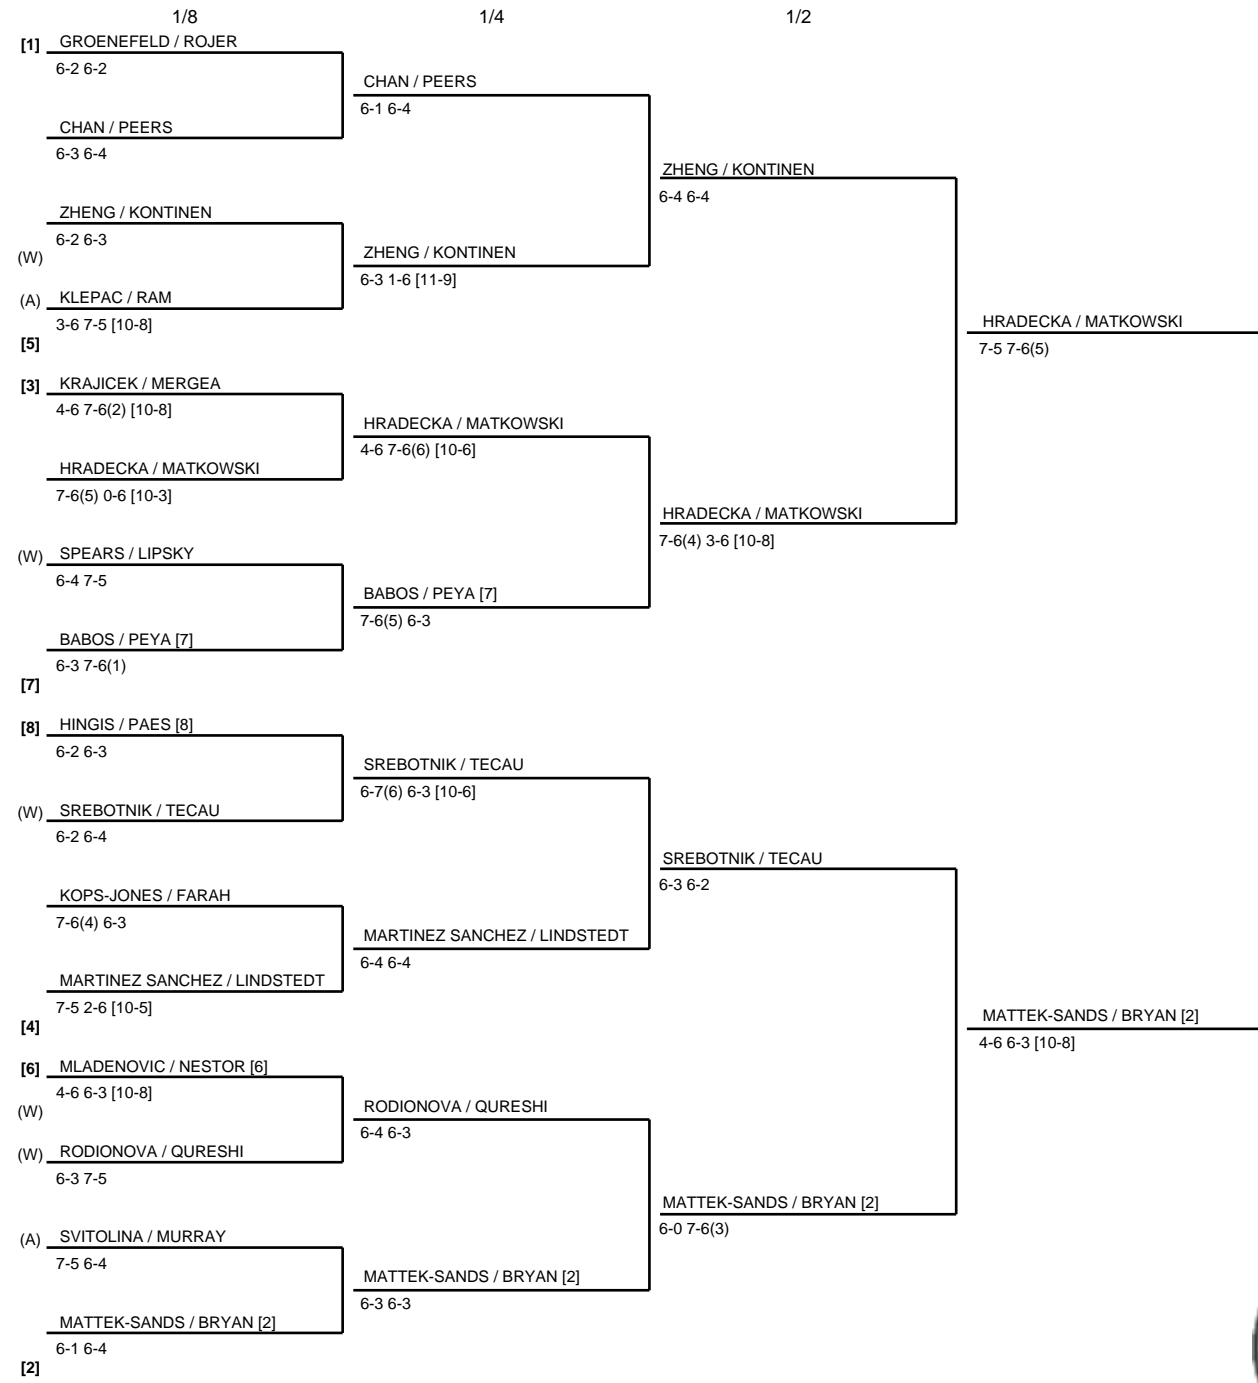

Roland Garros 2015 Mixed Doubles

1. 1st Round
1. 1 **MIRZA IND / SOARES BRA**
  2. 2 GROENEVELD GER / ROJER NED
  3. 3 CHAN TPE / DRAGANJA CRO
  4. 4 CHAN TPE / PEERS AUS
  5. 5 ZHENG CHN / KONTINEN FIN
  6. 6 DE BERNARDI FRA / HAMOU FRA
  7. 7 KLEPAC SLO / RAM USA
  8. 8 **GARCIA FRA / BRYAN USA**
  9. 9 **VESNINA RUS / ZIMONJIC SRB**
  10. 10 KRAJICEK NED / MERGEA ROU
  11. 11 HRADECKA CZE / MATKOWSKI POL
  12. 12 SHVEDOVA KAZ / BOPANNA IND
  13. 13 COIN FRA / MAHUT FRA
  14. 14 SPEARS USA / LIPSKY USA
  15. 15 PARRA SANTONJA ESP / MARRERO ESP
  16. 16 **BABOS HUN / PEYA AUT**
  17. 17 **HINGIS SUI / PAES IND**
  18. 18 KUDRYAVTSEVA RUS / CABAL COL
  19. 19 FORETZ FRA / ROGER-VASSELIN FRA
  20. 20 SREBOTNIK SLO / TECAU ROU
  21. 21 KOPS-JONES USA / FARAH COL
  22. 22 PAVLYUCHENKOVA RUS / KARLOVIC CRO
  23. 23 MARTINEZ SANCHEZ ESP / LINDSTEDT SWE
  24. 24 **HLAVACKOVA CZE / LOPEZ ESP**
  25. 25 **MLADENOVIC FRA / NESTOR CAN**
  26. 26 JOHANSSON FRA / MANNARINO FRA
  27. 27 PAQUET FRA / PAIRE FRA
  28. 28 RODIONOVA AUS / QURESHI PAK
  29. 29 ROSOLSKA POL / KLAASEN RSA
  30. 30 SVITOLINA UKR / MURRAY GBR
  31. 31 BOUCHARD CAN / MIRNYI BLR
  32. 32 **MATTEK-SANDS USA / BRYAN USA**