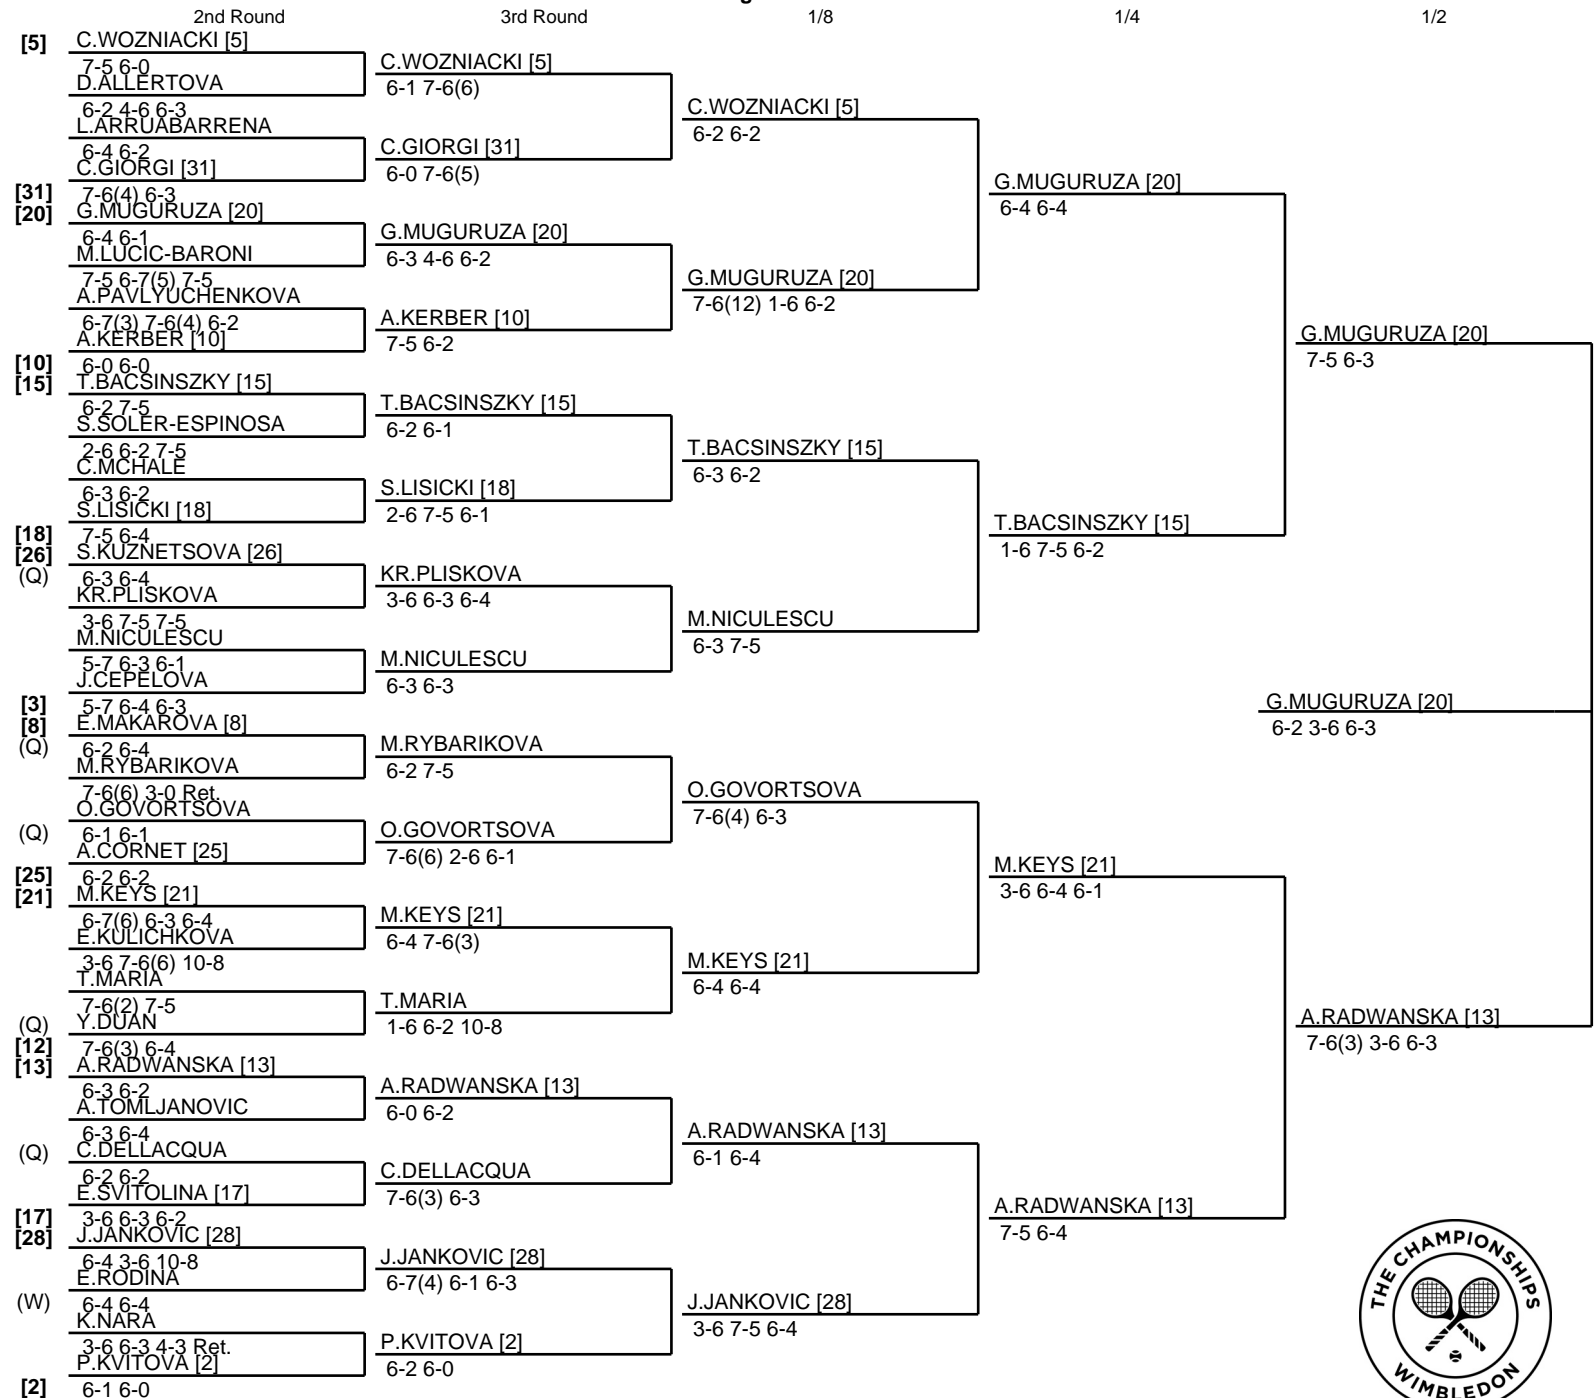

Wimbledon 2015 Ladies' Singles

**IBM** See what IBM does for Wimbledon

**Champion:**  
WILLIAMS, Serena USA  
6-4 6-4

Wimbledon 2015 Ladies' Singles

- 1st Round
- 65 **WOZNIACKI, Caroline DEN**
  - 66 ZHENG, Saisai CHN
  - 67 SINIAKOVA, Katerina CZE
  - 68 ALLERTOVA, Denisa CZE
  - 69 ARRUABARRENA, Lara ESP
  - 70 PARMENTIER, Pauline FRA
  - 71 PEREIRA, Teliana BRA
  - 72 **GIORGI, Camila ITA**
  - 73 **MUGURUZA, Garbine ESP**
  - 74 LEPCHENKO, Varvara USA
  - 75 LUCIC-BARONI, Mirjana CRO
  - 76 SHVEDOVA, Yaroslava KAZ
  - 77 PAVLYUCHENKOVA, Anastasia RUS
  - 78 BARTHEL, Mona GER
  - 79 WITTHOEF, Carina GER
  - 80 **KERBER, Angelique GER**
  - 81 **BACSINSZKY, Timea SUI**
  - 82 GOERGES, Julia GER
  - 83 KARATANTCHEVA, Sesil BUL
  - 84 SOLER-ESPINOSA, Silvia ESP
  - 85 LARSSON, Johanna SWE
  - 86 MCHALE, Christina USA
  - 87 GAJDOSOVA, Jarmila AUS
  - 88 **LISICKI, Sabine GER**
  - 89 **KUZNETSOVA, Svetlana RUS**
  - 90 SIEGEMUND, Laura GER
  - 91 PLISKOVA, Kristyna CZE
  - 92 SMITKOVA, Tereza CZE
  - 93 PUIG, Monica PUR
  - 94 NICULESCU, Monica ROU
  - 95 CEPELOVA, Jana SVK
  - 96 **HALEP, Simona ROU**
  - 97 **MAKAROVA, Ekaterina RUS**
  - 98 VICKERY, Sachia USA
  - 99 KNAPP, Karin ITA
  - 100 RYBARIKOVA, Magdalena SVK
  - 101 MITU, Andreea ROU
  - 102 GOVORTSOVA, Olga BLR
  - 103 KONJUH, Ana CRO
  - 104 **CORNET, Alize FRA**
  - 105 **KEYS, Madison USA**
  - 106 VOEGELE, Stefanie SUI
  - 107 WICKMAYER, Yanina BEL
  - 108 KULICHKOVA, Elizaveta RUS
  - 109 MARIA, Tatjana GER
  - 110 JOVANOVSKI, Bojana SRB
  - 111 DUAN, Ying-Ying CHN
  - 112 **BOUCHARD, Eugenie CAN**
  - 113 **RADWANSKA, Agnieszka POL**
  - 114 HRADECKA, Lucie CZE
  - 115 TOMLJANOVIC, Ajla AUS
  - 116 KOUKALOVA, Klara CZE
  - 117 PASZEK, Tamira AUT
  - 118 DELLACQUA, Casey AUS
  - 119 DOI, Misaki JPN
  - 120 **SVITOLINA, Elina UKR**
  - 121 **JANKOVIC, Jelena SRB**
  - 122 VESNINA, Elena RUS
  - 123 RODINA, Evgeniya RUS
  - 124 ROBSON, Laura GBR
  - 125 LINETTE, Magda POL
  - 126 NARA, Kurumi JPN
  - 127 BERTENS, Kiki NED
  - 128 **KVITOVA, Petra CZE**