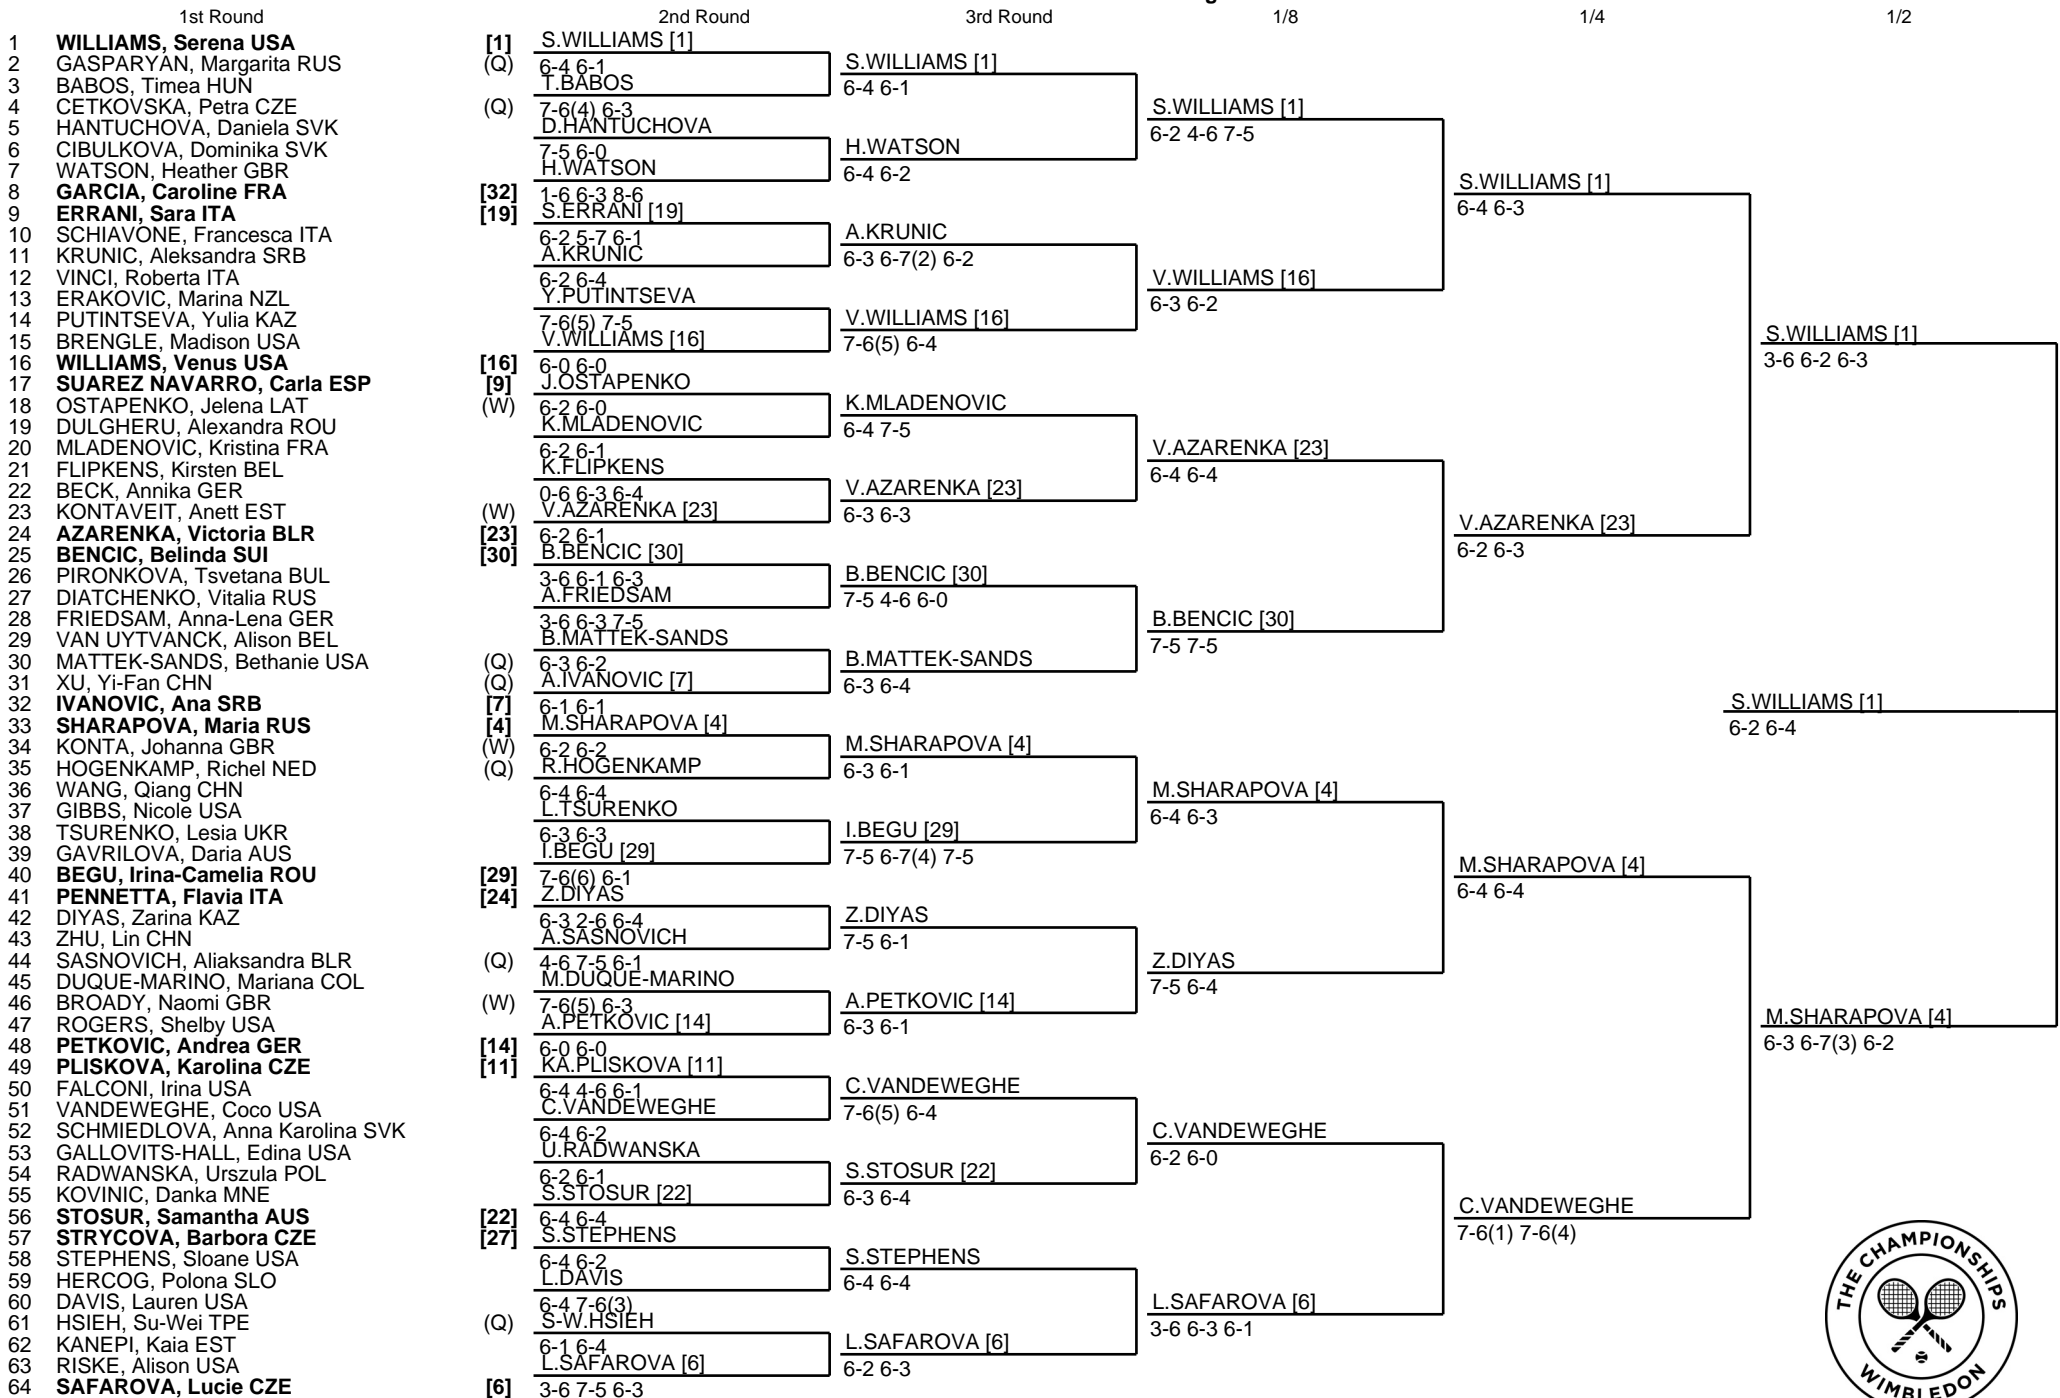

Wimbledon 2015 Ladies' Singles

**IBM** See what IBM does for Wimbledon

**Champion:**  
WILLIAMS, Serena USA  
6-4 6-4

Wimbledon 2015 Ladies' Singles

- 1st Round
- 65 **WOZNIACKI, Caroline DEN**
  - 66 ZHENG, Saisai CHN
  - 67 SINIAKOVA, Katerina CZE
  - 68 ALLERTOVA, Denisa CZE
  - 69 ARRUABARRENA, Lara ESP
  - 70 PARMENTIER, Pauline FRA
  - 71 PEREIRA, Teliana BRA
  - 72 **GIORGI, Camila ITA**
  - 73 **MUGURUZA, Garbine ESP**
  - 74 LEPCHENKO, Varvara USA
  - 75 LUCIC-BARONI, Mirjana CRO
  - 76 SHVEDOVA, Yaroslava KAZ
  - 77 PAVLYUCHENKOVA, Anastasia RUS
  - 78 BARTHEL, Mona GER
  - 79 WITTHOEF, Carina GER
  - 80 **KERBER, Angelique GER**
  - 81 **BACSINSZKY, Timea SUI**
  - 82 GOERGES, Julia GER
  - 83 KARATANTCHEVA, Sesil BUL
  - 84 SOLER-ESPINOSA, Silvia ESP
  - 85 LARSSON, Johanna SWE
  - 86 MCHALE, Christina USA
  - 87 GAJDOSOVA, Jarmila AUS
  - 88 **LISICKI, Sabine GER**
  - 89 **KUZNETSOVA, Svetlana RUS**
  - 90 SIEGEMUND, Laura GER
  - 91 PLISKOVA, Kristyna CZE
  - 92 SMITKOVA, Tereza CZE
  - 93 PUIG, Monica PUR
  - 94 NICULESCU, Monica ROU
  - 95 CEPELOVA, Jana SVK
  - 96 **HALEP, Simona ROU**
  - 97 **MAKAROVA, Ekaterina RUS**
  - 98 VICKERY, Sachia USA
  - 99 KNAPP, Karin ITA
  - 100 RYBARIKOVA, Magdalena SVK
  - 101 MITU, Andreea ROU
  - 102 GOVORTSOVA, Olga BLR
  - 103 KONJUH, Ana CRO
  - 104 **CORNET, Alize FRA**
  - 105 **KEYS, Madison USA**
  - 106 VOEGELE, Stefanie SUI
  - 107 WICKMAYER, Yanina BEL
  - 108 KULICHKOVA, Elizaveta RUS
  - 109 MARIA, Tatjana GER
  - 110 JOVANOVSKI, Bojana SRB
  - 111 DUAN, Ying-Ying CHN
  - 112 **BOUCHARD, Eugenie CAN**
  - 113 **RADWANSKA, Agnieszka POL**
  - 114 HRADECKA, Lucie CZE
  - 115 TOMLJANOVIC, Ajla AUS
  - 116 KOUKALOVA, Klara CZE
  - 117 PASZEK, Tamira AUT
  - 118 DELLACQUA, Casey AUS
  - 119 DOI, Misaki JPN
  - 120 **SVITOLINA, Elina UKR**
  - 121 **JANKOVIC, Jelena SRB**
  - 122 VESNINA, Elena RUS
  - 123 RODINA, Evgeniya RUS
  - 124 ROBSON, Laura GBR
  - 125 LINETTE, Magda POL
  - 126 NARA, Kurumi JPN
  - 127 BERTENS, Kiki NED
  - 128 **KVITOVA, Petra CZE**