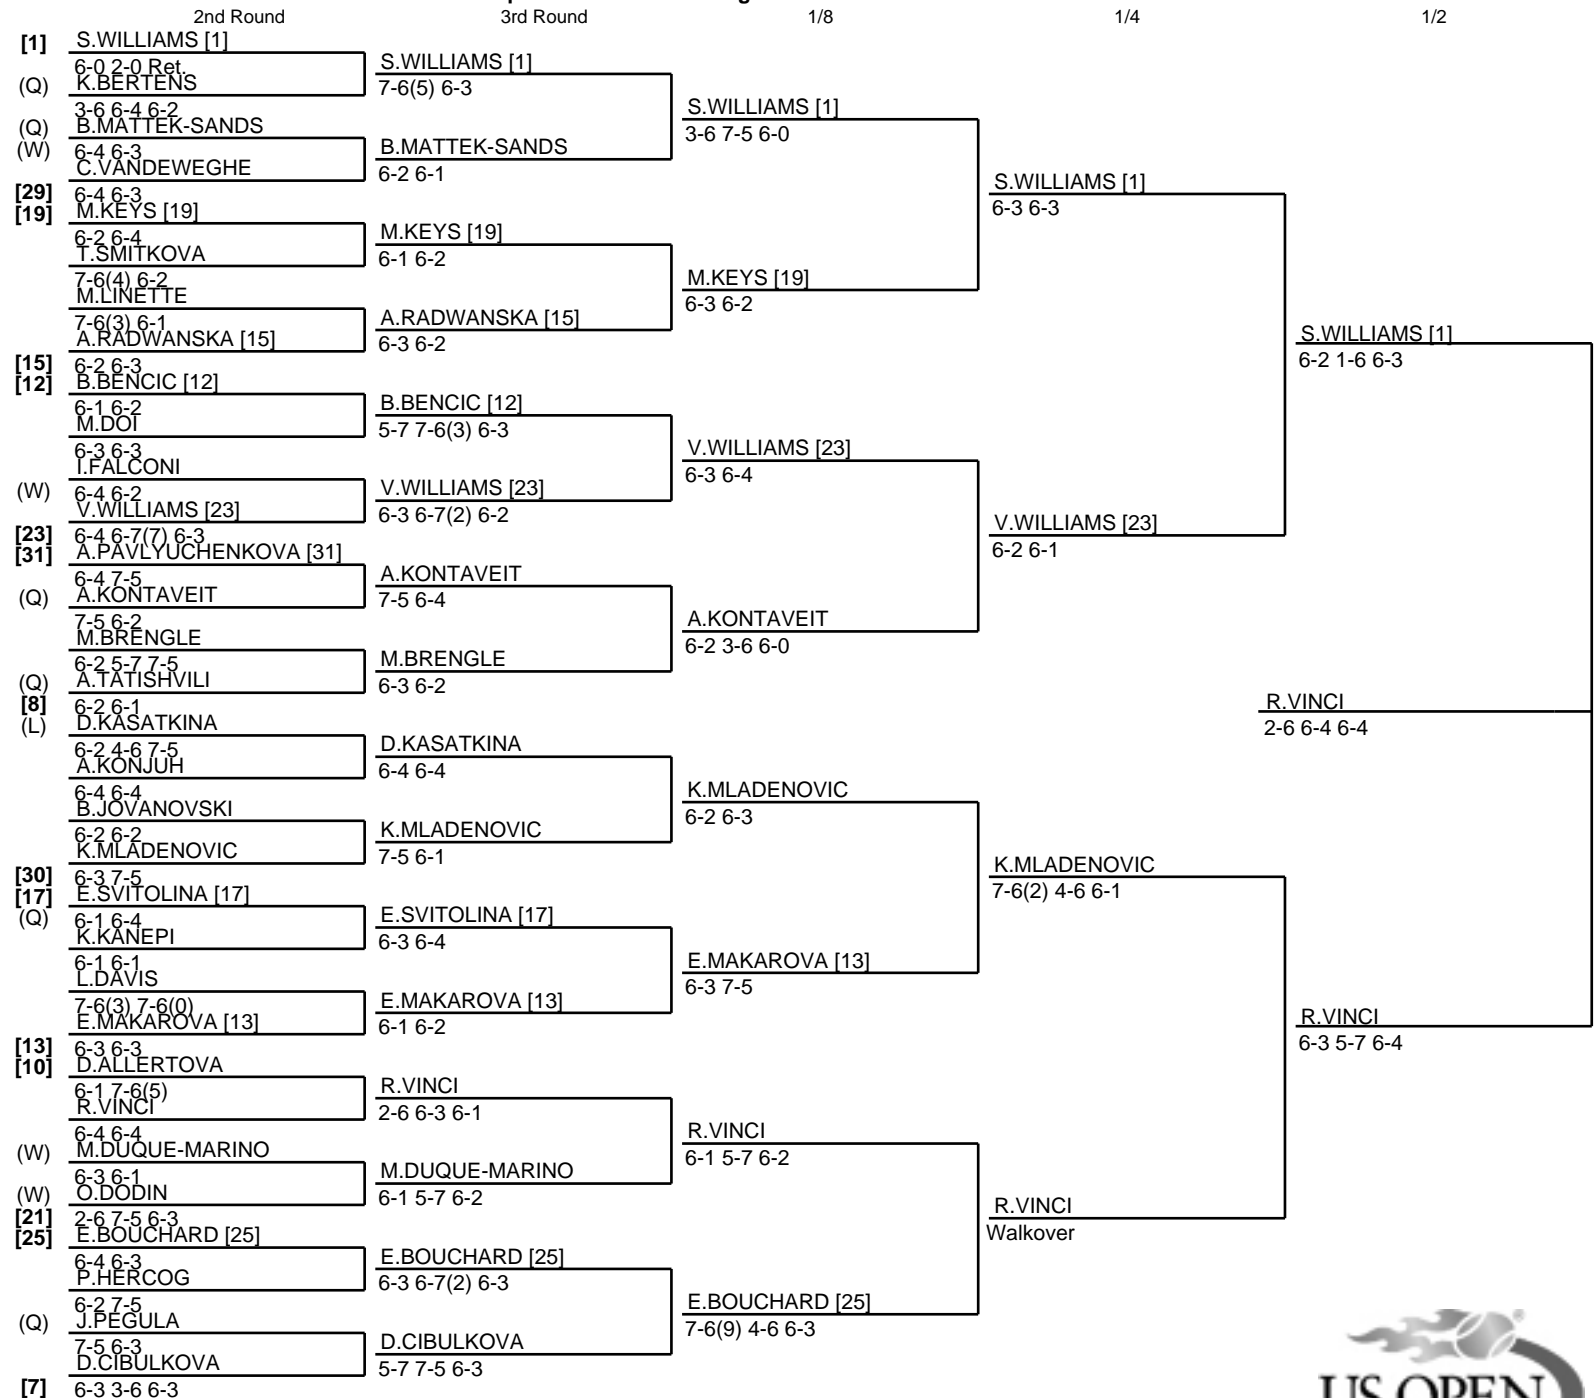

US Open 2015 Women's Singles

- 1st Round
- 1 **WILLIAMS, Serena USA**
 - 2 DIATCHENKO, Vitalia RUS
 - 3 BERTENS, Kiki NED
 - 4 LUCIC-BARONI, Mirjana CRO
 - 5 KOZLOVA, Kateryna UKR
 - 6 MATTEK-SANDS, Bethanie USA
 - 7 VANDEWEGHE, Coco USA
 - 8 **STEPHENS, Sloane USA**
 - 9 **KEYS, Madison USA**
 - 10 KOUKALOVA, Klara CZE
 - 11 SMITKOVA, Tereza CZE
 - 12 MITU, Andreea ROU
 - 13 LINETTE, Magda POL
 - 14 RADWANSKA, Urszula POL
 - 15 SINIAKOVA, Katerina CZE
 - 16 **RADWANSKA, Agnieszka POL**
 - 17 **BENCIC, Belinda SUI**
 - 18 KARATANTCHEVA, Sesil BUL
 - 19 HANTUCHOVA, Daniela SVK
 - 20 DOI, Misaki JPN
 - 21 FALCONI, Irina USA
 - 22 CRAWFORD, Samantha USA
 - 23 PUIG, Monica PUR
 - 24 **WILLIAMS, Venus USA**
 - 25 **PAVLYUCHENKOVA, Anastasia RUS**
 - 26 RYBARIKOVA, Magdalena SVK
 - 27 KONTAVEIT, Anett EST
 - 28 DELLACQUA, Casey AUS
 - 29 ZHENG, Saisai CHN
 - 30 BRENGLE, Madison USA
 - 31 TATISHVILI, Anna USA
 - 32 **PLISKOVA, Karolina CZE**
 - 33 KASATKINA, Daria RUS
 - 34 GAVRILOVA, Daria AUS
 - 35 KONJUH, Ana CRO
 - 36 MARIA, Tatjana GER
 - 37 ARRUBARRENA, Lara ESP
 - 38 JOVANOVSKI, Bojana SRB
 - 39 MLADENOVIC, Kristina FRA
 - 40 **KUZNETSOVA, Svetlana RUS**
 - 41 **SVITOLINA, Elina UKR**
 - 42 KULICHKOVA, Elizaveta RUS
 - 43 FRIEDSAM, Anna-Lena GER
 - 44 KANEPI, Kaia EST
 - 45 DAVIS, Lauren USA
 - 46 WATSON, Heather GBR
 - 47 PEREIRA, Teliana BRA
 - 48 **MAKAROVA, Ekaterina RUS**
 - 49 **SUAREZ NAVARRO, Carla ESP**
 - 50 ALLERTOVA, Denisa CZE
 - 51 KING, Vania USA
 - 52 VINCI, Roberta ITA
 - 53 KENIN, Sofia USA
 - 54 DUQUE-MARINO, Mariana COL
 - 55 DODIN, Oceane FRA
 - 56 **JANKOVIC, Jelena SRB**
 - 57 **BOUCHARD, Eugenie CAN**
 - 58 RISKE, Alison USA
 - 59 HERCOG, Polona SLO
 - 60 DIYAS, Zarina KAZ
 - 61 PEGULA, Jessica USA
 - 62 VAN UYTVANCK, Alison BEL
 - 63 CIBULKOVA, Dominika SVK
 - 64 **IVANOVIC, Ana SRB**