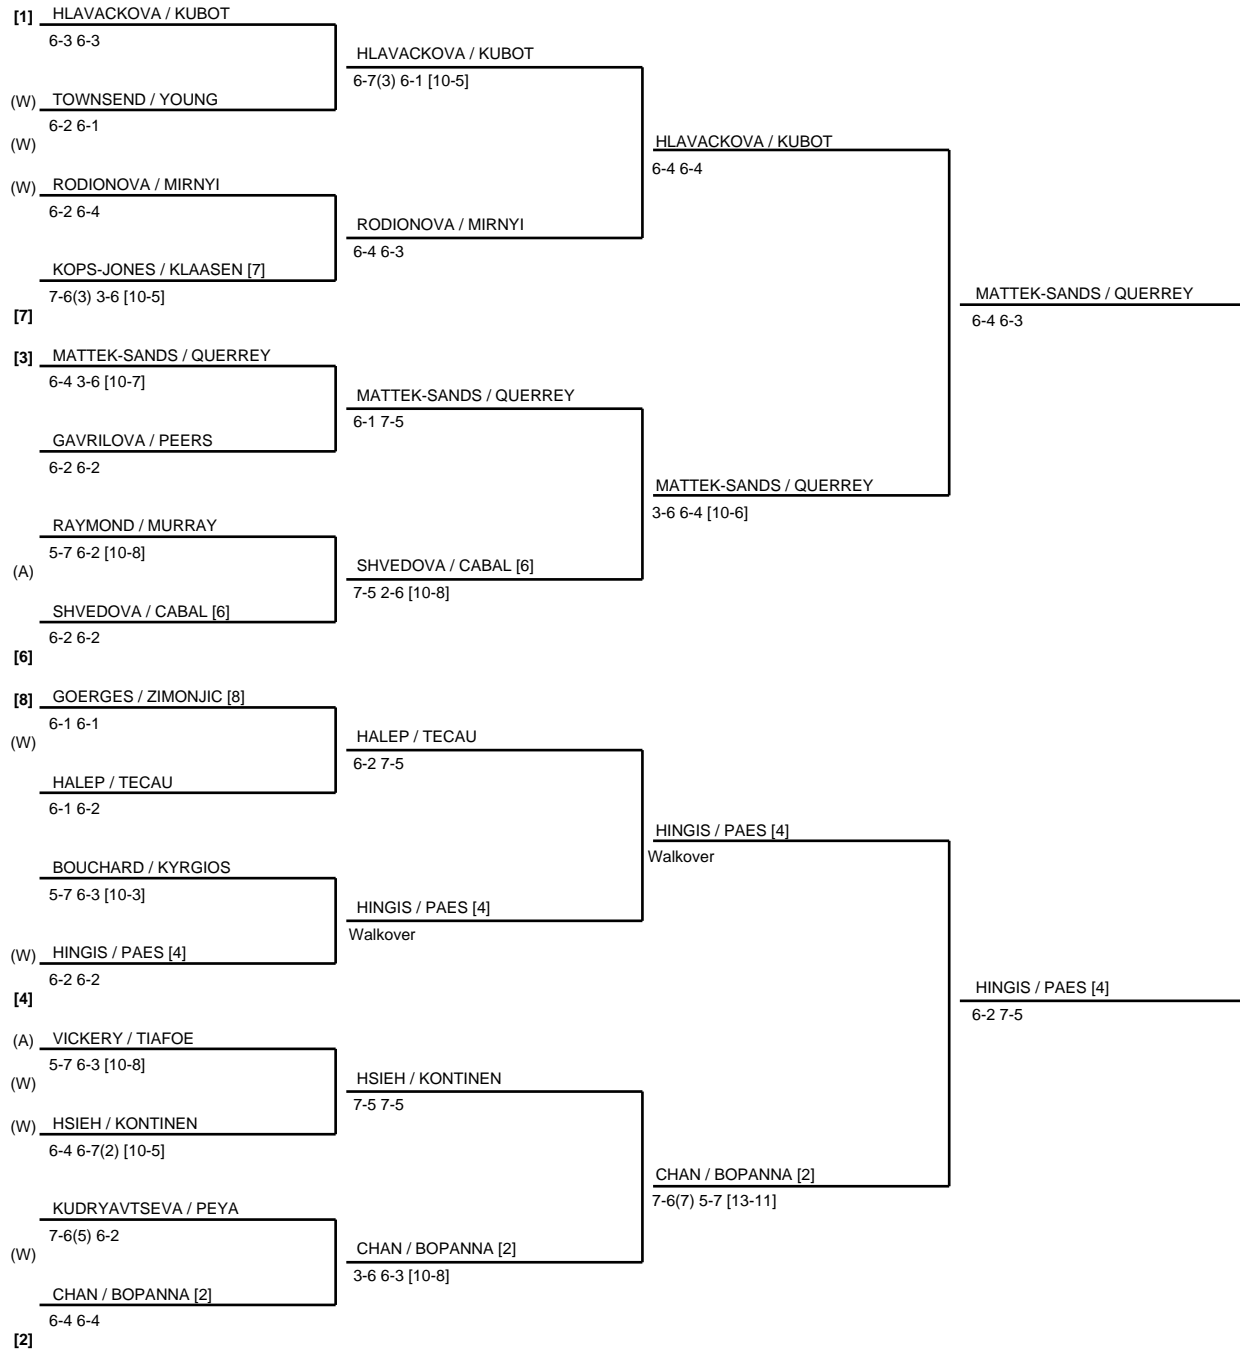

Champion:
HINGIS, Martina SUI / MIRZA, Sania IND
6-3 6-3

US Open 2015 Mixed Doubles

1st Round

1/8

1/4

1/2

- 1 **MIRZA IND / SOARES BRA**
- 2 HLAVACKOVA CZE / KUBOT POL
- 3 BRADY USA / KRUEGER USA
- 4 TOWNSEND USA / YOUNG USA
- 5 PERIANU ROU / DAESCU ROU
- 6 RODIONOVA AUS / MIRNYI BLR
- 7 SREBOTNIK SLO / INGLOT GBR
- 8 **KOPS-JONES USA / KLAASEN RSA**
- 9 **HRADECKA CZE / MATKOWSKI POL**
- 10 MATTEK-SANDS USA / QUERREY USA
- 11 GAVRILOVA AUS / PEERS AUS
- 12 DULGHERU ROU / MERGEA ROU
- 13 SPEARS USA / LIPSKY USA
- 14 RAYMOND USA / MURRAY GBR
- 15 KLEPAC SLO / FARAH COL
- 16 **SHVEDOVA KAZ / CABAL COL**
- 17 **GOERGES GER / ZIMONJIC SRB**
- 18 DUVAL USA / HARRISON USA
- 19 HALEP ROU / TECAU ROU
- 20 PARRA SANTONJA ESP / MARRERO ESP
- 21 BOUCHARD CAN / KYRGIOS AUS
- 22 SVITOLINA UKR / SITAK NZL
- 23 LIU USA / FRITZ USA
- 24 **HINGIS SUI / PAES IND**
- 25 MEDINA GARRIGUES ESP / LINDSTEDT SWE
- 26 VICKERY USA / TIAFOE USA
- 27 DAVIS USA / BUTORAC USA
- 28 HSIEH TPE / KONTINEN FIN
- 29 KUDRYAVTSEVA RUS / PEYA AUT
- 30 MCHALE USA / KOZLOV USA
- 31 BENCIC SUI / VERDASCO ESP
- 32 **CHAN TPE / BOPANNA IND**