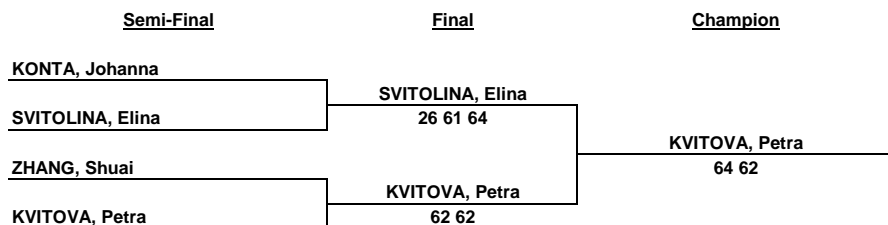

HUAJIN SECURITIES WTA ELITE TROPHY ZHUHAI 2016

2016 SINGLES COMPETITION

| Seeded positions | AZALEA | KONTA, Johanna | STOSUR, Samantha | GARCIA, Caroline | Round Robin Record | Sets | | Games | |
|------------------|------------------|----------------|------------------|------------------|--------------------|-------|--------|---------|--------|
| | | | | | | W - L | Win % | W - L | Win % |
| 1 | KONTA, Johanna | | W | W | 2 - 0 | 4 - 0 | 100% | 24 - 10 | 70.59% |
| 8 | STOSUR, Samantha | L | | L | 0 - 2 | 0 - 4 | 0.00% | 13 - 24 | 35.14% |
| 11 | GARCIA, Caroline | L | W | | 1 - 1 | 2 - 2 | 50.00% | 16 - 19 | 45.71% |

J. Konta d S. Stosur 64 62
 C. Garcia d S. Stosur 64 63
 J. Konta d C. Garcia 62 62

1. KONTA, Johanna [GBR]
2. GARCIA, Caroline [FRA]
3. STOSUR, Samantha [AUS]

| Seeded positions | CAMELLIA | SUÁREZ NAVARRO, Carla - wd | BACSINSZKY, Tímea | ZHANG, Shuai | BABOS, Tímea | Round Robin Record | Sets | | Games | |
|------------------|----------------------------|----------------------------|-------------------|--------------|--------------|--------------------|-------|--------|---------|--------|
| | | | | | | | W - L | Win % | W - L | Win % |
| 2 | SUÁREZ NAVARRO, Carla - wd | | | | | 0 - 0 | 0 - 0 | 0.00% | 0 - 0 | 0.00% |
| 6 | BACSINSZKY, Tímea | | | L | W | 1 - 1 | 2 - 2 | 50.00% | 14 - 18 | 43.75% |
| 12 | ZHANG, Shuai | | W | | W | 2 - 0 | 4 - 0 | 100% | 25 - 12 | 67.57% |
| 13 | BABOS, Tímea | | L | L | | 0 - 2 | 0 - 4 | 0.00% | 16 - 25 | 39.02% |

S. Zhang d T. Bacsinszky 61 61
 T. Bacsinszky d T. Babos 64 62
 S. Zhang d T. Babos 76(2) 64

1. ZHANG, Shuai [CHN]
2. BACSINSZKY, Tímea [SUI]
3. BABOS, Tímea [HUN]

C. SUÁREZ NAVARRO (Right Wrist Injury)