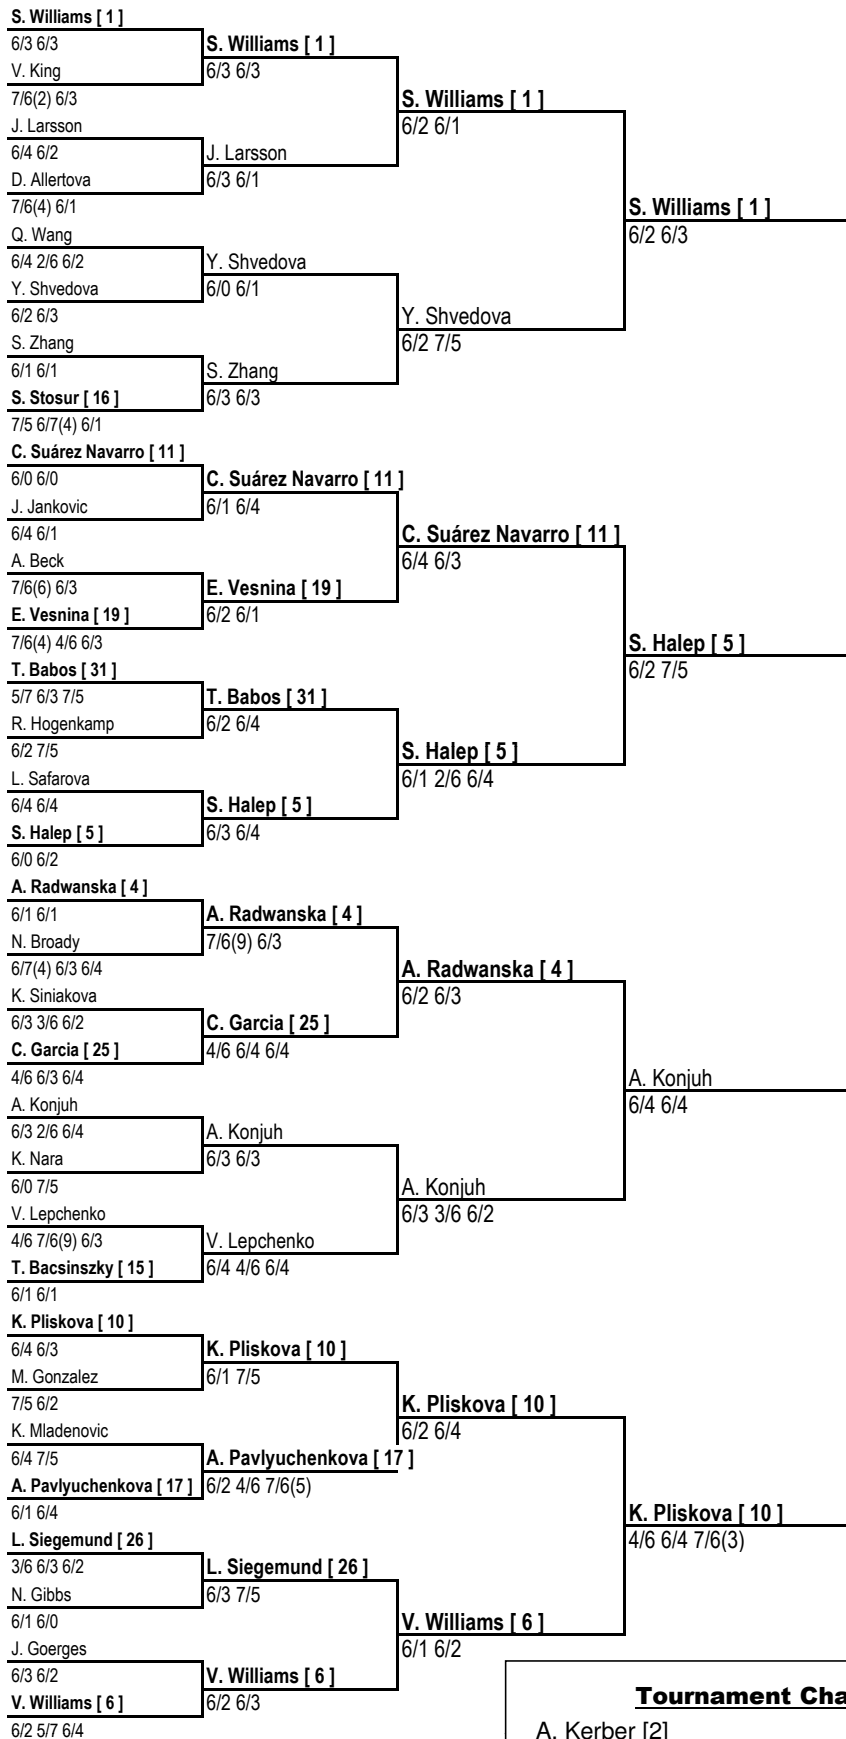

1st Round

2nd Round

3rd Round

4th Round

Quarterfinals

1. WILLIAMS, Serena (USA) [1]
2. MAKAROVA, Ekaterina (RUS)
3. Q: LOTTNER, Antonia (GER)
4. WC: KING, Vania (USA)
5. KNAPP, Karin (ITA)
6. LARSSON, Johanna (SWE)
7. ALLERTOVA, Denisa (CZE)
8. IVANOVIC, Ana (SRB) [29]
9. KASATKINA, Daria (RUS) [23]
10. WANG, Qiang (CHN)
11. ARRUABARRENA, Lara (ESP)
12. SHVEDOVA, Yaroslava (KAZ)
13. ZHANG, Shuai (CHN)
14. WC: PEREZ, Ellen (AUS)
15. GIORGI, Camila (ITA)
16. STOSUR, Samantha (AUS) [16]
17. SUÁREZ NAVARRO, Carla (ESP) [11]
18. PEREIRA, Teliana (BRA)
19. DUQUE-MARIÑO, Mariana (COL)
20. JANKOVIC, Jelena (SRB)
21. BECK, Annika (GER)
22. Q: PODOROSKA, Nadia (ARG)
23. KONTAVEIT, Anett (EST)
24. VESNINA, Elena (RUS) [19]
25. BABOS, Tímea (HUN) [31]
26. Q: HAAS, Barbara (AUT)
27. WATSON, Heather (GBR)
28. Q: HOGENKAMP, Richel (NED)
29. SAFAROVA, Lucie (CZE)
30. GAVRILOVA, Daria (AUS)
31. FLIPKENS, Kirsten (BEL)
32. HALEP, Simona (ROU) [5]
33. RADWANSKA, Agnieszka (POL) [4]
34. Q: PEGULA, Jessica (USA)
35. BROADY, Naomi (GBR)
36. Q: ROBSON, Laura (GBR)
37. SINIAKOVA, Katerina (CZE)
38. BOUCHARD, Eugenie (CAN)
39. PARMENTIER, Pauline (FRA)
40. GARCIA, Caroline (FRA) [25]
41. BERTENS, Kiki (NED) [20]
42. KONJUH, Ana (CRO)
43. NARA, Kurumi (JPN)
44. VOEGELE, Stefanie (SUI)
45. PENG, Shuai (CHN)
46. LEPCHENKO, Varvara (USA)
47. DIATCHENKO, Vitalia (RUS)
48. BACSINSZKY, Tímea (SUI) [15]
49. PLISKOVA, Karolina (CZE) [10]
50. WC: KENIN, Sofia (USA)
51. Q: GONZALEZ, Montserrat (PAR)
52. KOVINIC, Danka (MNE)
53. HIBINO, Nao (JPN)
54. MLADENOVIC, Kristina (FRA)
55. CHIRICO, Louisa (USA)
56. PAVLYUCHENKOVA, Anastasia (RUS) [17]
57. SIEGEMUND, Laura (GER) [26]
58. TIG, Patricia Maria (ROU)
59. GIBBS, Nicole (USA)
60. Q: KRUNIC, Aleksandra (SRB)
61. GOERGES, Julia (GER)
62. WICKMAYER, Yanina (BEL)
63. KOZLOVA, Kateryna (UKR)
64. WILLIAMS, Venus (USA) [6]