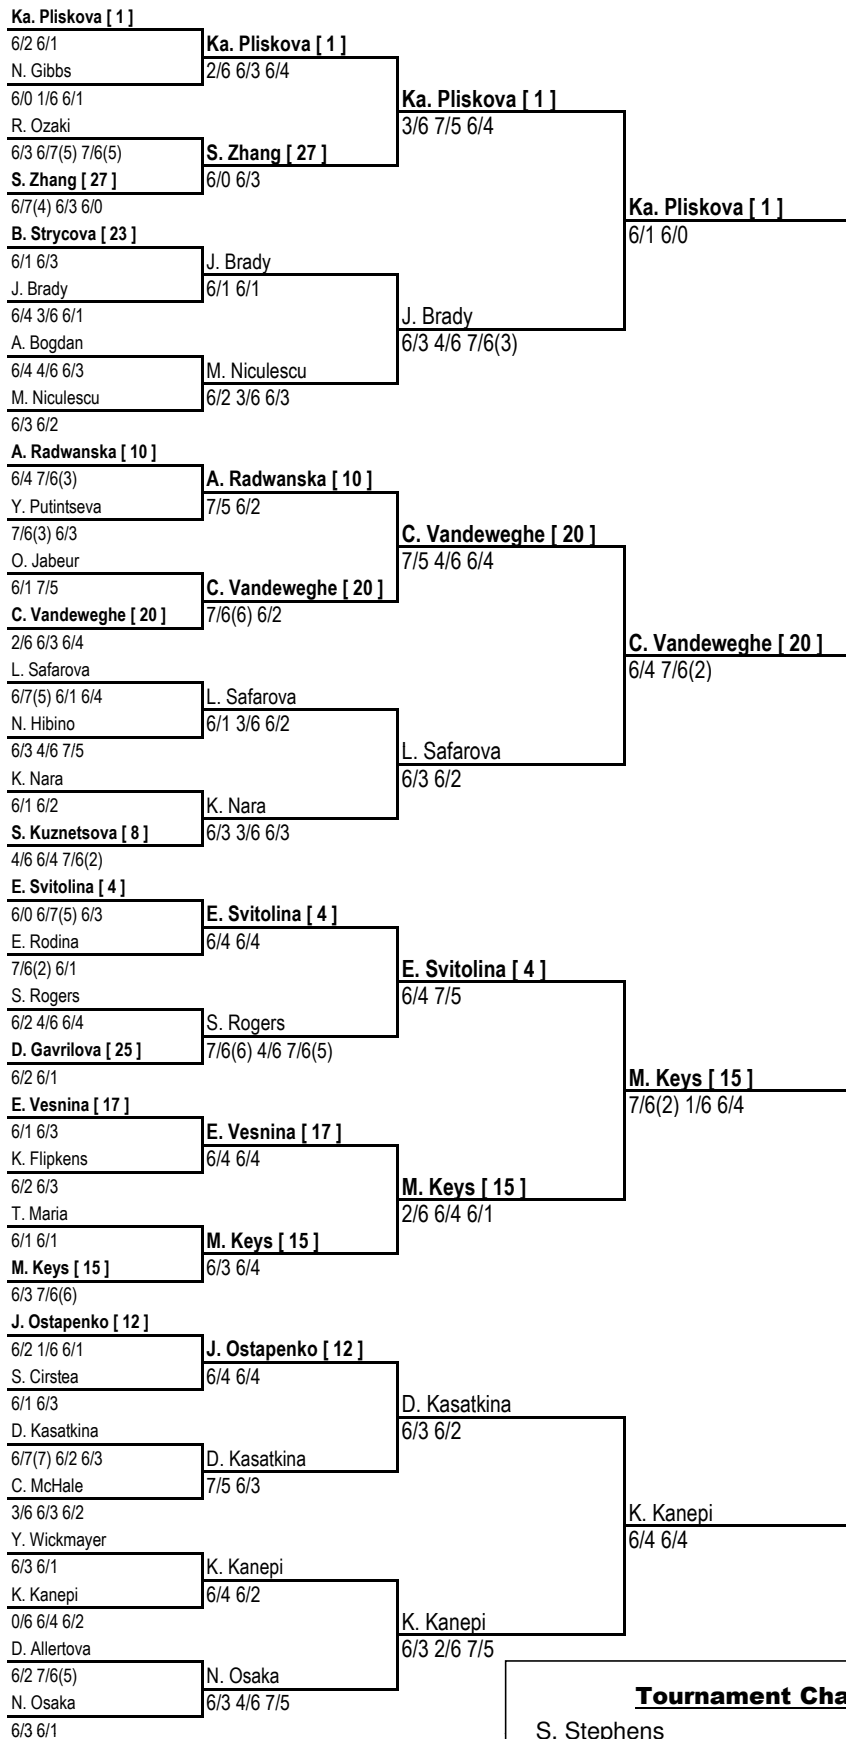

1st Round

2nd Round

3rd Round

4th Round

Quarterfinals

1. **PLISKOVA, Karolina (CZE) [1]**
2. LINETTE, Magda (POL)
3. CEPPE ROY, Veronica (PAR)
4. Q: GIBBS, Nicole (USA)
5. OZAKI, Risa (JPN)
6. Q: LAO, Danielle (USA)
7. LISICKI, Sabine (GER)
8. **ZHANG, Shuai (CHN) [27]**
9. **STRYCOVA, Barbora (CZE) [23]**
10. DOI, Misaki (JPN)
11. BRADY, Jennifer (USA)
12. PETKOVIC, Andrea (GER)
13. WC: TOWNSEND, Taylor (USA)
14. BOGDAN, Ana (ROU)
15. NICULESCU, Monica (ROU)
16. **MLADENOVIC, Kristina (FRA) [14]**
17. **RADWANSKA, Agnieszka (POL) [10]**
18. MARTIC, Petra (CRO)
19. Q: ZHUK, Sofya (RUS)
20. PUTINTSEVA, Yulia (KAZ)
21. JABEUR, Ons (TUN)
22. WC: MINOR, Brienne (USA)
23. RISKE, Alison (USA)
24. **VANDEWEGHE, CoCo (USA) [20]**
25. **KONTAVEIT, Anett (EST) [26]**
26. SAFAROVA, Lucie (CZE)
27. HIBINO, Nao (JPN)
28. BELLIS, Catherine (USA)
29. NARA, Kurumi (JPN)
30. SORRIBES TORMO, Sara (ESP)
31. VONDROUSOVA, Marketa (CZE)
32. **KUZNETSOVA, Svetlana (RUS) [8]**
33. **SVITOLINA, Elina (UKR) [4]**
34. SINIAKOVA, Katerina (CZE)
35. RODINA, Evgeniya (RUS)
36. BOUCHARD, Eugenie (CAN)
37. ROGERS, Shelby (USA)
38. WC: DAY, Kayla (USA)
39. Q: KIICK, Allie (USA)
40. **GAVRILOVA, Daria (AUS) [25]**
41. **VESNINA, Elena (RUS) [17]**
42. Q: BLINKOVA, Anna (RUS)
43. BRENGLE, Madison (USA)
44. FLIPKENS, Kirsten (BEL)
45. MARIA, Tatjana (GER)
46. WC: KRATZER, Ashley (USA)
47. MERTENS, Elise (BEL)
48. **KEYS, Madison (USA) [15]**
49. **OSTAPENKO, Jelena (LAT) [12]**
50. ARRUABARRENA, Lara (ESP)
51. Q: KERKHOVE, Lesley (NED)
52. CIRSTEVA, Sorana (ROU)
53. KASATKINA, Daria (RUS)
54. WANG, Qiang (CHN)
55. MCHALE, Christina (USA)
56. **PAVLYUCHENKOVA, Anastasia (RUS) [19]**
57. **TSURENKO, Lesia (UKR) [28]**
58. WICKMAYER, Yanina (BEL)
59. Q: KANEPI, Kaia (EST)
60. SCHIAVONE, Francesca (ITA)
61. ALLERTOVA, Denisa (CZE)
62. Q: PETERSON, Rebecca (SWE)
63. OSAKA, Naomi (JPN)
64. **KERBER, Angelique (GER) [6]**