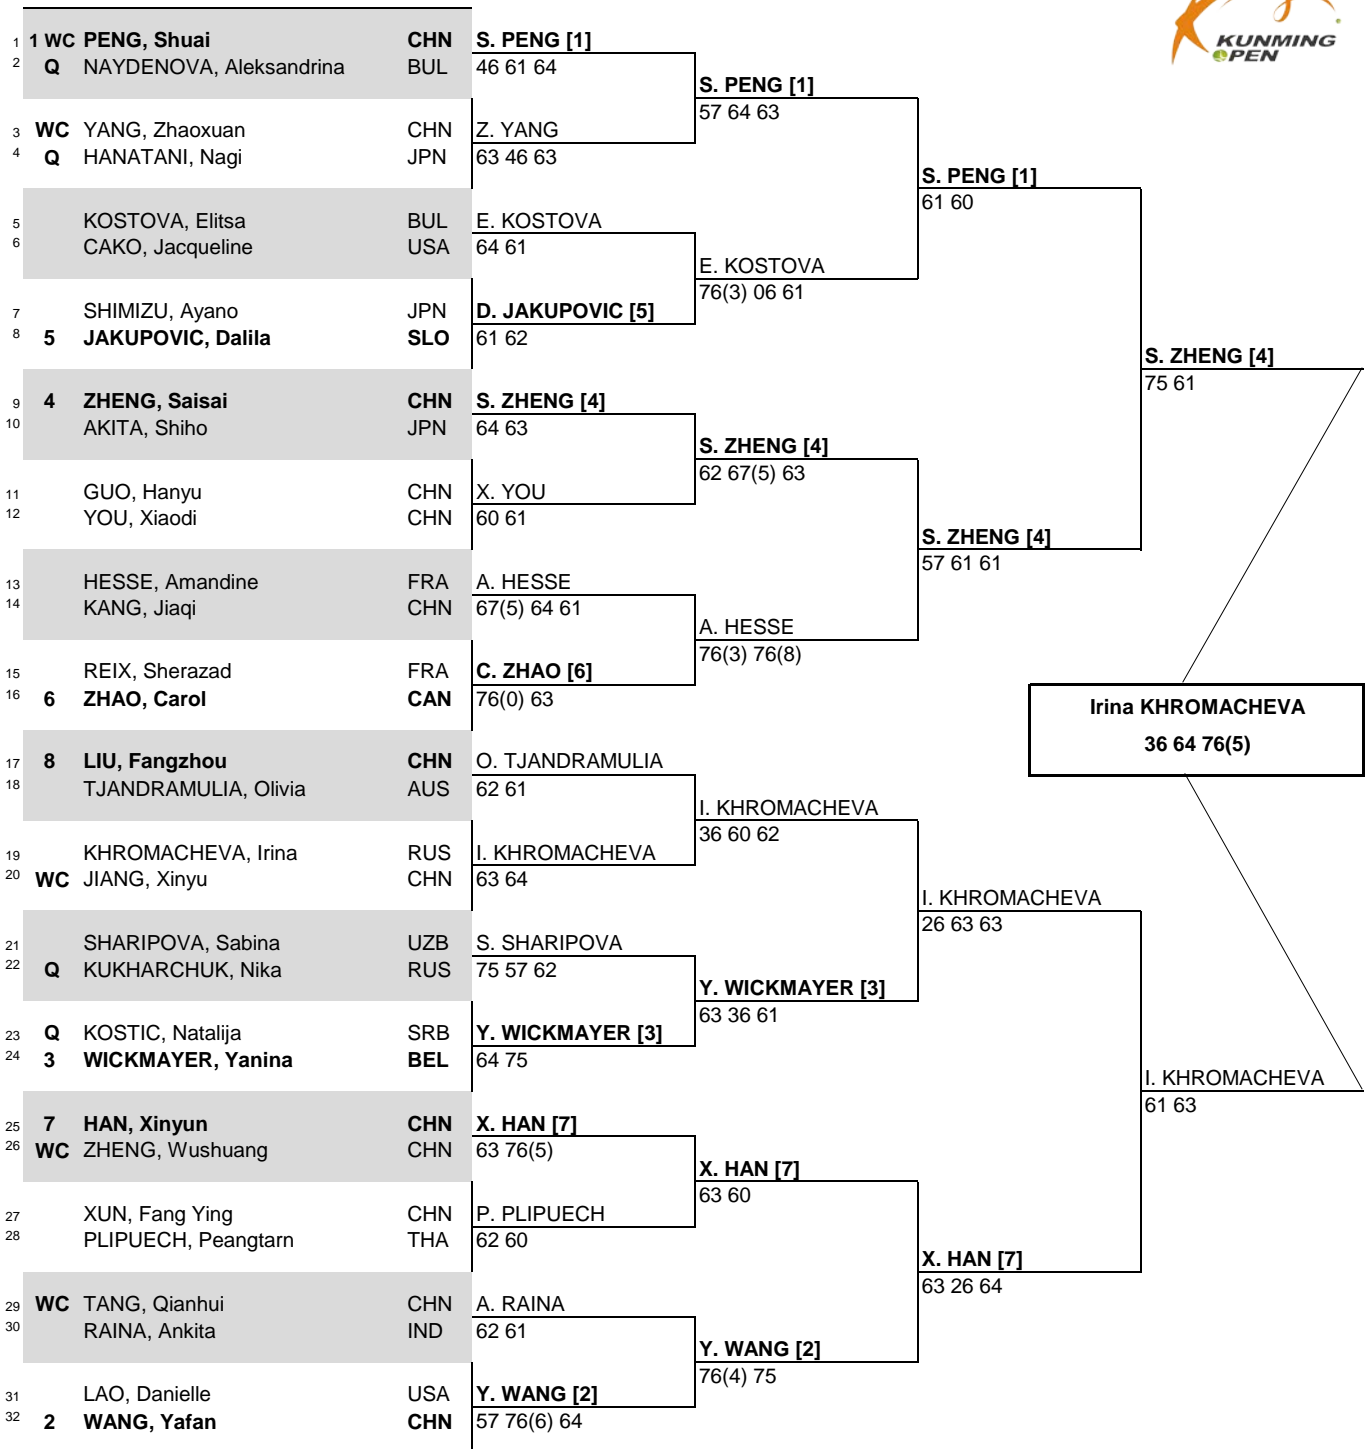

Bloomage International 2018 Kunming Tennis Open

125K series CITY, COUNTRY ANNING, YUNNAN, CHN TOURNAMENT DATES April 28- May 5, 2018 SURFACE Red Clay TOTAL FINANCIAL COMMITMENT \$125,000

CITY, COUNTRY
ANNING, YUNNAN, CHN

TOURNAMENT DATES
April 28- May 5, 2018

SURFACE
Red Clay

TOTAL FINANCIAL COMMITMENT
\$125,000

STATUS NAT. MAIN DRAW DOUBLES

1	1	JAKUPOVIC, Dalila KHROMACHEVA, Irina	SLO RUS	D. JAKUPOVIC I. KHROMACHEVA [1]	
2		GUO, Shanshan RAINA, Ankita	CHN IND	63 63	D. JAKUPOVIC I. KHROMACHEVA [1]
3		HANATANI, Nagi KUKHARCHUK, Nika	JPN RUS	N. HANATANI N. KUKHARCHUK	62 63
4		KOSTIC, Natalija OZEKI, Michika	SRB JPN	63 57 10-1	D. JAKUPOVIC I. KHROMACHEVA [1]
5	3	JIANG, Xinyu TANG, Qianhui	CHN CHN	J. CAKO S. SHARIPOVA	61 62
6		CAKO, Jacqueline SHARIPOVA, Sabina	USA UZB	67(3) 61 11-9	A. HESSE C. ZHAO
7	WC	REN, Jiaqi ZHENG, Wushuang	CHN CHN	A. HESSE C. ZHAO	75 36 10-3
8		HESSE, Amandine ZHAO, Carol	FRA CAN	61 61	D. JAKUPOVIC/I. KHROMACHEVA [1] 61 61
9		PLIPUECH, Peangtarn TJANDRAMULIA, Olivia	THA AUS	H. GUO X. SUN	
10		GUO, Hanyu SUN, Xuliu	CHN CHN	76(5) 63	H. GUO X. SUN
11		KOSTOVA, Elitsa NAYDENOVA, Aleksandrina	BUL BUL	E. KOSTOVA A. NAYDENOVA	64 63
12	4	THOMBARE, Prarthana XUN, Fang Ying	IND CHN	75 46 10-7	H. GUO X. SUN
13		GUMULYA, Beatrice YOU, Xiaodi	INA CHN	S. FENG J. KANG	61 61
14		FENG, Shuo KANG, Jiaqi	CHN CHN	46 76(7) 10-4	S. FENG J. KANG
15		REIX, Sherazad SHIMIZU, Ayano	FRA JPN	S. REIX A. SHIMIZU	64 61
16	2	HAN, Xinyun YE, Qiu Yu	CHN CHN	63 57 13-11	